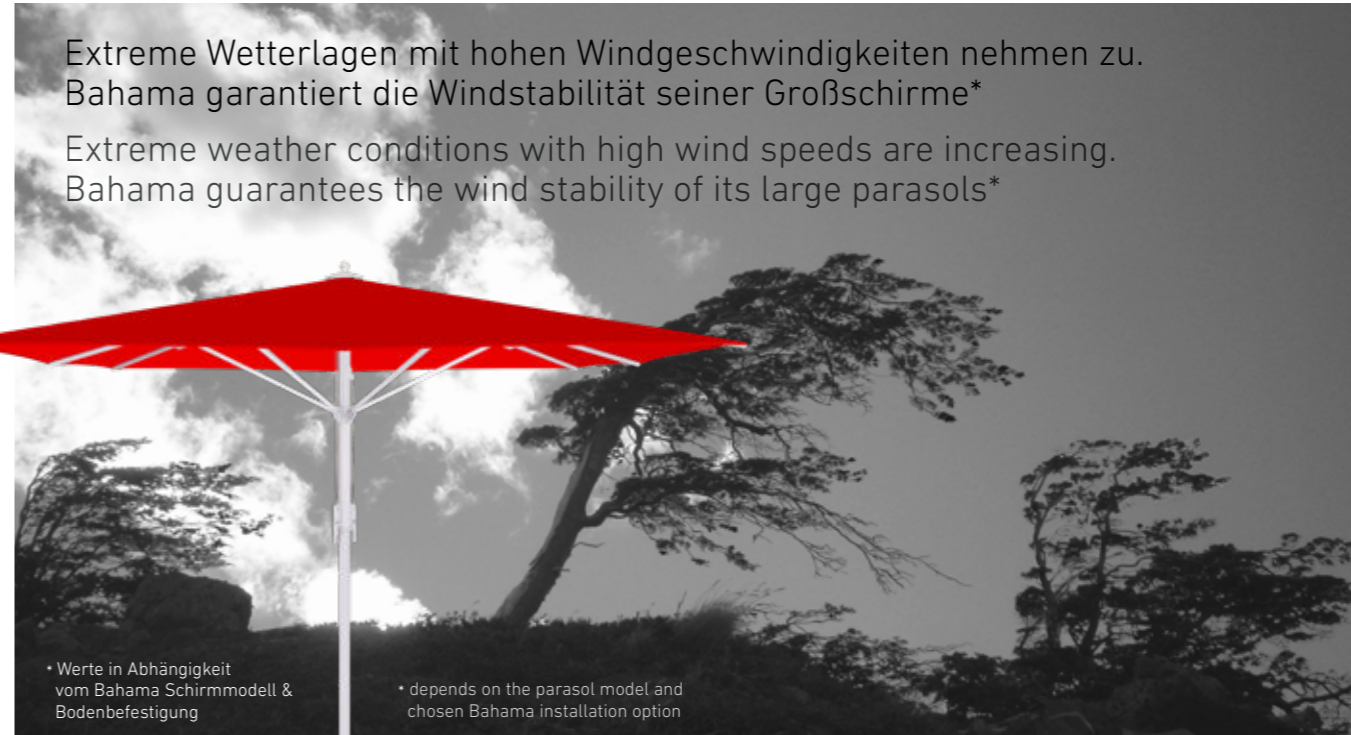

Zusatzausstattung
Additional Features

	Gestellfarbe Frame Color	Volant Valance	Druck Printing	Bodenbefestigung Installation Options	Extra-Schutz | V4A V4A | Maritime Edition	Textile Verbundrinne Textile Gutter | TVR	Schutzhülle Protective Cover	Seitenwand Side Panels	Anprallschutz Impact Protection	Diebstahlsicherung Theft Protection	Beleuchtung Lighting	LED-Beleuchtung LED-lighting	Heizstrahler Radiators	Lautsprecher Speakers	TV TV	WLAN Wifi	USB Ladebuchsen USB charging-port	Motor Motorization	Versandverpackung Transport Packaging	
Pure		●	●	●			●		●	●										●
Jumbrella	●	●	●	●	●	●	●	●	●	●	●	●	●	●	●	●	●			●
Jumbrella outSide	●		●	●	●	●	●	●	●	●		●	●							●
Jumbrella XL	●	●	●	●	●	●	●	●	●	●	●	●	●	●	●	●	●			●
Magnum	●	●	●	●	●	●	●	●		●	●	●	●	●	●	●		●		●
Largo	●		●	●	●		●			●	●	●				●		●		●

Extreme Wetterlagen mit hohen Windgeschwindigkeiten nehmen zu.
Bahama garantiert die Windstabilität seiner Großschirme*

Extreme weather conditions with high wind speeds are increasing.
Bahama guarantees the wind stability of its large parasols*

* Werte in Abhängigkeit vom Bahama Schirmmodell & Bodenbefestigung

* depends on the parasol model and chosen Bahama installation option

Windgarantie
Wind Warranty