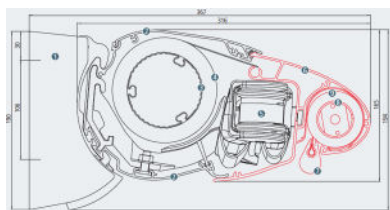

Tekniske data for SEMINA LIFE

Bredde single markise: 200 - 650 cm.

Udfald: 150 cm - 400 cm. (afhængig af bredde)

Opbygning: Semina Life (standard) eller Semina Life LED (integreret LED lys)

Semina Life og Semina Life LED kan leveres med integreret rullegardin i markisens frontprofil (Max bredde: 600 cm og Max udfald: 350 cm for rullegardin i frontprofil)