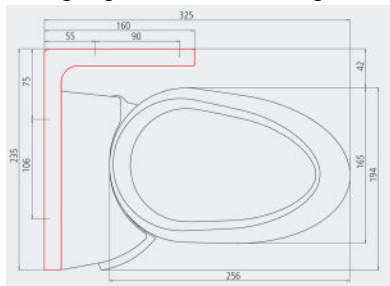

Snittegning standard loftsmontage