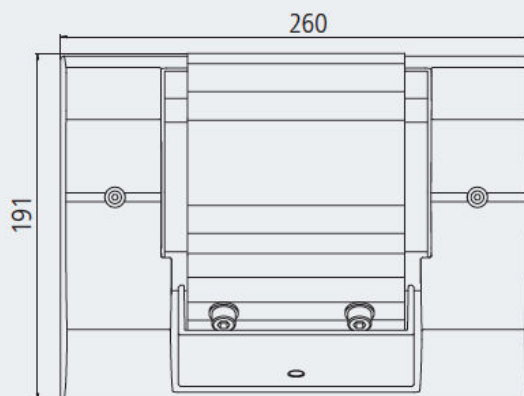

Standard 250 mm vægbeslag med cover.

Vægbeslag leveres altid med cover, således at der ikke er synlige skruer mm fra montagen. Dette er standard for Weinor markiser, og giver den perfekte afslutning på en perfekt markiseløsning