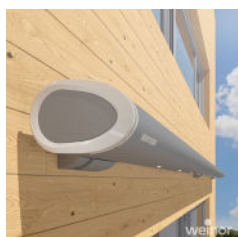

SEMINA LIFE LED

Udfald [mm]	Total markisebredde ≤ [mm]									
	2000	2500	3000	3500	4000	4500	5000	5500	6000	6500
1500	31.878	32.994	34.425	35.514	36.945	38.052	40.149	41.265	43.272	44.388
2000	-	33.570	35.055	36.234	37.737	38.898	41.085	42.264	44.334	45.522
2500	-	-	35.712	36.972	38.511	39.780	42.030	43.263	45.396	46.656
3000	-	-	-	37.674	39.303	40.626	42.930	44.244	46.485	47.808
3500	-	-	-	-	40.104	41.481	43.866	45.234	47.538	48.915
4000	-	-	-	-	-	42.354	44.793	46.251	48.609	50.049
Antal spots	2 til 3	3 til 4	4 til 5	5 til 6	6 til 7	7 til 8	8 til 9	9	10	10

Ovenstående priser på en Weinor Semina Life LED er inkl. moms og inkl. minimum antal montagebeslag, fjernbetjent motor og 5-kanals fjernbetjening.
Desuden er prisen inkl. styring af de indbyggede spots så de kan tændes, slukkes og reguleres på fjernbetjeningen.
Den fjernbetjente motor i en markise med LED-belysning er en Weinor Biconnect motor.

Tillægspriser (udvalgte)

Somfy Eolis 3D indbygget vindsensor/rystesensor (batteridrevet):	1.961 kr
Somfy Soliris sensor RTS: Kombineret sol/vind-sensor for tilslutning til 230V:	2.193 kr
Weinor BiSens Agido-3V vindsensor. Indbygget rystesensor (batteridrevet):	1.697 kr
Weinor BiSens SWR-230V sensor (Sol/vind/regn) for tilslutning til 230V:	3.448 kr
Weinor BiSens SW-Solar+. Solcelledrevet sol/vind-sensor til facaden:	3.244 kr
Weinor Tempura varmelampe inkl. styring/regulering på fjernbetjening:	8.086 kr
Somfy Tahoma styreboks for app-styring af IO motorer:	2.795 kr
Custom-made spærbeslag i varmegalvaniseret stål (pris pr. stk):	1.825 kr