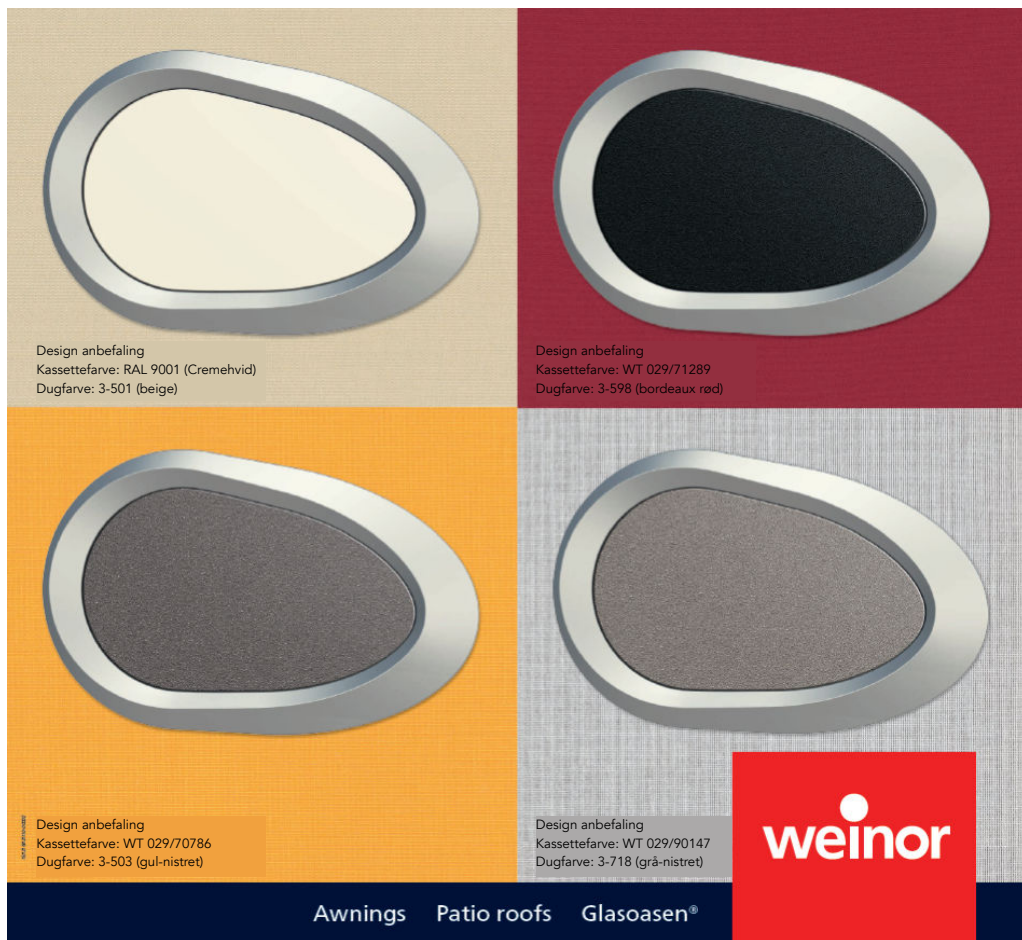

Semina Life er vores absolutte "all-rounder" indenfor kassettemærker da den med sit tidsløse design vil pynte enhver facade.

Markisen leveres som standard med fjernbetjent motor, og der er mange muligheder for styring/sikkerhed og mulighed for styring over app.

Semina Life kan sammensættes og designes så den farvemæssigt passer perfekt til dine behov.

Kanten på endekapslen leveres altid i rustfri stål-look, hvilket giver markisen et flot stilfuldt udseende.

Til højre har vi vist nogle sammensætninger der erfaringsmæssigt matcher hinanden helt perfekt.

Vælg imellem standardudgaven er LED-udgaven med indbyggede spots.

Vælg imellem 47 standardfarver på stellet eller imellem 9 Trendcolors (Texturlakering)
Standardfarver udføres som pulverlakering i glans 70