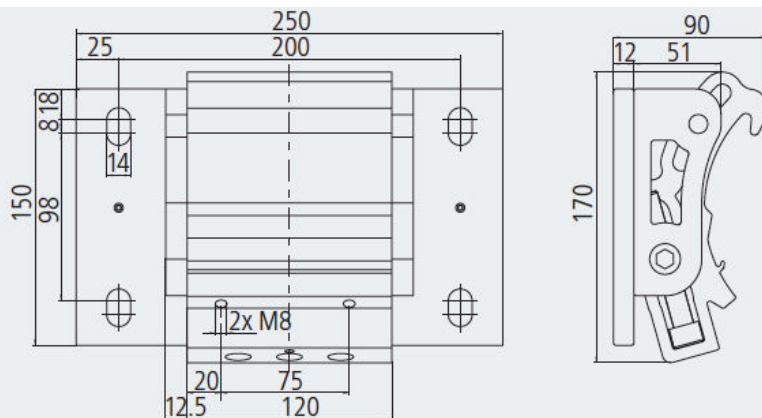

Standard 250 mm vægbeslag med cover.

Vægbeslag leveres altid med cover, således at der ikke er synlige skruer mm fra montagen. Dette er standard for Weinor markiser, og giver den perfekte afslutning på en perfekt markiseløsning