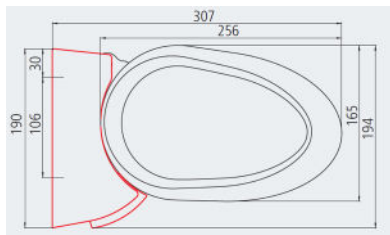

Markisen
Terrassendächer
Glasoasen®

Snittegning standard vægmontage