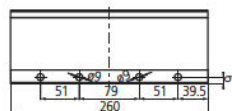

260 mm vægbeslag