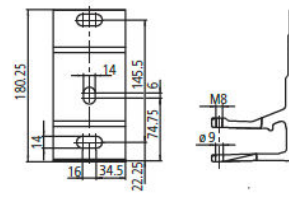

85 mm vægbeslag