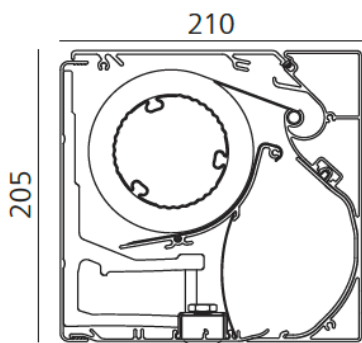

Snittegning Kubata LED