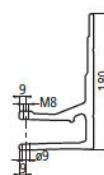

Garanti: 7 års fuld garanti på hele løsningen og yderligere 3 år på markisens knækarme.

Snittegning Kubata standard

Snittegning Kubata LED

Vægmontage Kubata

85 mm vægbeslag

260 mm vægbeslag

Prislister i DKR inkl. moms