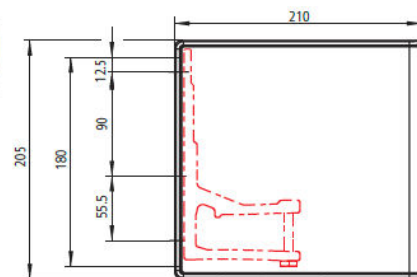

Bemærk!! De faktiske farver kan godt variere fra den digitale/trykte version ovenover.

Tekniske data for Weinor Kubata kassettemarkise

Bredde: 200 - 700 cm. **Udfald:** 150 - 400 cm. (afhængig af bredde af kassette og indhold af tilbehør/styring/sensorer)

Garanti: 7 års fuld garanti på hele løsningen og yderligere 3 år på markisens knækarme.

Snittegning Kubata standard

Snittegning Kubata LED

Vægmontage Kubata

85 mm vægbeslag

260 mm vægbeslag

Prislister i DKR inkl. moms