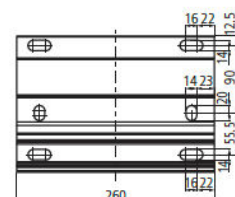

Bemærk!! De faktiske farver kan godt variere fra den digitale/trykte version ovenover.

Tekniske data for Weinor Kubata kassettemarkise

Bredde: 200 - 700 cm. **Udfald:** 150 - 400 cm. (afhængig af bredde af kassette og indhold af tilbehør/styring/sensorer)

Garanti: 7 års fuld garanti på hele løsningen og yderligere 3 år på markisens knækarme.

Snittegning Kubata standard

Snittegning Kubata LED

Vægmontage Kubata

85 mm vægbeslag

260 mm vægbeslag

Prislister i DKR inkl. moms

Priserne er inklusiv valgfri standardfarve på kassette og valgfri 100% gennemfarvet luksus-markisedug fra Weinor MyCollection.
Priserne er ikke inklusiv. montagen eller el-tilslutning.

KUBATA

Udfald [mm]	Total markisebredde ≤ [mm]									
	2500	3000	3500	4000	4500	5000	5500	6000	6500	7000
1500	32.235	33.612	34.760	36.146	36.959	38.575	40.010	41.377	42.524	43.672
2000	32.742	34.167	35.381	36.825	37.724	39.388	40.908	42.352	43.586	44.819
2500	-	35.190	36.462	37.963	38.939	40.698	42.257	43.748	45.068	46.378
3000	-	-	37.122	38.699	40.057	41.884	43.548	46.263	47.621	48.970
3500	-	-	-	39.732	42.314	43.070	45.412	47.937	49.371	-
4000	-	-	-	-	44.217	46.177	47.679	49.390	50.901	-