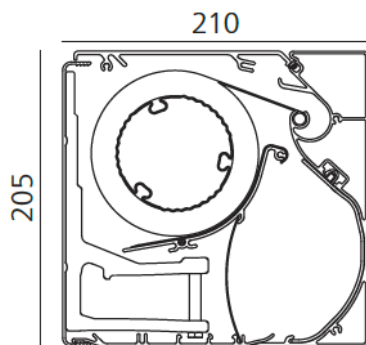

Dug (standard): Vælg imellem 170 forskellige dugdessins fra Weinor MyCollection 2. Disse består af 100% gennemfarvede akryl- eller polyester-duge. Højkvalitetsduge i luksus udførelse. Bl.a. kan man i høj grad vælge duge der er lavet af genbrugsmaterialer.

Dug (alternativ): Mulighed for andre typer duge som eksempelvis vandtætte eller brandhæmmende duge. Mulighed for Dickson, Satler, Swela mm.

Imprægnering dug: Nanobehandlet. Smuds og vandafvisende. Svamp/råd-beständig.

Betjening: Som standard tilbydes fjernbetjent motor med mulighed for styring/sikkerhed. Vælg imellem Somfy RTS eller Weinor BiConnect - Til LED-udgaven tilbydes kun Weinor Biconnect. Mulighed for Somfy IO motor. Mulighed for App-styring ved tilkøb af styringsboks.

Opbygning: Kassetteprofiler og arme udføres i ekstruderet aluminium. Endekapsler af formstøbt aluminium.

Arme: Weinor Longlife støjsvage knækarme med 10 års garanti og en forventet levetid på minimum 100.000 cyklusser

Godkendelser: TÜV godkendt og CE-mærket. Vindmodstandsklasse 2 iflg. DIN13561 (vindstyrke 5). Tåler middelvinde på op til 10,8 m/sek, svarende til frisk vind.

Montage: Vægmontage, Loftsmontage, Spærmontage eller Specielmontage.

Garanti: 7 års fuld garanti på hele løsningen og yderligere 3 år på markisens knækarme.

Snittegning Kubata standard