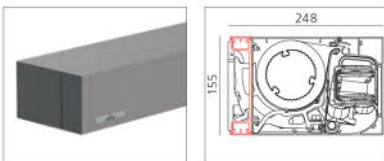

Snittegning standard vægmontage

Snittegning vægmontage med udligningsprofil

Dekorative endekapsler (valgfrit tilvalg)

Silver aluminium   Copper aluminium   Brown aluminium   Brass aluminium   Anthracite aluminium