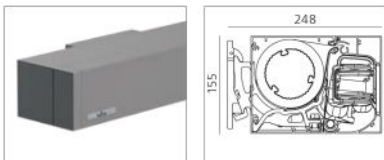

Snittegning standard vægmontage

Snittegning vægmontage med udligningsprofil

Dekorative endekapsler (valgfrit tilvalg)

Silver aluminium   Copper aluminium   Brown aluminium   Brass aluminium   Anthracite aluminium