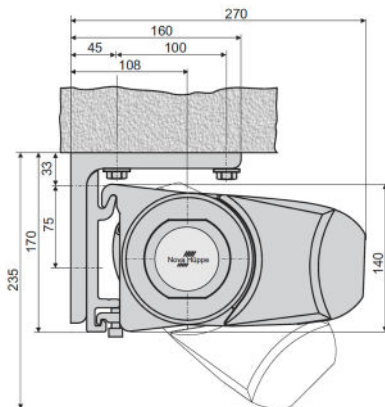

Snittegning standard loftmontage