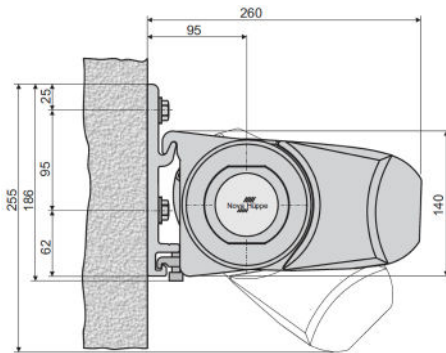

Tekniske data for Prima C1

Bredde single markise: 220 - 600 cm.

Udfald: 150 / 200 / 250 / 300 cm.

Hældning: 5° - 45°

Dug (standard): Valgfri premium markisedug fra Nova Hüppe dugkollektion. 100% gennemfarvet akryl. Mulighed for andre typer duge som eksempelvis vandtætte eller brandhæmmende.