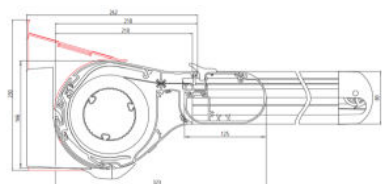

PLAZA VIVA PERGOLAMARKISE

“Stærk pergolamarkise i enkelt moderne design”

WEINOR PLAZA VIVA

PERGOLAMARKISE

Markisen
Terrassendächer
Glisoasen®

Snittegning standard vægmontage

Snittegning standard vægmontage med vægprofil

Snittegning standard vægmontage med rullegardin i frontprofil

Tekniske data for Plaza Viva pergolamarkise

Bredde single markise: 200 - 600 cm.

Udfald: Trinløst men max 500 cm

Opbygning: Skinnemarkise hvor man monterer en kassette på væg/facade. Stolper og skinner er ude hele tiden.