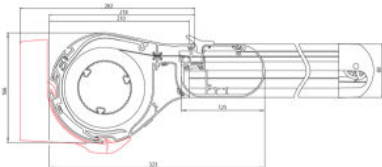

PLAZA VIVA PERGOLAMARKISE

“Stærk pergolamarkise i enkelt moderne design”

WEINOR PLAZA VIVA

PERGOLAMARKISE

Markisen
Terrassendächer
Glisoasen®

Snittegning standard vægmontage

Snittegning standard vægmontage med vægprofil

Snittegning standard vægmontage med rullegardin i frontprofil

Tekniske data for Plaza Viva pergolamarkise

Bredde single markise: 200 - 600 cm.

Udfald: Trinløst men max 500 cm

Opbygning: Skinnemarkise hvor man monterer en kassette på væg/facade. Stolper og skinner er ude hele tiden.