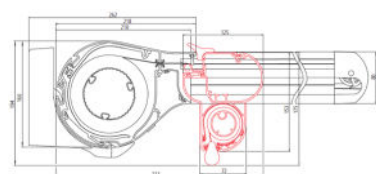

PLAZA VIVA PERGOLAMARKISE

“Stærk pergolamarkise i enkelt moderne design”

WEINOR PLAZA VIVA

PERGOLAMARKISE

Markisen
Terrassendächer
Glisoasen®

Snittegning standard vægmontage

Snittegning standard vægmontage med vægprofil

Snittegning standard vægmontage med rullegardin i frontprofil

Tekniske data for Plaza Viva pergolamarkise

Bredde single markise: 200 - 600 cm.

Udfald: Trinløst men max 500 cm

Opbygning: Skinnemarkise hvor man monterer en kassette på væg/facade. Stolper og skinner er ude hele tiden.