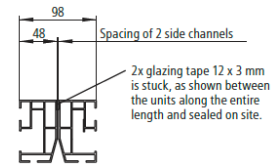

Mulighed for sammenkoblede markiser.

Det er muligt at sammenbygge flere Plaza Viva pergolamarkiser. Ved sammenkoblede anlæg vil hver enhed have sin egen motor, men dele ben og sideskinne med enheden ved siden af.