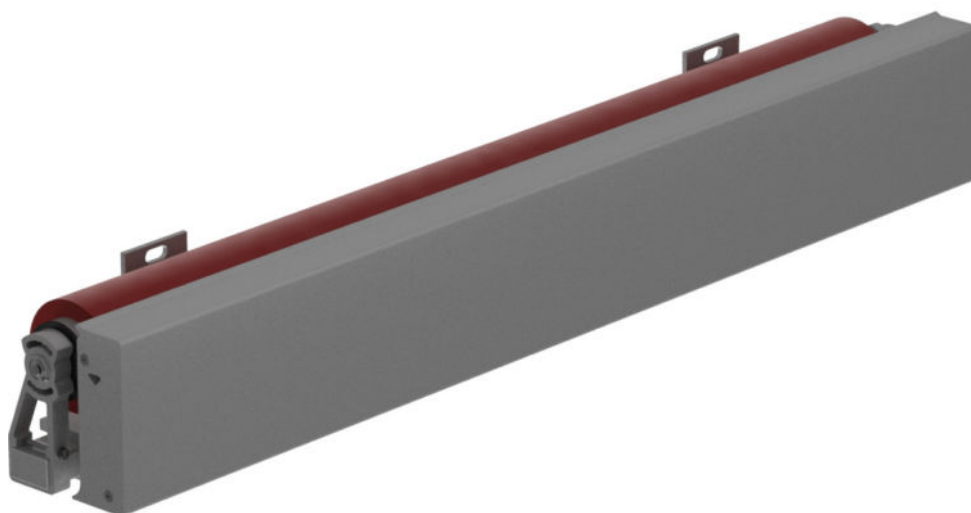

Markisen
Terrassendächer
Glasoasen*

Premium quality
made in Germany

N 2000

INDBYGNINGSMARKISE

"Specielt udviklet markise til indbygning i facaden"

Prisliste gældende for 2023

WEINOR N 2000

Tekniske data for N 2000 indbygningsmarkise

Bredde: 190 - 600 cm. **Udfald:** 150 - 350 cm.

Hældning: 5° - 40°

Stelfarve: Valgfri i blandt Weinors 56 standardfarver. Udføres som meget holdbar pulverlakering.

Dug (standard): 100% gennemfarvet akryl- eller polyesterdug fra Weinors standardkollektion. Mulighed for andre typer duger som eksempelvis vandtætte eller brandhæmmende.