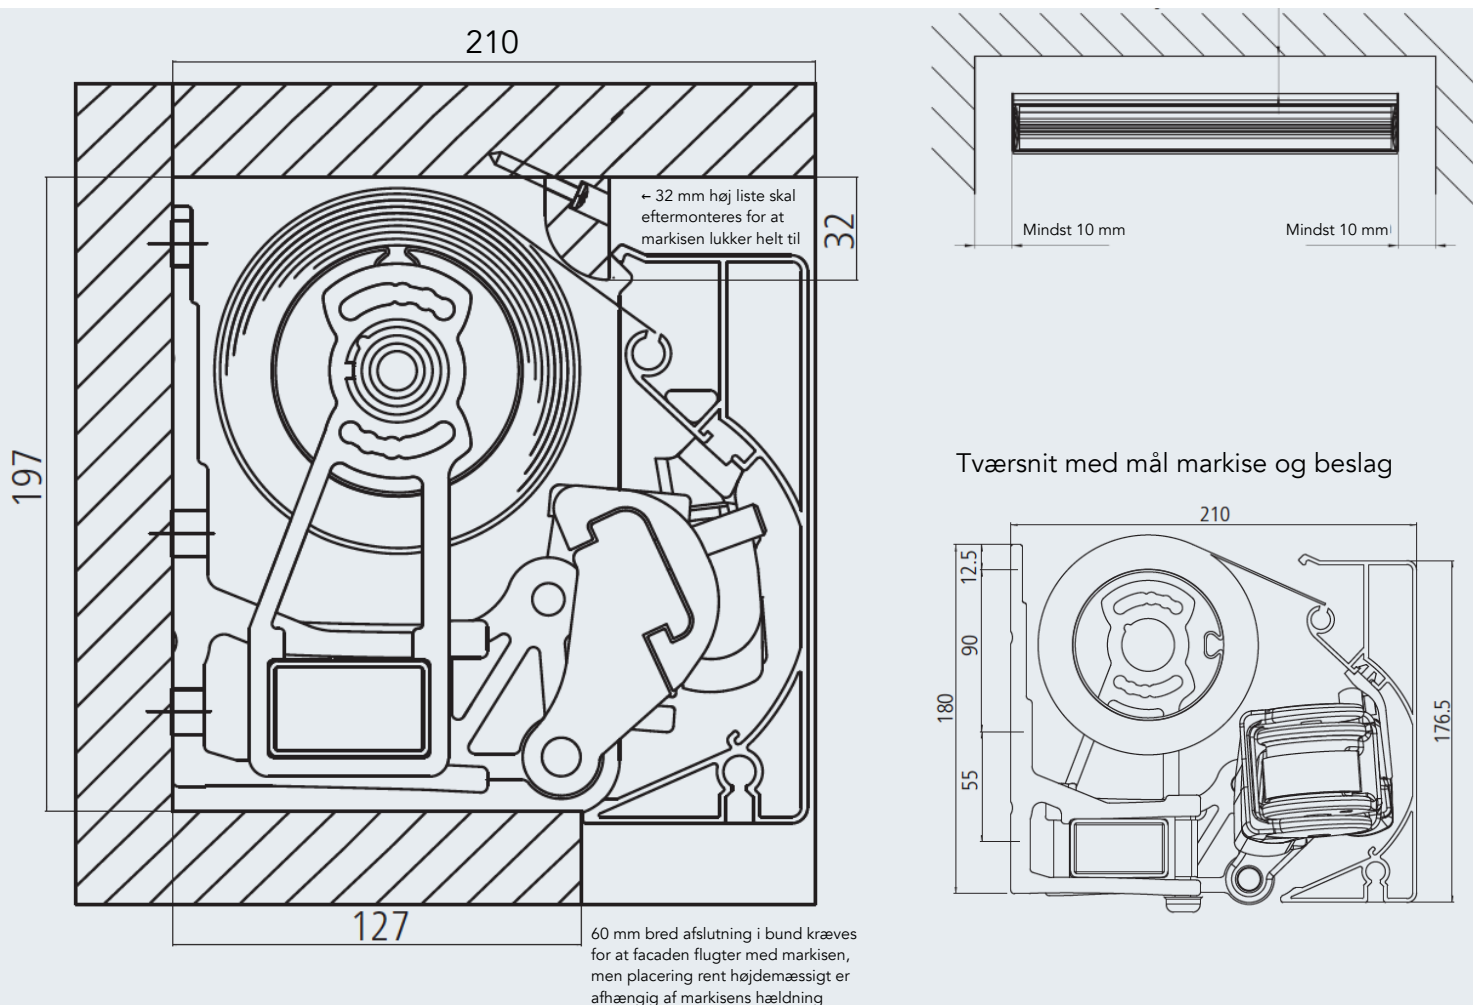

Producent: WEINOR TYSKLAND - www.weinor.com

Nedenfor er vist et eksempel på indbygning i kasse af træ, hvor der er vist hvilke dimensioner man skal overholde. Bemærk at der ikke er tegnet niche færdig i bunden (ud til kan af facade), da placeringen af denne afhænger af hvor meget hældning der er på markisens arme. Bemærk i øvrigt at der skal være minimum 10 mm luft på begge sider af markisen ud til niche.