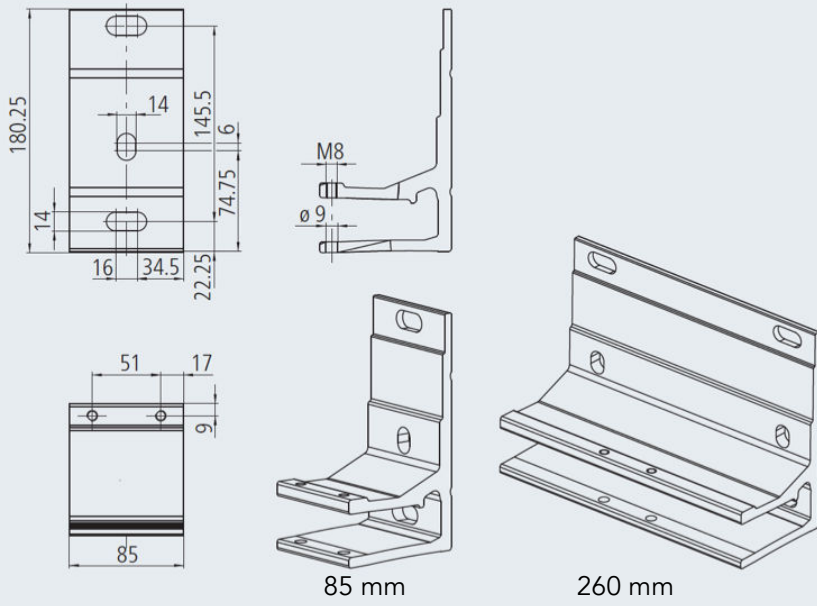

Montagebeslag til N 2000 markisen