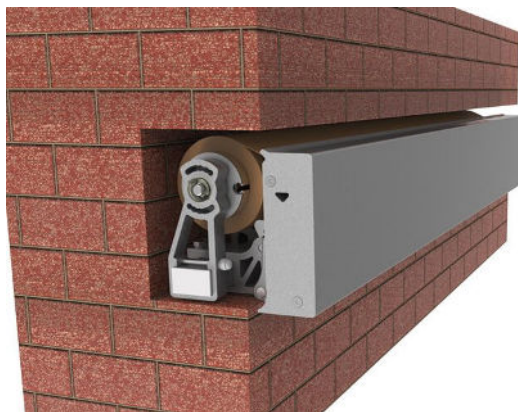

Udfald [mm]	Total markisebredde ≤ [mm]								
	2000	2500	3000	3500	4000	4500	5000	5500	6000
1500	26.772	28.450	30.149	31.774	33.730	35.483	37.075	39.106	39.822
2000		29.412	31.240	32.971	35.087	36.989	38.721	40.858	41.660
2500			32.266	34.211	36.338	38.432	40.324	42.483	43.423
3000				35.461	37.706	39.918	42.504	44.813	45.871
3500					38.325	41.874	44.107	45.860	47.014

Ovenstående priser på en Weinor N2000 indbygningsmarkise er inkl. moms og eksklusiv montageomkostninger.

Priserne er inkl. minimum antal montagebeslag, fjernbetjent motor og 1-kanals fjernbetjening.

Den fjernbetjente motor i en markise fra Weinor er en Weinor Biconnect motor eller en Somfy IO motor.

Tillægspriser (udvalgte)

Somfy Eolis 3D indbygget vindsensor/rystesensor (batteridrevet):	1.961 kr
Somfy Soliris sensor RTS: Kombineret sol/vind-sensor for tilslutning til 230V:	2.193 kr
Weinor BiSens Agido-3V vindsensor. Indbygget rystesensor (batteridrevet):	1.697 kr
Weinor BiSens SWR-230V sensor (Sol/vind/regn) for tilslutning til 230V:	3.448 kr
Weinor BiSens SW-Solar+. Solcelledrevet sol/vind-sensor til facaden:	3.244 kr
Weinor Tempura varmelampe inkl. styring/regulering på fjernbetjening:	8.086 kr
Somfy Tahoma styreboks for app-styring af Somfy IO motorer:	2.795 kr

Montage

En Weinor markise sælges kun inklusiv montage, som udføres af vores egne erfarne montører eller af en af vores samarbejdspartnere.

Prisen på montagen er varierende fra opgave til opgave og er afhængig af opgavens omfang og sammensætning.

Montagepriser starter fra 6.000 kr inkl. moms og udregnes til den specifikke opgave.

Hvis man sender os billeder af montagestedet og beskriver opgaven for os, kan vi i langt de fleste tilfælde give en fast montagepris ud fra dette.

Alle billeder bedes man sende på mail info@kvalitetsmarkiser.dk - send venligst ingen billeder på sms/mms.

Opmåling / Konsulentbesøg

Da det er meget vigtigt for os, at levere den bedst mulige løsning hver gang, går vi meget op i at give den rette rådgivning og vejledning.

Opmåling / Konsulentbesøg er gratis ved ordre.

Opmåling / Konsulentbesøg uden ordre koster 1.875 kr inkl. moms

Leveringstid

Normal leveringstid er 15-20 arbejdsdage fra godkendt ordrebekræftelse. Leveringstiden kan være længere i spidsbelastninger i vores højsæson og omkring ferietider. Vi opfordrer til at kontakte os så tidligt som muligt i forløbet, så vi kan levere til tiden.

Ved ethvert salg gælder vores til enhver tid gældende salgs- og leveringsbetingelser. Disse kan hentes på vores hjemmeside og fremsendes altid ved ethvert tilbud og/eller ordrebekræftelse. Vi tager forbehold for trykfejl og mangler i denne prisliste.