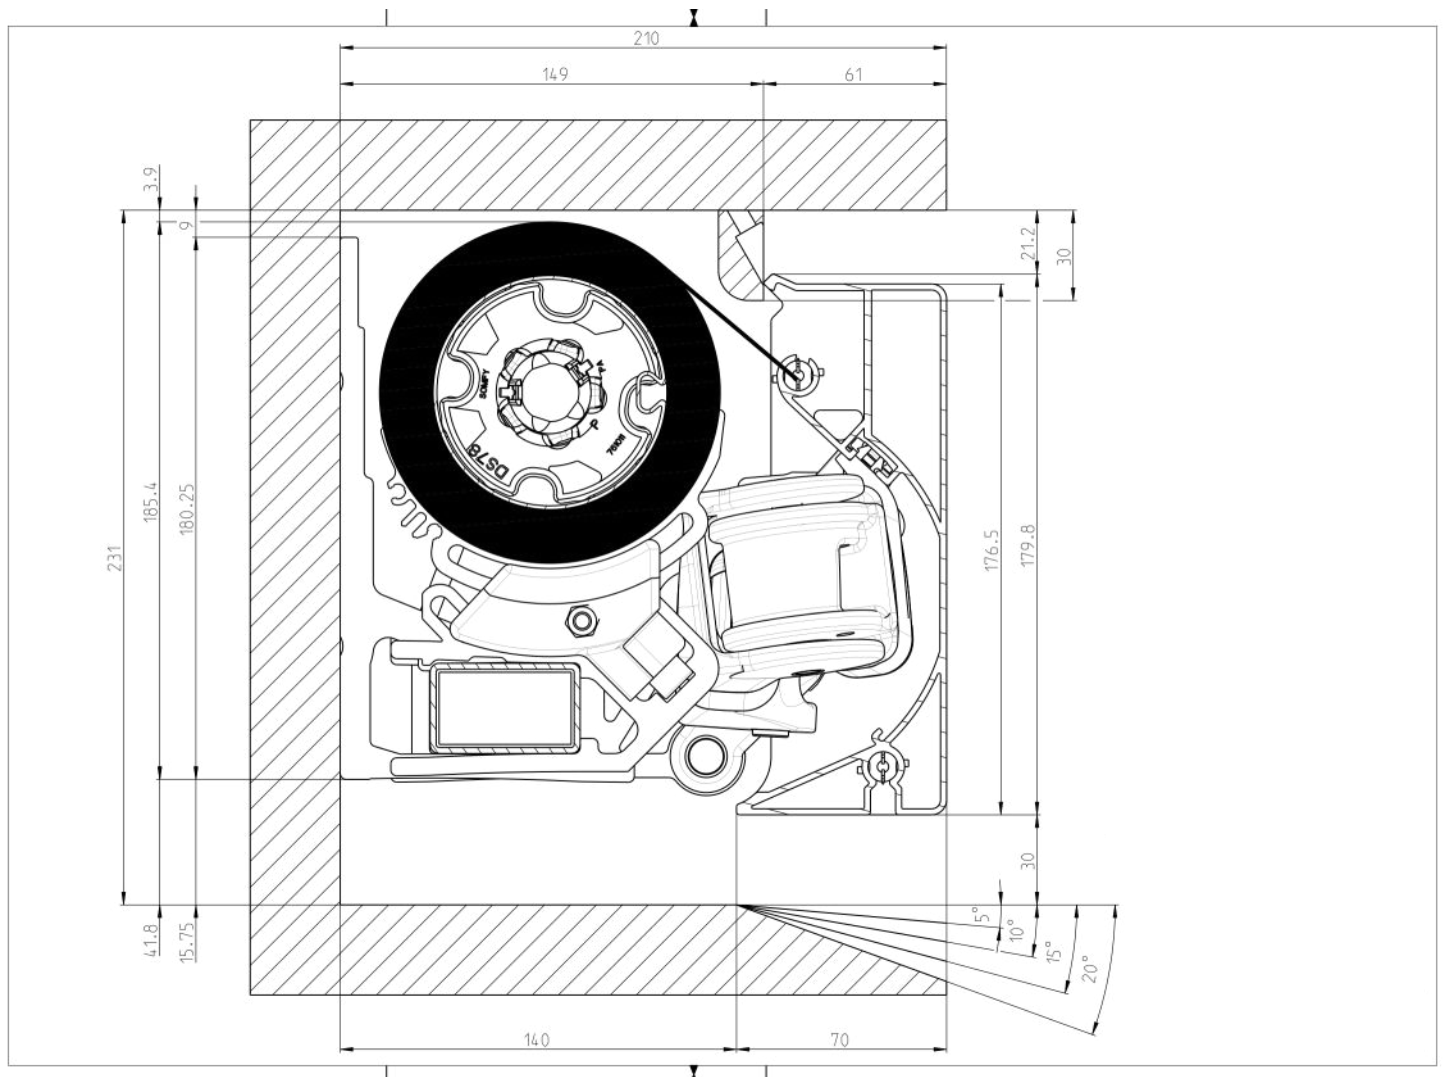

Snittegning med anbefalede dimensioner på niche