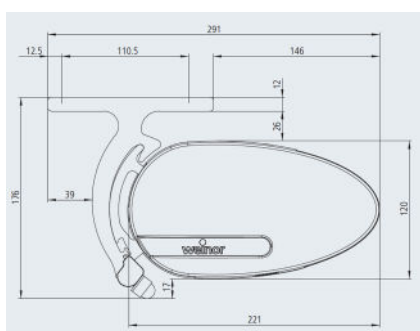

Snittegning standard vægmontage

Snittegning standard loftsmontage

Tekniske data for Cassita II

Bredde single markise: 200 - 550 cm.

Udfald: 150 / 200 / 250 / 300 cm. (afhængig af bredde og opbygning)

Opbygning: Cassita II (standard) eller Cassita II LED (integreret LED lys)