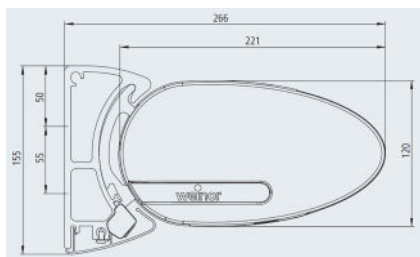

Snittegning standard vægmontage

Snittegning standard loftsmontage

Tekniske data for Cassita II

Bredde single markise: 200 - 550 cm.

Udfald: 150 / 200 / 250 / 300 cm. (afhængig af bredde og opbygning)

Opbygning: Cassita II (standard) eller Cassita II LED (integreret LED lys)