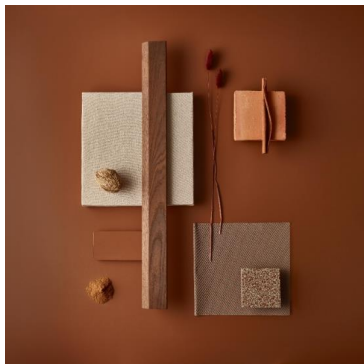

OUTDOOR DESIGN STYLES:
MATERIALS OVERVIEW – OVERZICHT MATERIALEN
APERCU DES MATERIAUX - MATERIALIEN ÜBERBLICK

EARTH OASIS

FIXSCREENS
SC 1006
CF1

LOGGLIWOOD
thermo-ash | thermo-es |
thermo frêne |
thermo Eschen

EARTH OASIS

OUTDOOR CURTAINS –
GORDIJNEN –
RIDEAUX - VORHÄNGE
thick woven – dik
geweven - tissage épais -
dicht gewebt
SAVANNAH YELLOW

FRAME & BLADES -
KADER & LAMELLEN -
CADRE ET LAMES -
RAHMEN UND
LAMELLEN
RAL 8024

PURE ESSENCE

FIXSCREENS
SC 2002
CF2

LOGGIASCREEN CANVAS
Mixtrim 10 M0010

LOGGIAWOOD
thermo-ash | thermo-es |
thermo frêne |
thermo Eschen

OUTDOOR CURTAINS –
GORDIJNEN –
RIDEAUX - VORHÄNGE
refined woven –
verfijnd geweven -
tissage raffiné –
raffiniert gewebt
WHITE CORN