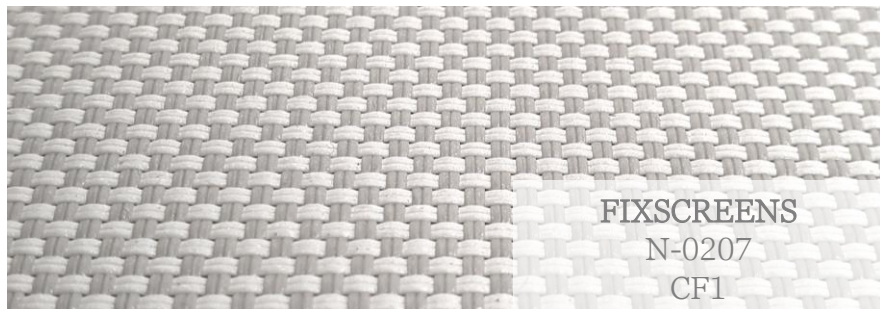

FIXSCREENS
N-0207
CF1