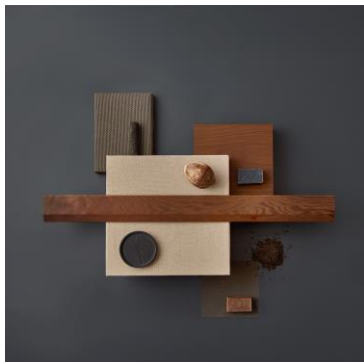

SPIRITUAL HARMONY