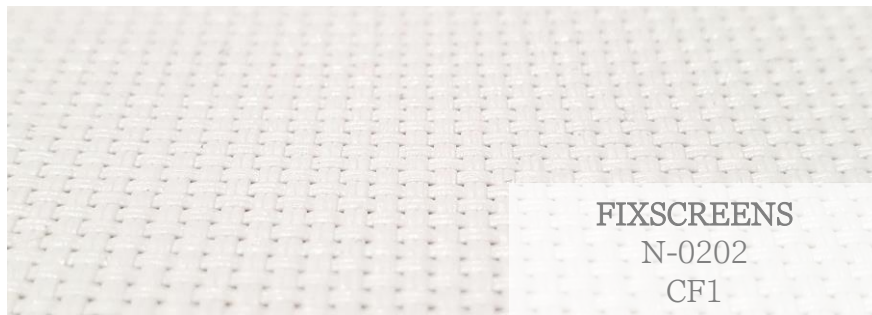

SPIRITUAL HARMONY

SPIRITUAL HARMONY

TECH COCOON

TECH COCOON

OUTDOOR CURTAINS
GORDIJNEN
RIDEAUX
VORHÄNGE
fine woven –
fijn geweven -
tissage fin –
fein gewebt
ECRU

FRAME & BLADES
KADER & LAMELLEN
CADRE ET LAMES
RAHMEN UND
LAMELLEN
RAL 9010