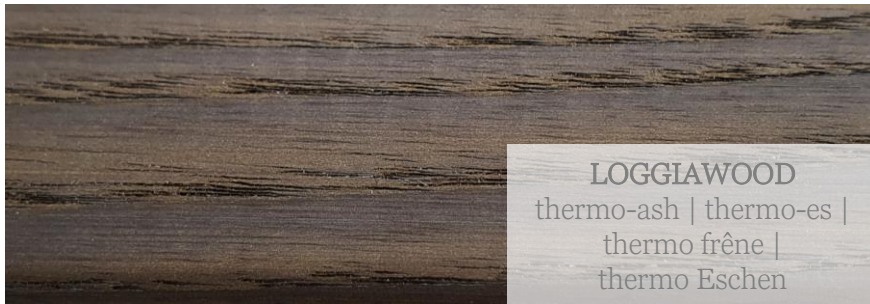

FIXSCREENS
SC 2050
CF2

LOGGIAWOOD
thermo-ash | thermo-es |
thermo frêne |
thermo Eschen