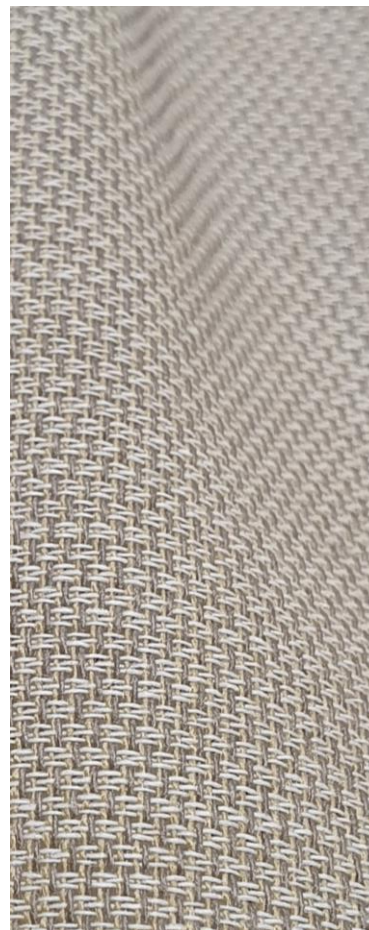

PURE ESSENCE

FIXSCREENS
SC 2002
CF2

LOGGIASCREEN CANVAS
Mixtrim 10 M0010

LOGGIAWOOD
thermo-ash | thermo-es |
thermo frêne |
thermo Eschen

OUTDOOR CURTAINS –
GORDIJNEN –
RIDEAUX - VORHÄNGE
refined woven –
verfijnd geweven -
tissage raffiné –
raffiniert gewebt
WHITE CORN

FRAME & BLADES -
KADER & LAMELLEN -
CADRE ET LAMES -
RAHMEN UND
LAMELLEN
BEIGE ESSENCE
RETREAT

PURE ESSENCE

IDYLLIC GARDEN

FIXSCREENS
SC 2050
CF2

LOGGIAWOOD
thermo-ash | thermo-es |
thermo frêne |
thermo Eschen

OUTDOOR CURTAINS
GORDIJNEN
RIDEAUX
VORHÄNGE
refined woven –
verfijnd geweven –
tissage raffiné –
raffiniert gewebt
PLANTON

IDYLLIC GARDEN

FRAME & BLADES
KADER & LAMELLEN
CADRE ET LAMES
RAHMEN UND
LAMELLEN
RAL 7032

SPIRITUAL HARMONY

SPIRITUAL HARMONY

TECH COCOON

TECH COCOON

OUTDOOR CURTAINS
GORDIJNEN
RIDEAUX
VORHÄNGE
fine woven –
fijn geweven -
tissage fin –
fein gewebt
ECRU

FRAME & BLADES
KADER & LAMELLEN
CADRE ET LAMES
RAHMEN UND
LAMELLEN
RAL 9010