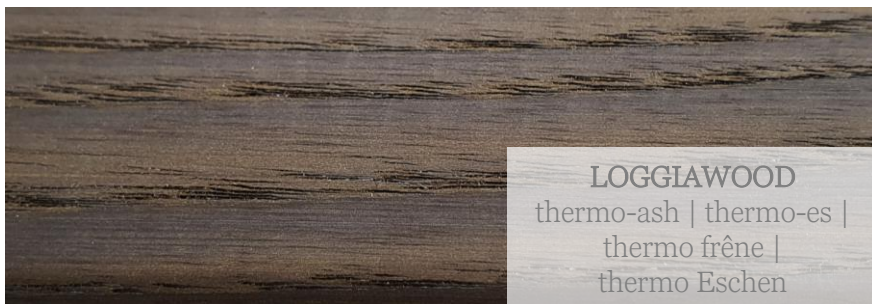

OUTDOOR DESIGN STYLES:
MATERIALS OVERVIEW – OVERZICHT MATERIALEN
APERCU DES MATERIAUX - MATERIALIEN ÜBERBLICK

EARTH OASIS

FIXSCREENS
SC 1006
CF1

LOGGLIWOOD
thermo-ash | thermo-es |
thermo frêne |
thermo Eschen