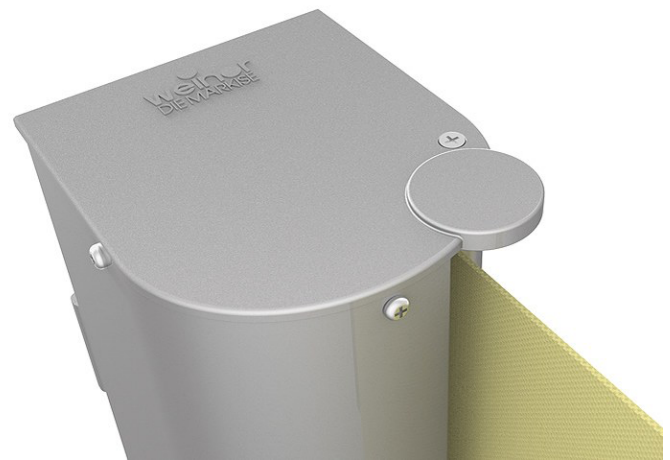

PARAVENTO er en enkel men stadigvæk stilfuld udtræksmarkise, som kan bruges til at beskytte mod indsyn, så man sidder mere privat på sin terrasse.

Paravento kan også bruges mod en let vind eller brise, men har sin begrænsning mht. vind på op til 8 m/s.

Man kan vælge imellem flere typer duge, hvor nogle typer kan leveres helt uden syninger - som standard bliver dugene syet lodret pr 120 cm.

Det er muligt at levere Paravento med skrå dug øverst, som passer til en given markises hældning.

Man kan frit vælge imellem Weinors 56 standardfarver på kassetten, og kan mod merpris på 15% få leveret kassetten i fuldstændig valgfri farve.

Markisen fungerer i princippet som et gammeldags rullegardin med en fjeder inde i dugvalsen, som holder dugen strammet ud.

Kassetten monteres som standard på væg, og der er flere muligheder for fastgørelse yderst når man trækker dugen ud - søjle, beslag mm.

Man kan mod merpris få Paravento leveret som et hjørneanlæg, hvor dugen trækkes rundt om en søjle.

Vælg imellem 47 standardfarver på stellet eller imellem 9 Trendcolors (Texturlakering)
Standardfarver udføres som pulverlakering i glans 70

47 standard frame colours

RAL 1002 Sandy yellow	RAL 1003 Signal yellow	RAL 1014 Ivory	RAL 1015 Light ivory	RAL 1023 Traffic yellow	RAL 1034 Pastel yellow	RAL 2000 Yellow orange	RAL 2002 Vermilion	RAL 2011 Deep orange
RAL 3002 Carmine red	RAL 3004 Magenta red	RAL 3007 Black red	RAL 4005 Blue lilac	RAL 4006 Traffic purple	RAL 5005 Signal blue	RAL 5009 Azure blue	RAL 5014 Pigeon blue	RAL 5021 Water blue
RAL 5022 Night blue	RAL 5024 Pastel blue	RAL 6005 Moss green	RAL 6009 Fir green	RAL 6011 Reseda green	RAL 6012 Black green	RAL 7015 Slate grey	RAL 7016 Anthracite grey	RAL 7021 Black grey
RAL 7030 Stone grey	RAL 7032 Pebble grey	RAL 7035 Light grey	RAL 7039 Quartz grey	RAL 7040 Window grey	weinor 7319 weinor grey	RAL 8001 Ochre brown	RAL 8003 Clay brown	RAL 8014 Sepia brown
RAL 8016 Mahogany brown	RAL 8017 Chocolate brown	RAL 8019 Grey brown	RAL 8022 Black brown	weinor 8077 weinor dark brown	RAL 9001 Cream	RAL 9005 Jet black	RAL 9006 White aluminium	RAL 9007 Grey aluminium
RAL 9010 Pure white	RAL 9016 Traffic white							

9 trend colours

WT 29/10797 Approx. RAL 9010	WT 29/50704 Approx. RAL 6009 metallic	WT 29/60740 Chestnut 04 metallic	WT 29/70786 Sparkling iron effect	WT 29/71289 Approx. RAL 7016	WT 29/80077 Approx. DB 703 metallic	WT 29/80081 Iron glimmer effect P7	WT 29/90146 Approx. RAL 9006 metallic	WT 29/90147 Approx. RAL 9007 metallic

Bemærk!! De faktiske farver kan godt variere fra den digitale/trykte version ovenover.