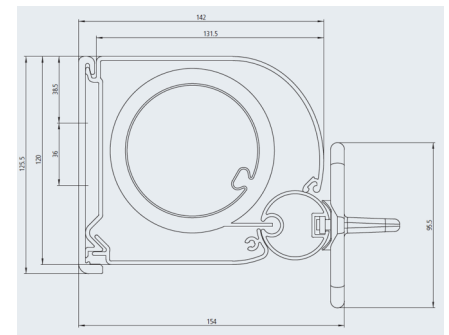

Bemærk!! De faktiske farver kan godt variere fra den digitale/trykte version ovenover.

TEKNIK

- Minimum kassettehøjde: 80 cm (ved kassettehøjder fra 80 cm til 112 cm er max udtræk 300 cm)
- Maksimum kassettehøjde: 250 cm (højder over 188 cm kræver 2 håndtag yderst)
- Maksimalt udtræk: 400 cm
- Maksimalt areal pr anlæg: 8 m²
- Montagebeslag: Standard væg, vinkler mm.
- Kan leveres med skrå dug øverst - dog med en max hældning på 22°
- Ved sribede dugdessins går striberne lodret på syede duges løsninger.
- Mulige duge (kun fra Weinor kollektion):
 - Alle Weinors standard akryl- eller polyester-duge
 - Weinor Perluca transparent (kan ikke laves som skrå udførelse)
 - Soltis 86 transparent screendug (kan leveres uden syninger/svejsninger)
 - Soltis 92 transparent screendug (Kan leveres uden syninger/svejsninger)

Snittegning

Prisliste for 1 stk. Weinor Paravento inkl. moms ekskl. montage

Kassette- højde [cm]	Udtræk [cm]				
	200	250	300	350	400
80 – 112	8.466	8.872	9.257	-	-
112,1 – 127,5	8.466	8.872	9.257	9.599	10.026
127,6 – 187,5	9.844	10.389	10.892	11.394	11.918
187,6 – 250	11.362	12.003	12.602	13.222	13.852