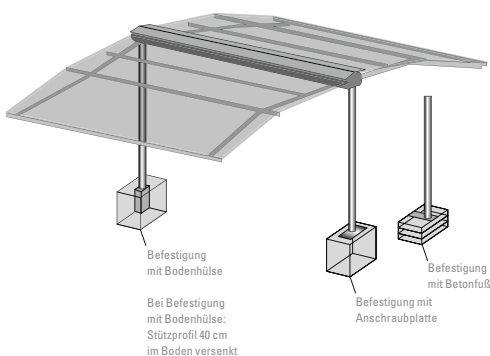

Tipps und Technik

	GASTRO SUNRAIN	GASTRO SUNRAIN VARIO-VOLANT	GASTRO SUNSHINE	GASTRO FINO
Max. Ausfall in cm	800/700	700	700/600	700/600/500
Max. Breite (Einzelanlage) in cm	550/650	650	500/600	500/600/700
Max. Gestellhöhe in cm	320*	320*	320*	320*
Wasserablauf (Einzelanlage / Kuppelanlage & Vario-Volant)	ab 5°/7,5°	ab 5°/7,5°	ab 14°	ab 14°
Kuppelbar mit Schlitzabdeckung	✓	✓	-	-
Volant	✓	✓	✓	■
Kegelradgetriebe	▲	▲	▲	▲
Motor	✓	✓	✓	✓
Funkmotor mit Nothandtrieb »SAFETY MOTION«	■	■	■	■
Funkmotor	■	■	■	■
Gelenkarme mit Flyerkette	✓	✓	✓	✓
Regenrinne im Ausfallprofil	✓	✓	✓	-
Aluminiumdach	✓	✓	✓	✓
Vario-Volant	-	✓	■	■
Beleuchtung integriert	■	■	■	■
Infrarotheizstrahler	■	■	■	■
Betonfuß	✓	✓	✓	✓
Bodenhülse	■	■	■	■
Anschraubplatte	✓	✓	✓	✓
Wandmontage	■	■	■	-
Kollektion PVC Précontraint 302	✓	✓	-	-

✓ Standardausstattung ■ Sonderausstattung ▲ Minderpreis – nicht lieferbar

* mit Betonfuß

Funkfernbedienung

Nothandantrieb

Neigungswinkel

Vario-Volant

Sicherheit durch gehärtetes Aluminium

Maximale Breite

Maximaler Ausfall

Breite Kuppelanlage

Befestigung und Aufstellmaße

Max. Gesamthöhe mit Aludach: 325 cm
Min. Höhe einer Stütze: 48 cm