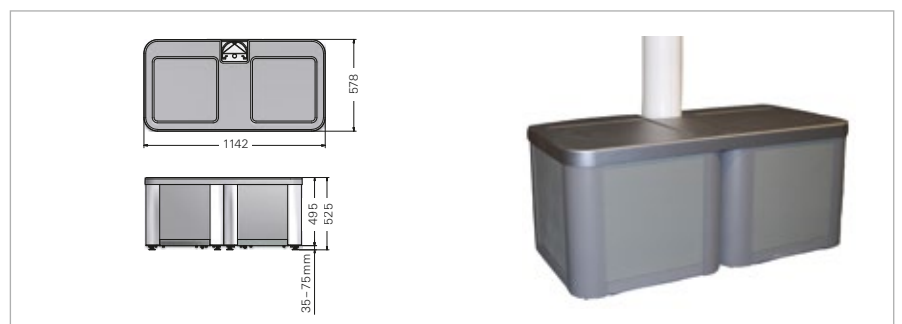

Maximaler Ausfall

Breite Kuppelanlage

Befestigung und Aufstellmaße

Max. Gesamthöhe mit Aludach: 325 cm
Min. Höhe einer Stütze: 48 cm

Maße Betonfuß

Aluminiumprofildach

Wandmontage

Mit 12 Fragen zur Wunschmarkise! – Beantworten Sie 12 einfache Fragen zu Ihren Bedürfnissen, Anwendungswünschen und zu örtlichen Gegebenheiten. Sie erhalten dann die möglichen Produktempfehlungen.
Kostenlose App für: iOS/Apple, Android und Windows Mobile