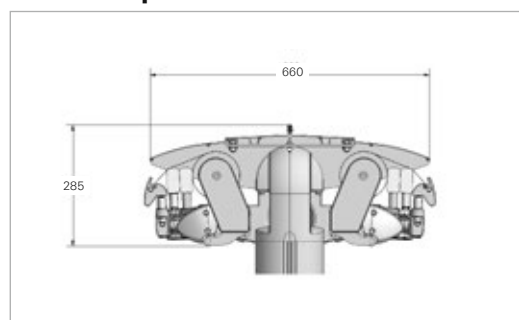

Maximaler Ausfall

Breite Kuppelanlage

Befestigung und Aufstellmaße

Max. Gesamthöhe mit Aludach: 325 cm
Min. Höhe einer Stütze: 48 cm

Maße Betonfuß

Aluminiumprofildach

Wandmontage

Mit 12 Fragen zur Wunschmarkise! – Beantworten Sie 12 einfache Fragen zu Ihren Bedürfnissen, Anwendungswünschen und zu örtlichen Gegebenheiten. Sie erhalten dann die möglichen Produktempfehlungen.
Kostenlose App für: iOS/Apple, Android und Windows Mobile