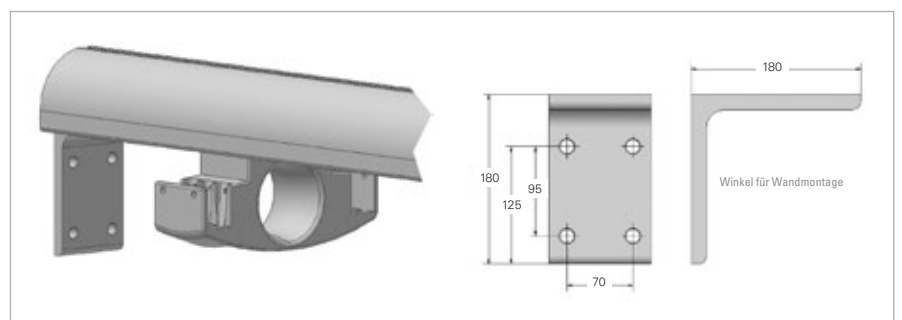

Maximaler Ausfall

Breite Kuppelanlage

Befestigung und Aufstellmaße

Max. Gesamthöhe mit Aludach: 325 cm
Min. Höhe einer Stütze: 48 cm

Maße Betonfuß

Aluminiumprofildach

Wandmontage

Mit 12 Fragen zur Wunschmarkise! – Beantworten Sie 12 einfache Fragen zu Ihren Bedürfnissen, Anwendungswünschen und zu örtlichen Gegebenheiten. Sie erhalten dann die möglichen Produktempfehlungen.
Kostenlose App für: iOS/Apple, Android und Windows Mobile