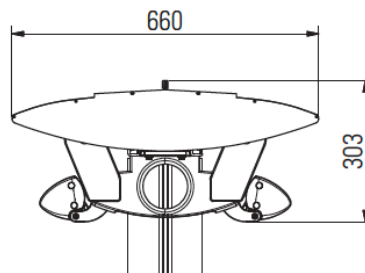

## DOBBELTMARKISE

CAPRI Ausfall  $\leq$  300 cm

CAPRI Ausfall > 300 cm (Kippgelenk)  
CAPRI VARIO-VOLANT, SUNRAIN / VARIO-VOLANT

SCHMALMARKISE TREND / VARIO-VOLANT

- Max bredde single fritstående dobbeltmarkise: 650 cm
- Gastro Sunshine kan imod forespørgsel leveres som sammankoblet anlæg
- Max udfald: 2x4000 cm - Afhængigt af markisens bredde.
- Bemærk at den faktiske afdækning på jorden er mindre end udfaldet - afhænger af hældning på dugene.
- Hældning på dugene: 5°- 25°
- Minimum hældning for brug til regnvejr: 14°
- Tagprofiler og arme er opbygget af pulverlakeret aluminium.
- Mulighed for vertikalt fungerende rullegardiner i frontprofiler.
- Betjening: 230V motorer, Somfy IO
- Mulighed for flere typer styringer og sikkerhedsfunktioner - blandt andet vindsensor.
- Mulighed for montage af WPS (Wind Protecting System). Støtteben klikkes på markisen frontprofil og fast på terræn.
- Standarddug: Markisedug af akryl eller polyester fra LEINER-kollektionen.
- Standard stelfarve: Naturaniodseret / Lys Grå lakeret.
- Vind-modstandsklasse 2 iflg. DIN EN 13561 - Vindstyrke 5
- Gastro markiser leveres som standard med flisekasser, med støbekonsol eller med montageplader til stolperne.