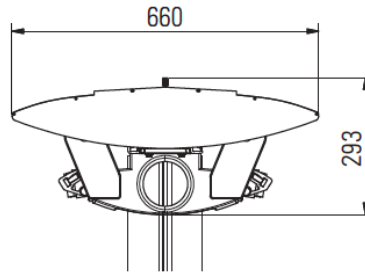

## DOBBELTMARKISE

CAPRI Ausfall  $\leq$  300 cm

CAPRI Ausfall > 300 cm (Kippgelenk)  
CAPRI VARIO-VOLANT, SUNRAIN / VARIO-VOLANT

SCHMALMARKISE TREND / VARIO-VOLANT

- Max bredde single fritstående dobbeltmarkise: 650 cm
- Gastro Sunshine kan imod forespørgsel leveres som sammankoblet anlæg
- Max udfald: 2x4000 cm - Afhængigt af markisens bredde.
- Bemærk at den faktiske afdækning på jorden er mindre end udfaldet - afhænger af hældning på dugene.
- Hældning på dugene: 5°- 25°
- Minimum hældning for brug til regnvejr: 14°
- Tagprofiler og arme er opbygget af pulverlakeret aluminium.
- Mulighed for vertikalt fungerende rullegardiner i frontprofiler.
- Betjening: 230V motorer, Somfy IO
- Mulighed for flere typer styringer og sikkerhedsfunktioner - blandt andet vindsensor.
- Mulighed for montage af WPS (Wind Protecting System). Støtteben klikkes på markisen frontprofil og fast på terræn.
- Standarddug: Markisedug af akryl eller polyester fra LEINER-kollektionen.
- Standard stelfarve: Naturaniodseret / Lys Grå lakeret.
- Vind-modstandsklasse 2 iflg. DIN EN 13561 - Vindstyrke 5
- Gastro markiser leveres som standard med flisekasser, med støbekonsol eller med montageplader til stolperne.