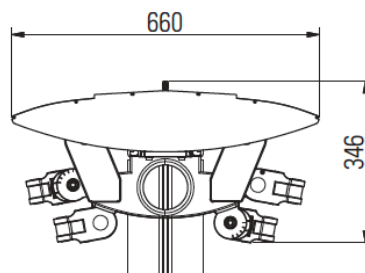

## DOBBELTMARKISE

CAPRI Ausfall  $\leq$  300 cm

CAPRI Ausfall > 300 cm (Kippgelenk)  
CAPRI VARIO-VOLANT, SUNRAIN / VARIO-VOLANT

SCHMALMARKISE TREND / VARIO-VOLANT

- Max bredde single fritstående dobbeltmarkise: 650 cm
- Gastro Sunshine kan imod forespørgsel leveres som sammankoblet anlæg
- Max udfald: 2x4000 cm - Afhængigt af markisens bredde.
- Bemærk at den faktiske afdækning på jorden er mindre end udfaldet - afhænger af hældning på dugene.
- Hældning på dugene: 5°- 25°
- Minimum hældning for brug til regnvejr: 14°
- Tagprofiler og arme er opbygget af pulverlakeret aluminium.
- Mulighed for vertikalt fungerende rullegardiner i frontprofiler.
- Betjening: 230V motorer, Somfy IO
- Mulighed for flere typer styringer og sikkerhedsfunktioner - blandt andet vindsensor.
- Mulighed for montage af WPS (Wind Protecting System). Støtteben klikkes på markisen frontprofil og fast på terræn.
- Standarddug: Markisedug af akryl eller polyester fra LEINER-kollektionen.
- Standard stelfarve: Naturaniodseret / Lys Grå lakeret.
- Vind-modstandsklasse 2 iflg. DIN EN 13561 - Vindstyrke 5
- Gastro markiser leveres som standard med flisekasser, med støbekonsol eller med montageplader til stolperne.