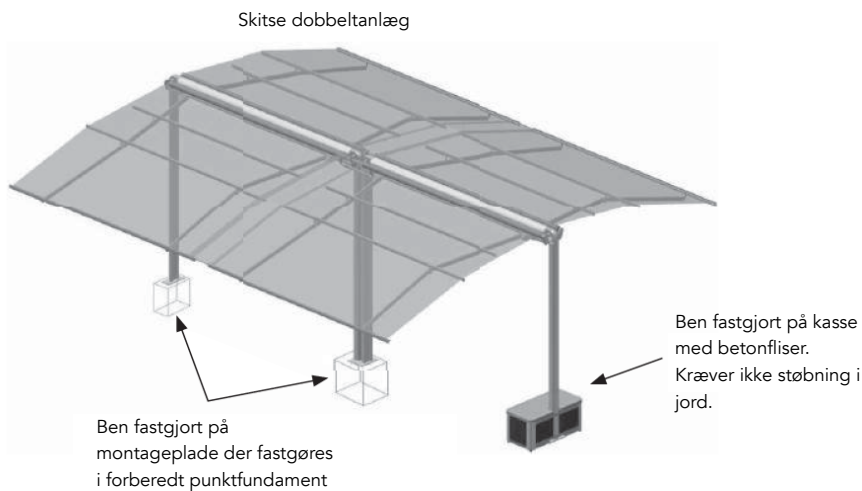

GASTRO SUNRAIN

DOBBELTMARKISE

100% vandtæt løsning med stor udnyttelse!

- Max bredde single markise: 650 cm
- Max bredde sammenkoblet markise: 1950 cm
- Max udfald: 2x400 cm - afhænger af bredde!
- Bemærk at den faktiske afdækning på jorden ca. er udfaldet - 6%
- Hældning på dugen: 7,5° - 20°
- Minimum hældning for brug til regnvej: 7,5°
- Tagprofiler, arme og endekapsler er opbygget af pulverlakeret aluminium.
- Mulighed for vertikalt fungerende rullegardiner i frontprofiler.
- Betjening: 230V motor som enten kan leveres med indvendig trykknop eller med fjernbetjening.
- Mulighed for flere typer styringer og sikkerhedsfunktioner - bla. vindsensor, solsensor, regnsensor, timerfunktion mm.
- Mulighed for montage af WPS (Wind Protecting System). Støtteben klikkes på markisen frontprofil og fast på terræn.
- Standarddug: 100% vandtæt PVC-dug fra LEINER-kollektionen.
- Andre typer duge: Dickson, Sattler, Para, Swela, regnvejrsgude, brandhæmmende duge mm.
- Standard stelfarver: Hvid (RAL9010) eller Lys Grå (RAL9006).
- Mulighed for andre farver på stellet imod merpris: Leiner Lounge eller Valgfri RAL.
- Regn-modstandsklasse 2 iflg. DIN EN 13561 - 56L / m² / time - Dette gælder kun når markisen er fuldt udslået!!
- Vind-modstandsklasse 2 iflg. DIN EN 13561 - Vindstyrke 5 - Bemærk mulighed for WPS-system så man opnår vindstyrke 7
- Gastro Sunrain leveres som med flisekasser, med støbekonsol eller med montageplader til stolperne.