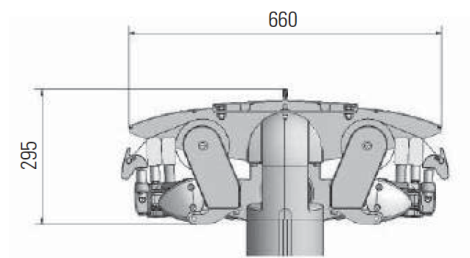

GASTRO SUNRAIN

DOBBELTMARKISE

100% vandtæt løsning med stor udnyttelse!

- Max bredde single markise: 650 cm
- Max bredde sammenkoblet markise: 1950 cm
- Max udfald: 2x400 cm - afhænger af bredde!
- Bemærk at den faktiske afdækning på jorden ca. er udfaldet - 6%
- Hældning på dugen: 7,5° - 20°
- Minimum hældning for brug til regnvej: 7,5°
- Tagprofiler, arme og endekapsler er opbygget af pulverlakeret aluminium.
- Mulighed for vertikalt fungerende rullegardiner i frontprofiler.
- Betjening: 230V motor som enten kan leveres med indvendig trykknop eller med fjernbetjening.
- Mulighed for flere typer styringer og sikkerhedsfunktioner - bla. vindsensor, solsensor, regnsensor, timerfunktion mm.
- Mulighed for montage af WPS (Wind Protecting System). Støtteben klikkes på markisen frontprofil og fast på terræn.
- Standarddug: 100% vandtæt PVC-dug fra LEINER-kollektionen.
- Andre typer duge: Dickson, Sattler, Para, Swela, regnvejrsgude, brandhæmmende duge mm.
- Standard stelfarver: Hvid (RAL9010) eller Lys Grå (RAL9006).
- Mulighed for andre farver på stellet imod merpris: Leiner Lounge eller Valgfri RAL.
- Regn-modstandsklasse 2 iflg. DIN EN 13561 - 56L / m² / time - Dette gælder kun når markisen er fuldt udslået!!
- Vind-modstandsklasse 2 iflg. DIN EN 13561 - Vindstyrke 5 - Bemærk mulighed for WPS-system så man opnår vindstyrke 7
- Gastro Sunrain leveres som med flisekasser, med støbekonsol eller med montageplader til stolperne.