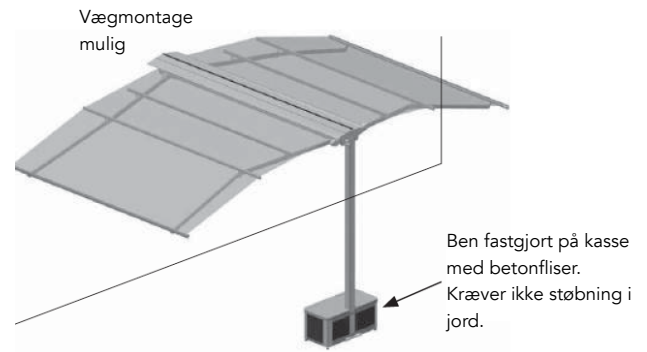

GASTRO SUNRAIN

DOBBELTMARKISE

100% vandtæt løsning med stor udnyttelse!

- Max bredde single markise: 650 cm
- Max bredde sammenkoblet markise: 1950 cm
- Max udfald: 2x400 cm - afhænger af bredde!
- Bemærk at den faktiske afdækning på jorden ca. er udfaldet - 6%
- Hældning på dugen: 7,5° - 20°
- Minimum hældning for brug til regnvej: 7,5°
- Tagprofiler, arme og endekapsler er opbygget af pulverlakeret aluminium.
- Mulighed for vertikalt fungerende rullegardiner i frontprofiler.
- Betjening: 230V motor som enten kan leveres med indvendig trykknop eller med fjernbetjening.
- Mulighed for flere typer styringer og sikkerhedsfunktioner - bla. vindsensor, solsensor, regnsensor, timerfunktion mm.
- Mulighed for montage af WPS (Wind Protecting System). Støtteben klikkes på markisen frontprofil og fast på terræn.
- Standarddug: 100% vandtæt PVC-dug fra LEINER-kollektionen.
- Andre typer duge: Dickson, Sattler, Para, Swela, regnvejrsgude, brandhæmmende duge mm.
- Standard stelfarver: Hvid (RAL9010) eller Lys Grå (RAL9006).
- Mulighed for andre farver på stellet imod merpris: Leiner Lounge eller Valgfri RAL.
- Regn-modstandsklasse 2 iflg. DIN EN 13561 - 56L / m² / time - Dette gælder kun når markisen er fuldt udslået!!
- Vind-modstandsklasse 2 iflg. DIN EN 13561 - Vindstyrke 5 - Bemærk mulighed for WPS-system så man opnår vindstyrke 7
- Gastro Sunrain leveres som med flisekasser, med støbekonsol eller med montageplader til stolperne.