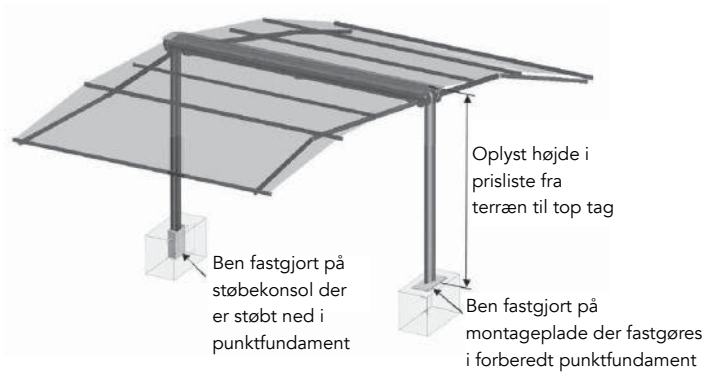

GASTRO SUNRAIN

DOBBELTMARKISE

100% vandtæt løsning med stor udnyttelse!

- Max bredde single markise: 650 cm
- Max bredde sammenkoblet markise: 1950 cm
- Max udfald: 2x400 cm - afhænger af bredde!
- Bemærk at den faktiske afdækning på jorden ca. er udfaldet - 6%
- Hældning på dugen: 7,5° - 20°
- Minimum hældning for brug til regnvej: 7,5°
- Tagprofiler, arme og endekapsler er opbygget af pulverlakeret aluminium.
- Mulighed for vertikalt fungerende rullegardiner i frontprofiler.
- Betjening: 230V motor som enten kan leveres med indvendig trykknop eller med fjernbetjening.
- Mulighed for flere typer styringer og sikkerhedsfunktioner - bla. vindsensor, solsensor, regnsensor, timerfunktion mm.
- Mulighed for montage af WPS (Wind Protecting System). Støtteben klikkes på markisen frontprofil og fast på terræn.
- Standarddug: 100% vandtæt PVC-dug fra LEINER-kollektionen.
- Andre typer duge: Dickson, Sattler, Para, Swela, regnvejrsgude, brandhæmmende duge mm.
- Standard stelfarver: Hvid (RAL9010) eller Lys Grå (RAL9006).
- Mulighed for andre farver på stellet imod merpris: Leiner Lounge eller Valgfri RAL.
- Regn-modstandsklasse 2 iflg. DIN EN 13561 - 56L / m² / time - Dette gælder kun når markisen er fuldt udslået!!
- Vind-modstandsklasse 2 iflg. DIN EN 13561 - Vindstyrke 5 - Bemærk mulighed for WPS-system så man opnår vindstyrke 7
- Gastro Sunrain leveres som med flisekasser, med støbekonsol eller med montageplader til stolperne.