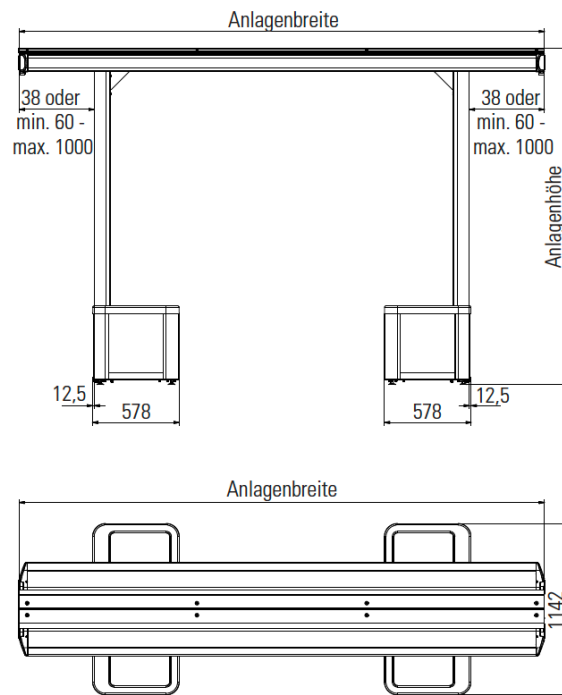

GASTRO FINO

DOBBELTMARKISE

Snit fra siden

Eksempel flisekasser

Eksempel montageplader til fundamenter

- Max bredde single fritstående dobbeltmarkise: 650 cm
- Gastro Fino kan ikke sammenkobles
- Max udfald: 2x350 cm - Afhængigt af markisens bredde.
- Bemærk at den faktiske afdækning på jorden er mindre end udfald - afhænger af hældning på dugene.
- Hældning på dugene: 0°- 40°
- Minimum hældning for brug til regnvej: 14°
- Tagprofiler, kassette og arme er opbygget af pulverlakeret aluminium.
- Mulighed for vertikalt fungerende rullegardiner i frontprofiler.
- Betjening: 230V motorer, Somfy IO
- Mulighed for flere typer styringer og sikkerhedsfunktioner - blandt andet vindsensor.
- Mulighed for montage af WPS (Wind Protecting System). Støtteben klikkes på markisen frontprofil og fast på terræn.
- Standarddug: Markisedug af akryl eller polyester fra LEINER-kollektionen.
- Standard stelfarve: Naturaniodseret / Lys Grå lakeret.
- Vind-modstandsklasse 2 iflg. DIN EN 13561 - Vindstyrke 5
- Gastro markiser leveres som standard med flisekasser, med støbekonsol eller med montageplader til stolperne.