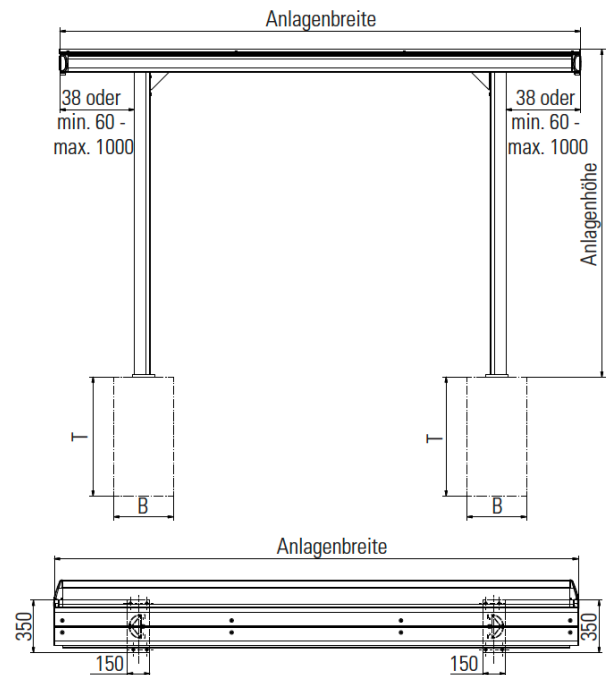

GASTRO FINO

DOBBELTMARKISE

Snit fra siden

Eksempel flisekasser

Eksempel montageplader til fundamenter

- Max bredde single fritstående dobbeltmarkise: 650 cm
- Gastro Fino kan ikke sammenkobles
- Max udfald: 2x350 cm - Afhængigt af markisens bredde.
- Bemærk at den faktiske afdækning på jorden er mindre end udfald - afhænger af hældning på dugene.
- Hældning på dugene: 0°- 40°
- Minimum hældning for brug til regnvej: 14°
- Tagprofiler, kassette og arme er opbygget af pulverlakeret aluminium.
- Mulighed for vertikalt fungerende rullegardiner i frontprofiler.
- Betjening: 230V motorer, Somfy IO
- Mulighed for flere typer styringer og sikkerhedsfunktioner - blandt andet vindsensor.
- Mulighed for montage af WPS (Wind Protecting System). Støtteben klikkes på markisen frontprofil og fast på terræn.
- Standarddug: Markisedug af akryl eller polyester fra LEINER-kollektionen.
- Standard stelfarve: Naturaniodseret / Lys Grå lakeret.
- Vind-modstandsklasse 2 iflg. DIN EN 13561 - Vindstyrke 5
- Gastro markiser leveres som standard med flisekasser, med støbekonsol eller med montageplader til stolperne.