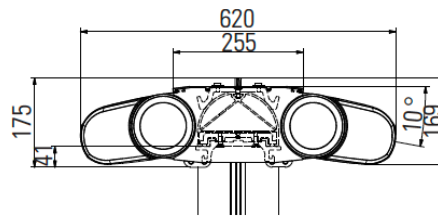

GASTRO FINO

DOBBELTMARKISE

Snit fra siden

Eksempel flisekasser

Eksempel montageplader til fundamenter

- Max bredde single fritstående dobbeltmarkise: 650 cm
- Gastro Fino kan ikke sammenkobles
- Max udfald: 2x350 cm - Afhængigt af markisens bredde.
- Bemærk at den faktiske afdækning på jorden er mindre end udfald - afhænger af hældning på dugene.
- Hældning på dugene: 0°- 40°
- Minimum hældning for brug til regnvej: 14°
- Tagprofiler, kassette og arme er opbygget af pulverlakeret aluminium.
- Mulighed for vertikalt fungerende rullegardiner i frontprofiler.
- Betjening: 230V motorer, Somfy IO
- Mulighed for flere typer styringer og sikkerhedsfunktioner - blandt andet vindsensor.
- Mulighed for montage af WPS (Wind Protecting System). Støtteben klikkes på markisen frontprofil og fast på terræn.
- Standarddug: Markisedug af akryl eller polyester fra LEINER-kollektionen.
- Standard stelfarve: Naturaniodseret / Lys Grå lakeret.
- Vind-modstandsklasse 2 iflg. DIN EN 13561 - Vindstyrke 5
- Gastro markiser leveres som standard med flisekasser, med støbekonsol eller med montageplader til stolperne.