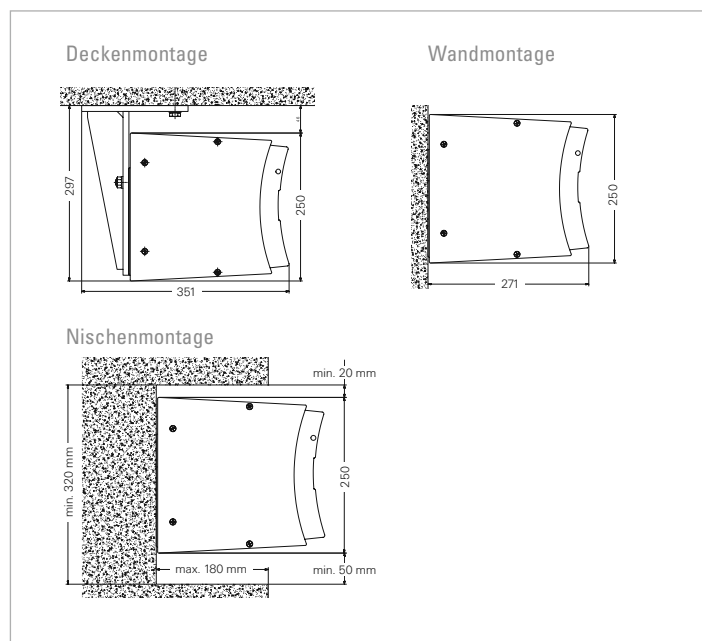

CASA SUNRAIN