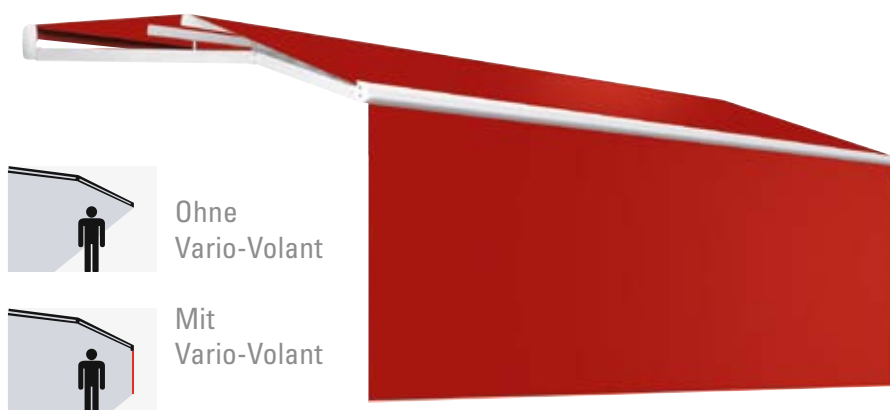

Die SUNRAIN™ Schützt bei jedem Wetter

Pfetten zur
Tuchunterstützung

Ohne Schutzdach

Mit Schutzdach

Sie ist die perfekte Lösung für Sonne und Regen. Die SUNRAIN spendet Schatten und kann bei Regen ausgefahren bleiben. Zur serienmäßigen Ausstattung gehört ein wasserdichtes Markisentuch aus einem Hochleistungsgewebe. Zwei Pfetten zur Unterstützung des Markisentuchs verhindern zuverlässig, dass sich Wasser auf dem Tuch sammelt. Der Wasserablauf ist bereits ab 5 Grad Neigung gesichert (ab 7,5 Grad bei Kuppelanlagen). So bleibt auch bei einer niedrigen Montagehöhe immer ausreichend Platz unter der Markise. Im Ausfallprofil befindet sich eine integrierte Regenrinne. Alle belasteten Teile sind aus speziell gehärtetem Aluminium gefertigt, die Garantie für hohe Sicherheit auch bei starker Beanspruchung. Die stabile Konstruktion ermöglicht einen Ausfall bis zu 4 m.

Stabiles Armsystem
mit Flyerkette

Die Regenrinne sorgt für einen kontrollierten Wasserablauf.

SUNRAIN™ VARIO-VOLANT

Mehr Schatten – mehr Raum – mehr Markise

Der Vario-Volant ist auch mit
Funkmotor lieferbar.

Ohne
Vario-Volant

Mit
Vario-Volant

Sunvision-Gewebe,
maximale Höhe 2,5 m

Stellen Sie Ihren Vario-Volant individuell zusammen!

Es stehen Ihnen mehrere Behang-Arten* zur Auswahl. Sie können das gleiche Tuch wie auf der Markise wählen oder Sie entscheiden sich für mehr Durchsicht. Mit dem Sunvision-Gewebe lassen sich sogar bis zu 2,5 m Tuch ausrollen. Die »gelochten« Gewebe bieten Ihnen mehr Durchsicht, schützen Sie dennoch vor fremden Blicken und bieten ein angenehmes Licht.