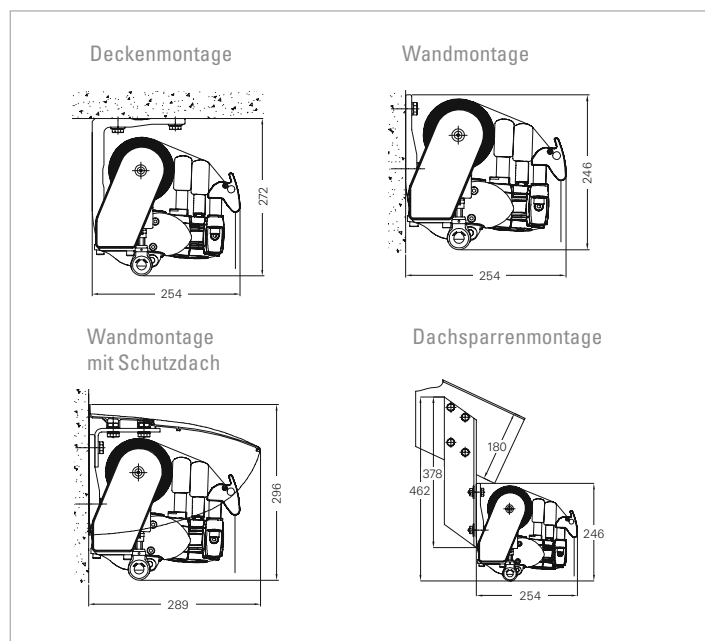

Tipps und Technik

	SUNRAIN	SUNRAIN VARIO-VOLANT	CASA SUNRAIN	CASA SUNRAIN VARIO-VOLANT
Max. Ausfall in cm	400	400	350	350
Max. Breite (Einzelanlage) in cm	650	650	650	650
Wasserablauf (Einzelanlage/Kuppelanlage & Vario-Volant)	ab 5°/7,5°	ab 7,5°	ab 5°/7,5°	ab 5°/7,5°
Kuppelbar mit Schlitzabdeckung	✓	✓	✓	✓
Wand-/Deckenkonsole	✓	✓	✓	✓
Dachsparrenträger	■	■	-	-
Volant	✓	✓	■	■
Kegelradgetriebe 4,4:1	▲	▲	-	-
Motor	✓	✓	✓	✓
Funkmotor mit Nothandtrieb »SAFETY MOTION«	■	■	■	■
Funkmotor	■	■	■	■
Gelenkarme mit Flyerkette	✓	✓	✓	✓
Regenrinne im Ausfallprofil	✓	✓	✓	✓
Regenschutzdach	■	■	-	-
Vario-Volant	-	✓	-	✓
Kollektion PVC Précontraint 302	✓	✓	✓	✓

Maximale Breite	Maximaler Ausfall	Breite Kuppelanlage	Neigungswinkel
Vario-Volant	Sicherheit durch gehärtetes Aluminium	Funkfernbedienung	Nothandtrieb

✓ Standardausstattung ■ Sonderausstattung ▲ Minderpreis – Nicht lieferbar

SUNRAIN