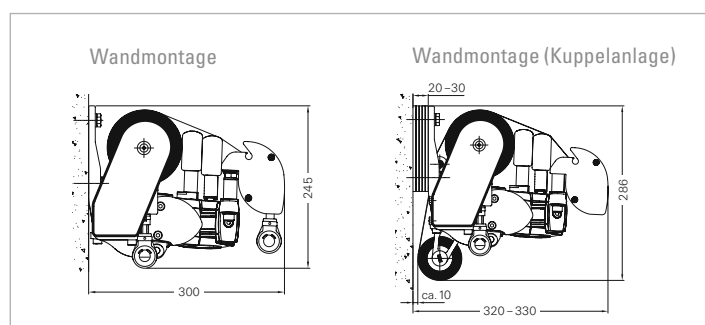

SUNRAIN VARIO-VOLANT