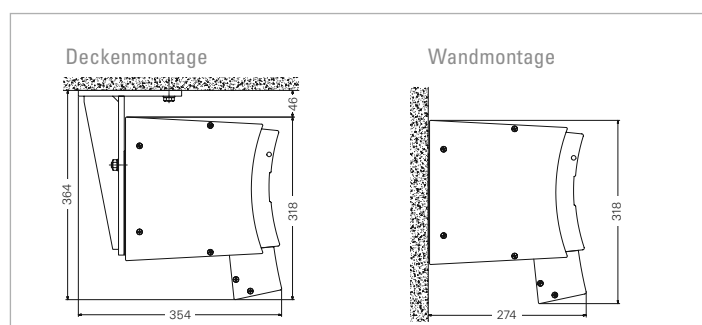

SUNRAIN

CASA SUNRAIN

SUNRAIN VARIO-VOLANT

CASA SUNRAIN VARIO-VOLANT

Mit 12 Fragen zur Wunschmarkise! – Beantworten Sie 12 einfache Fragen zu Ihren Bedürfnissen, Anwendungswünschen und zu örtlichen Gegebenheiten. Sie erhalten dann die möglichen Produktempfehlungen.