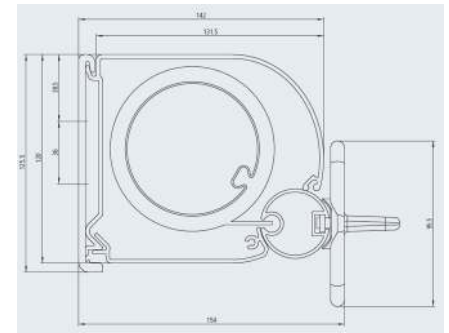

Bemærk!! De faktiske farver kan godt variere fra den digitale/trykte version ovenover.

TEKNIK

- Minimum kassettehøjde: 80 cm (ved kassettehøjder fra 80 cm til 112 cm er max udtræk 300 cm)
- Maksimum kassettehøjde: 250 cm (højder over 188 cm kræver 2 håndtag yderst)
- Maksimalt udtræk: 400 cm
- Maksimalt areal pr anlæg: 8 m²
- Montagebeslag: Standard væg, vinkler mm.
- Kan leveres med skrå dug øverst - dog med en max hældning på 22°
- Ved sribede dugdessins går striberne lodret på syede duges løsninger.
- Mulige duge (kun fra Weinor kollektion):
 - Alle Weinors standard akryl- eller polyester-duge
 - Weinor Perluca transparent (kan ikke laves som skrå udførelse)
 - Soltis 86 transparent screendug (kan leveres uden syninger/svejsninger)
 - Soltis 92 transparent screendug (Kan leveres uden syninger/svejsninger)

Snittegning

**Prisliste for 1 stk. Weinor Paravento inkl. moms ekskl. montage**

Kassette- højde [cm]	Udtræk [cm]				
	200	250	300	350	400
80 – 112	8.011	8.383	8.743	-	-
112,1 – 127,5	8.011	8.383	8.743	9.058	9.463
127,6 – 187,5	9.283	9.789	10.261	10.723	11.206
187,6 – 250	10.700	11.296	11.848	12.421	13.006