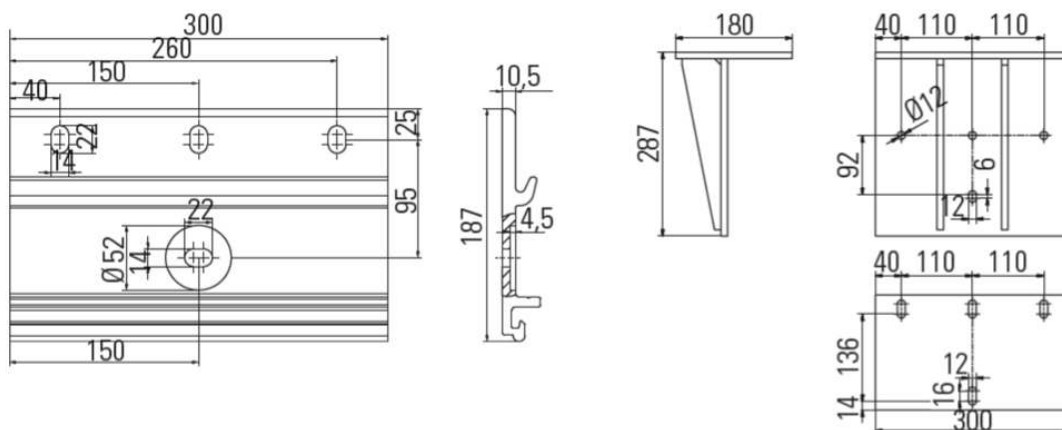

# CASA SUNRAIN KASSETTEMARKISE

*"Stærk regnvejrsmarkise i moderne design"*

Garanteret vandtæt til 56 l/m<sup>2</sup>/time iflg. DIN EN 13561 (klasse 2)

- Max bredde single markise: 650 cm
- Max bredde sammenkoblet markise: 1300 cm
- Max udfald: 350 cm (bemærk at de enkelte udfald er afhængig af en minimum bredde af selve kassetten)
- Mulig hældning på dugen: 0° - 20° (justeres under montagen)
- Minimum hældning for brug til regnvejr: 5° for enkeltanlæg og 7,5° for koblede anlæg.
- Kasetteprofiler, arme og endekapsler er opbygget af pulverlakeret aluminium.
- Betjening: 230V motor som enten kan leveres med indvendig trykknop eller med fjernbetjening.
- Mulighed for flere typer styringer og sikkerhedsfunktioner - bla. vindsensor, solsensormm.
- Mulighed for tilkøb af WPS (Wind Protecting System). Består af støtteben som klikkes på markisen frontprofil og på terræn.
- Casa Sunrain kan leveres med "safety motion" som er manuel drejestang/nødhåndtag hvis strømmen strejker.
- Casa Sunrain kan leveres med LED-belysning i armene pegende op imod dugen.
- Standarddug: Valgfri Precontraint 302 100% vandtæt PVC-dug.
- Standard stelfarver: Hvid (RAL9010), Lys Grå (RAL9006) eller valgfri i blandt LEINER LOUNGE farver (se nedenfor).

Vægmontage

Loftsmontage

Montagebeslag

Prislister i DKR inkl. moms med fjernbetjent Somfy IO motor og standard Situo 1 IO håndsender. Priser er excl. fragt og excl. montage.

Udfald [mm]	Single markise - Total markisebredde ≤ [mm]									Minimum bredde
	2500	3000	3500	4000	4500	5000	5500	6000	6500	
2000	39.589	41.299	42.705	44.573	45.731	48.116	472.545	49.658	51.233	275 cm
2500	-	42.188	43.616	45.608	46.845	49.376	50.895	50.895	52.549	310 cm
3000	-	-	44.640	46.643	48.004	50.546	52.223	52.223	53.899	375 cm
3500	-	-	-	49.860	51.581	53.426	56.171	56.171	57.938	405 cm