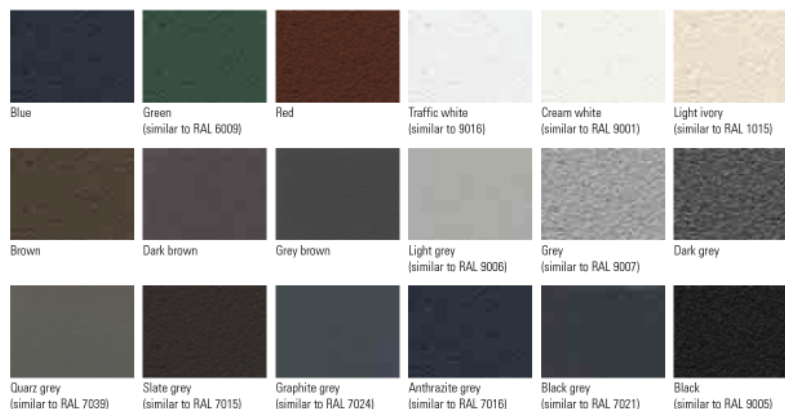

# CASA SUNRAIN KASSETTEMARKISE

*"Stærk regnvejrsmarkise i moderne design"*

Garanteret vandtæt til 56 l/m<sup>2</sup>/time iflg. DIN EN 13561 (klasse 2)

- Max bredde single markise: 650 cm
- Max bredde sammenkoblet markise: 1300 cm
- Max udfald: 350 cm (bemærk at de enkelte udfald er afhængig af en minimum bredde af selve kassetten)
- Mulig hældning på dugen: 0° - 20° (justeres under montagen)
- Minimum hældning for brug til regnvejr: 5° for enkeltanlæg og 7,5° for koblede anlæg.
- Kasetteprofiler, arme og endekapsler er opbygget af pulverlakeret aluminium.
- Betjening: 230V motor som enten kan leveres med indvendig trykknop eller med fjernbetjening.
- Mulighed for flere typer styringer og sikkerhedsfunktioner - bla. vindsensor, solsensormm.
- Mulighed for tilkøb af WPS (Wind Protecting System). Består af støtteben som klikkes på markisen frontprofil og på terræn.
- Casa Sunrain kan leveres med "safety motion" som er manuel drejestang/nødhåndtag hvis strømmen strejker.
- Casa Sunrain kan leveres med LED-belysning i armene pegende op imod dugen.
- Standarddug: Valgfri Precontraint 302 100% vandtæt PVC-dug.
- Standard stelfarver: Hvid (RAL9010), Lys Grå (RAL9006) eller valgfri i blandt LEINER LOUNGE farver (se nedenfor).