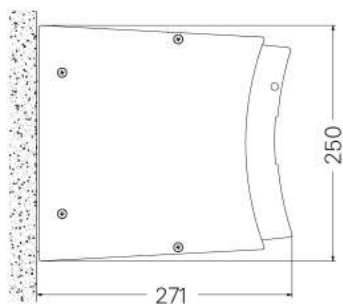

# CASA SUNRAIN KASSETTEMARKISE

*"Stærk regnvejrsmarkise i moderne design"*

Garanteret vandtæt til 56 l/m<sup>2</sup>/time iflg. DIN EN 13561 (klasse 2)

- Max bredde single markise: 650 cm
- Max bredde sammenkoblet markise: 1300 cm
- Max udfald: 350 cm (bemærk at de enkelte udfald er afhængig af en minimum bredde af selve kassetten)
- Mulig hældning på dugen: 0° - 20° (justeres under montagen)
- Minimum hældning for brug til regnvejr: 5° for enkeltanlæg og 7,5° for koblede anlæg.
- Kasetteprofiler, arme og endekapsler er opbygget af pulverlakeret aluminium.
- Betjening: 230V motor som enten kan leveres med indvendig trykknop eller med fjernbetjening.
- Mulighed for flere typer styringer og sikkerhedsfunktioner - bla. vindsensor, solsensormm.
- Mulighed for tilkøb af WPS (Wind Protecting System). Består af støtteben som klikkes på markisen frontprofil og på terræn.
- Casa Sunrain kan leveres med "safety motion" som er manuel drejestang/nødhåndtag hvis strømmen strejker.
- Casa Sunrain kan leveres med LED-belysning i armene pegende op imod dugen.
- Standarddug: Valgfri Precontraint 302 100% vandtæt PVC-dug.
- Standard stelfarver: Hvid (RAL9010), Lys Grå (RAL9006) eller valgfri i blandt LEINER LOUNGE farver (se nedenfor).

Vægmontage

Loftsmontage

Montagebeslag

Prislister i DKR inkl. moms med fjernbetjent Somfy IO motor og standard Situo 1 IO håndsender. Priser er excl. fragt og excl. montage.

Udfald [mm]	Single markise - Total markisebredde ≤ [mm]									Minimum bredde
	2500	3000	3500	4000	4500	5000	5500	6000	6500	
2000	39.589	41.299	42.705	44.573	45.731	48.116	472.545	49.658	51.233	275 cm
2500	-	42.188	43.616	45.608	46.845	49.376	50.895	50.895	52.549	310 cm
3000	-	-	44.640	46.643	48.004	50.546	52.223	52.223	53.899	375 cm
3500	-	-	-	49.860	51.581	53.426	56.171	56.171	57.938	405 cm