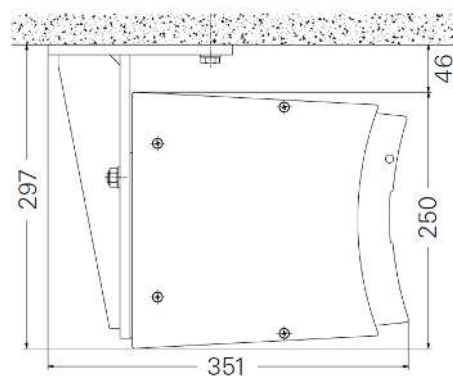

# CASA SUNRAIN KASSETTEMARKISE

*"Stærk regnvejrsmarkise i moderne design"*

Garanteret vandtæt til 56 l/m<sup>2</sup>/time iflg. DIN EN 13561 (klasse 2)

- Max bredde single markise: 650 cm
- Max bredde sammenkoblet markise: 1300 cm
- Max udfald: 350 cm (bemærk at de enkelte udfald er afhængig af en minimum bredde af selve kassetten)
- Mulig hældning på dugen: 0° - 20° (justeres under montagen)
- Minimum hældning for brug til regnvejr: 5° for enkeltanlæg og 7,5° for koblede anlæg.
- Kasetteprofiler, arme og endekapsler er opbygget af pulverlakeret aluminium.
- Betjening: 230V motor som enten kan leveres med indvendig trykknop eller med fjernbetjening.
- Mulighed for flere typer styringer og sikkerhedsfunktioner - bla. vindsensor, solsensormm.
- Mulighed for tilkøb af WPS (Wind Protecting System). Består af støtteben som klikkes på markisen frontprofil og på terræn.
- Casa Sunrain kan leveres med "safety motion" som er manuel drejestang/nødhåndtag hvis strømmen strejker.
- Casa Sunrain kan leveres med LED-belysning i armene pegende op imod dugen.
- Standarddug: Valgfri Precontraint 302 100% vandtæt PVC-dug.
- Standard stelfarver: Hvid (RAL9010), Lys Grå (RAL9006) eller valgfri i blandt LEINER LOUNGE farver (se nedenfor).

Vægmontage

Loftsmontage

Montagebeslag

Prislister i DKR inkl. moms med fjernbetjent Somfy IO motor og standard Situo 1 IO håndsender. Priser er excl. fragt og excl. montage.

Udfald [mm]	Single markise - Total markisebredde ≤ [mm]									Minimum bredde
	2500	3000	3500	4000	4500	5000	5500	6000	6500	
2000	39.589	41.299	42.705	44.573	45.731	48.116	472.545	49.658	51.233	275 cm
2500	-	42.188	43.616	45.608	46.845	49.376	50.895	50.895	52.549	310 cm
3000	-	-	44.640	46.643	48.004	50.546	52.223	52.223	53.899	375 cm
3500	-	-	-	49.860	51.581	53.426	56.171	56.171	57.938	405 cm