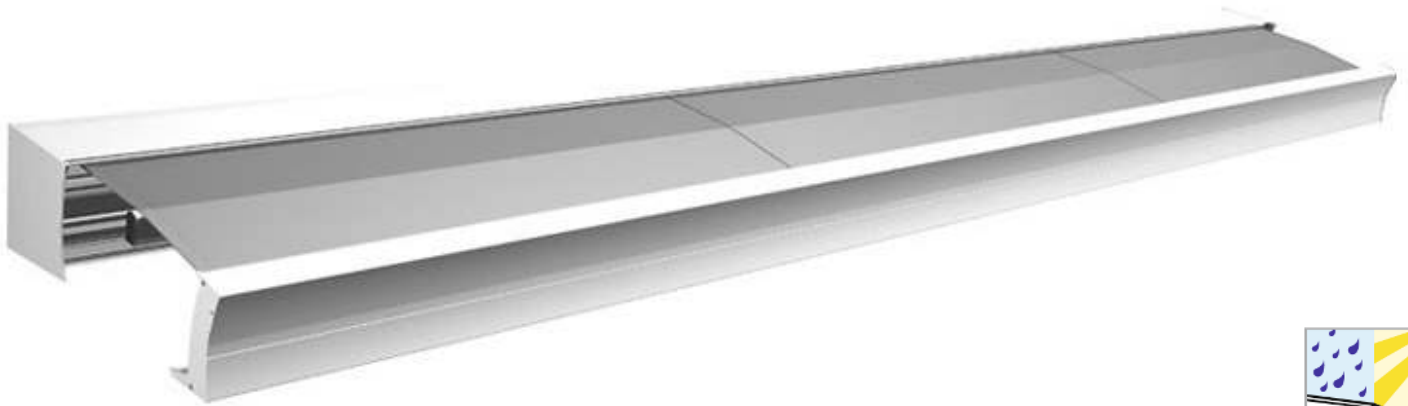

# CASA SUNRAIN KASSETTEMARKISE

*"Stærk regnvejrsmarkise i moderne design"*

Garanteret vandtæt til 56 l/m<sup>2</sup>/time iflg. DIN EN 13561 (klasse 2)

- Max bredde single markise: 650 cm
- Max bredde sammenkoblet markise: 1300 cm
- Max udfald: 350 cm (bemærk at de enkelte udfald er afhængig af en minimum bredde af selve kassetten)
- Mulig hældning på dugen: 0° - 20° (justeres under montagen)
- Minimum hældning for brug til regnvejr: 5° for enkeltanlæg og 7,5° for koblede anlæg.
- Kasetteprofiler, arme og endekapsler er opbygget af pulverlakeret aluminium.
- Betjening: 230V motor som enten kan leveres med indvendig trykknop eller med fjernbetjening.
- Mulighed for flere typer styringer og sikkerhedsfunktioner - bla. vindsensor, solsensormm.
- Mulighed for tilkøb af WPS (Wind Protecting System). Består af støtteben som klikkes på markisen frontprofil og på terræn.
- Casa Sunrain kan leveres med "safety motion" som er manuel drejestang/nødhåndtag hvis strømmen strejker.
- Casa Sunrain kan leveres med LED-belysning i armene pegende op imod dugen.
- Standarddug: Valgfri Precontraint 302 100% vandtæt PVC-dug.
- Standard stelfarver: Hvid (RAL9010), Lys Grå (RAL9006) eller valgfri i blandt LEINER LOUNGE farver (se nedenfor).

Vægmontage

Loftsmontage

Montagebeslag

Prislister i DKR inkl. moms med fjernbetjent Somfy IO motor og standard Situo 1 IO håndsender. Priser er excl. fragt og excl. montage.

Udfald [mm]	Single markise - Total markisebredde ≤ [mm]									Minimum bredde
	2500	3000	3500	4000	4500	5000	5500	6000	6500	
2000	39.589	41.299	42.705	44.573	45.731	48.116	472.545	49.658	51.233	275 cm
2500	-	42.188	43.616	45.608	46.845	49.376	50.895	50.895	52.549	310 cm
3000	-	-	44.640	46.643	48.004	50.546	52.223	52.223	53.899	375 cm
3500	-	-	-	49.860	51.581	53.426	56.171	56.171	57.938	405 cm

Pris med blå skrift er markise med 6 arme