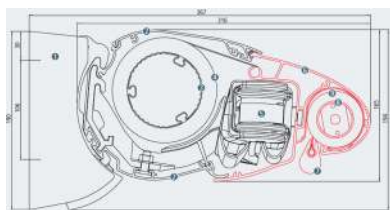

Tekniske data for SEMINA LIFE

Bredde single markise: 200 - 650 cm.

Udfald: 150 cm - 400 cm. (afhængig af bredde)

Opbygning: Semina Life (standard) eller Semina Life LED (integreret LED lys)

Semina Life og Semina Life LED kan leveres med integreret rullegardin i markisens frontprofil (Max bredde: 600 cm og Max udfald: 350 cm for rullegardin i frontprofil)