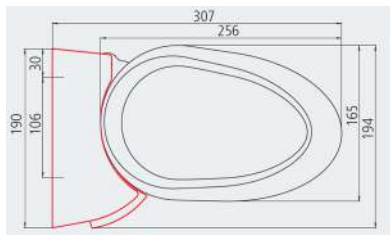

Markisen
Terrassendächer
Glasoasen®

Snittegning standard vægmontage