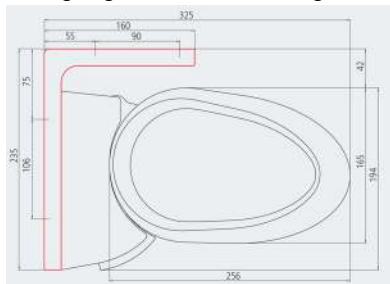

Snittegning standard loftsmontage