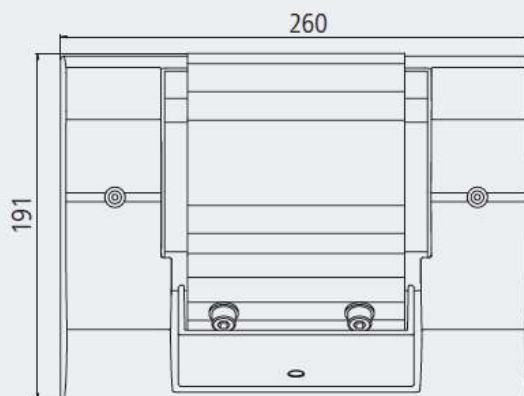

Vægbeslag leveres altid med cover, således at der ikke er synlige skruer mm fra montagen. Dette er standard for Weinor markiser, og giver den perfekte afslutning på en perfekt markiseløsning