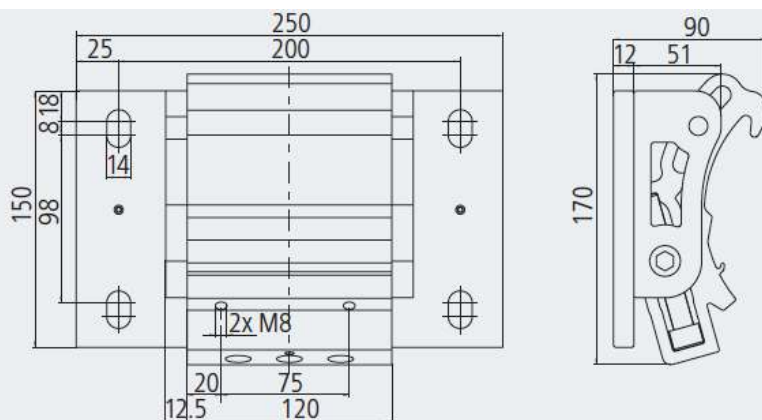

Vægbeslag leveres altid med cover, således at der ikke er synlige skruer mm fra montagen. Dette er standard for Weinor markiser, og giver den perfekte afslutning på en perfekt markiseløsning