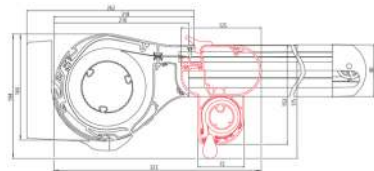

Snittegning standard vægmontage med vægprofil

Snittegning standard vægmontage med rullegardin i frontprofil

Tekniske data for Plaza Viva pergolamarkise

Bredde single markise: 200 - 600 cm.

Udfald: Trinløst men max 500 cm