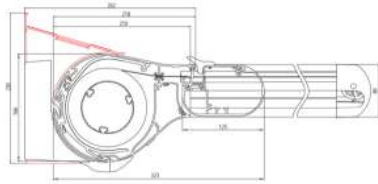

Snittegning standard vægmontage med vægprofil

Snittegning standard vægmontage med rullegardin i frontprofil

Tekniske data for Plaza Viva pergolamarkise

Bredde single markise: 200 - 600 cm.

Udfald: Trinløst men max 500 cm