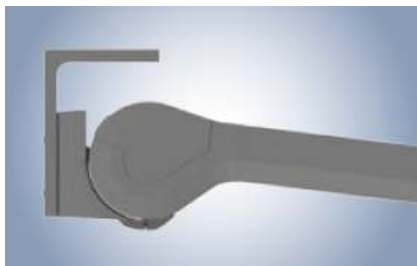

Montagemuligheder (udvalgte eksempler)

Loftsmontage under udhæng mm