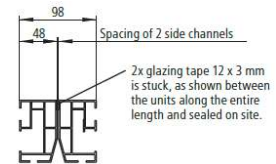

Mulighed for sammenkoblede markiser.

Det er muligt at sammenbygge flere Plaza Viva pergolamarkiser. Ved sammenkoblede anlæg vil hver enhed have sin egen motor, men dele ben og sideskinne med enheden ved siden af.