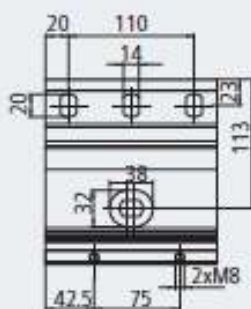

Snittegning over Opal Design II med rullegardin i forbon