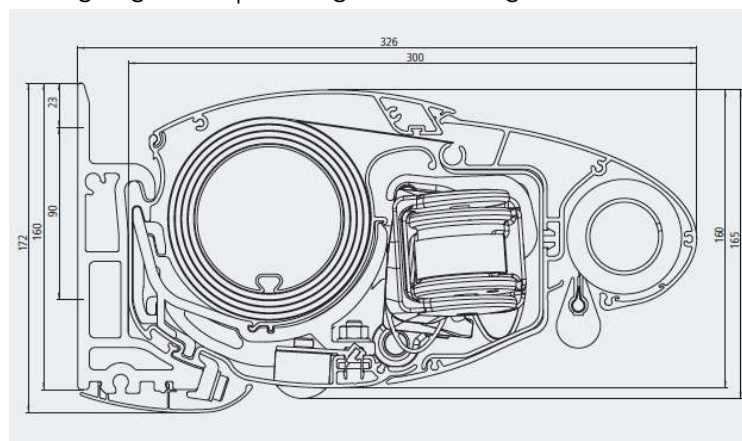

Snittegning over Opal Design II med rullegardin i forbon