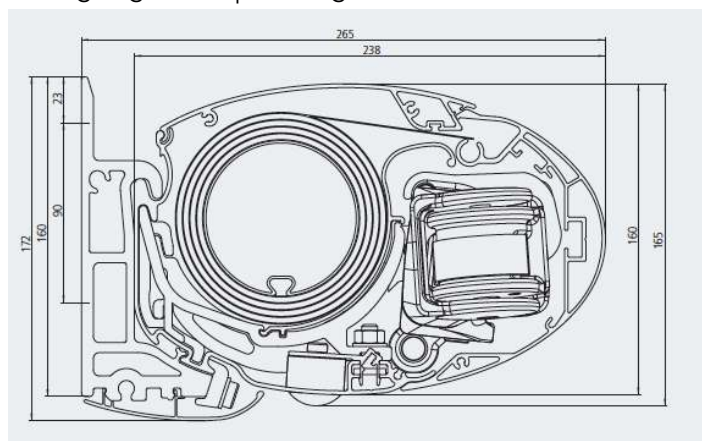

Tekniske data for Opal Design II kassettearkise

- **Bredde single arkise:** 200 - 650 cm. **Bredde dobbeltarkise:** 650-1200 cm
- **Udfald:** Fra 150 cm til 400 cm trirløst pr. 10 cm. (afhængig af bredde og opbygning)
- **Opbygning:** Opal Design II (standard) eller Opal Design II LED (integreret LED lys)
  Opal Design II standard og Opal Design II LED kan leveres med integreret rullegardin i arkisens frontprofil (Max bredde: 600 cm og Max udfald: 350 cm for rullegardin i frontprofil)
- **Hældning:** 5° - 40°
- **Dug (standard):** Vælg imellem 150 forskellige kvalitetsduge fra Weinor MyCollection
- **Imprægnering dug:** Nanobehandlet. Smuds og vandafvisende. Svamp/råd-beständig.
- **Betjening:** Motor med mulighed for styring/sikkerhed. Som standard anvendes Somfy RTS motorer.
  Mulighed for levering med manuel drejestang på standardudgaven (mindre pris på 2.500 kr).
- **Opbygning:** Kassetteprofiler og arme udføres i ekstruderet aluminium. Endekapsler af formstøbt aluminium.
- **Arme:** WEINOR LONGLIFE støjsvage knækarme med 10 års garanti og en forventet levetid på minimum 100.000 cyklusser
- **Godkendelser:** TÜV godkendt og CE-mærket. Vindmodstandsklasse 2 iflg. DIN13561. Tåler middelvinde på op til 10,8 m/sek, svarende til frisk vind.
- **Montage:** Vægmontage, Loftsmontage, Spærmontage eller Specielmontage.
- **Garanti:** 7 års fuld garanti på hele løsningen og yderligere 3 år på arkisens knækarme.

Snittegning over Opal Design II