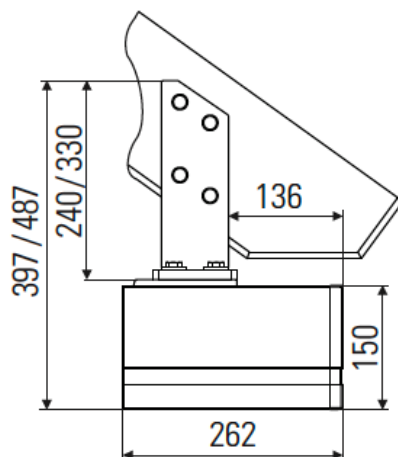

## Teknik

Vægmontage

Loftmontage

Std. vægbeslag

Std. loftsbeslag

Montageprincip for montage under spær

Leiner markiser leveres som standard med Somfy motor - markedets mest pålidelige markisemotor

Stærk kæde i knækled på armene