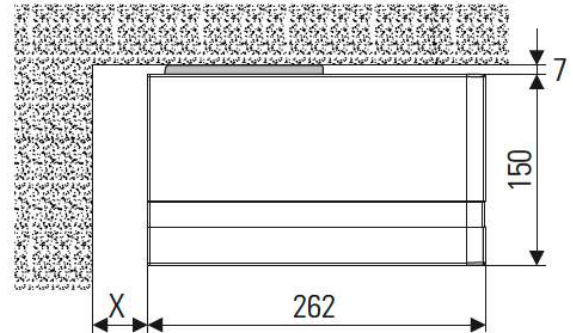

Loftmontage