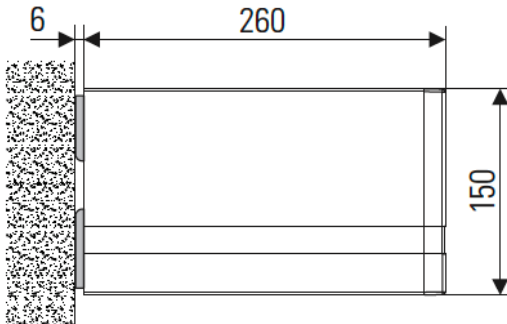

Teknik

Vægmontage