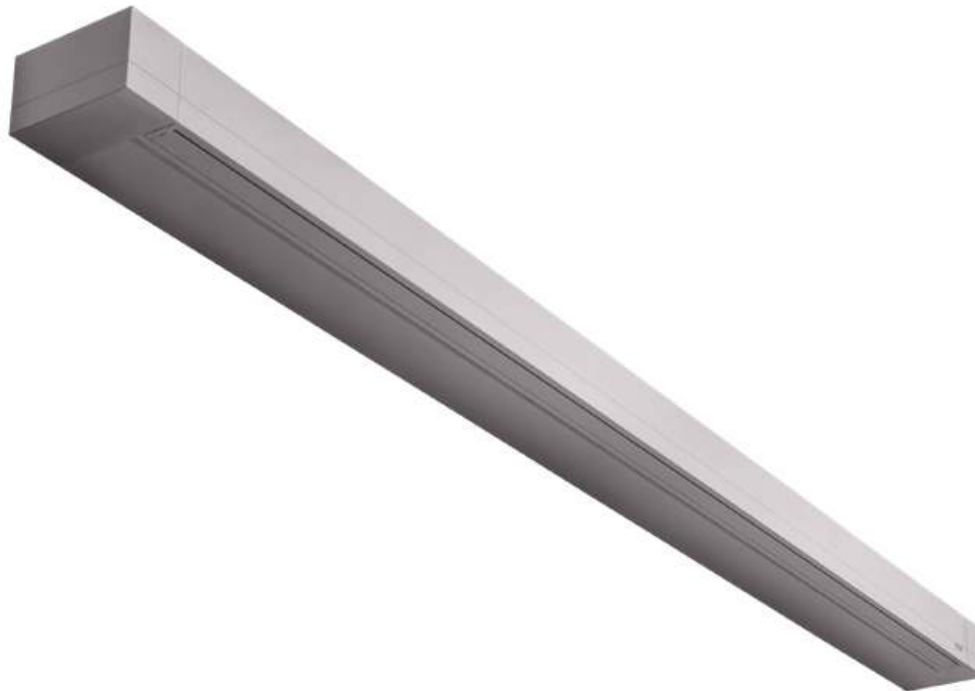

# PIANO KASSETTEMARKISE

*"Designmarkise til den moderne byggestil"*

- Max bredde: 650 cm
- Bemærk at selve dugen på en Piano markise ca. starter 170 mm inde fra enderne af kassetten.
- Max udfald: 350 cm
- Bemærk! Begrænsninger på bredde sammeholdt med udfald - se prislister hvilke størrelser der kan lade sig gøre.
- Mulig hældning på dugen: 5° - 20° (justeres under montage)
- Minimum hældning for brug til regnvejr: 14°
- Kasetteprofiler, arme og endekapsler er fremstillet af pulverlakeret aluminium.
- Betjening: 230V motor som enten kan leveres med indvendig trykknop eller med fjernbetjening.
- Mulighed for flere typer styringer og sikkerhedsfunktioner - bla. vindsensor, solsensor, regnsensor, timerfunktion mm.
- Mulighed for tilkøb af WPS (Wind Protecting System). Består af støtteben som klikkes på markisens frontprofil og på terræn.
- Piano kan leveres med rullegardin i markisens frontprofil til at tage lavtstående sol på især vestvendte facader.
- Piano kan leveres med "safety motion" som er manuel drejestang/nødhåndtag hvis strømmen strejker.
- Standarddug: Valgfri 100% gennemfarvet akryldug fra LEINER-kollektionen. Teflon belagt nano-imprægnering.
- Andre mulige typer duge: Dickson, Sattler, Para, Swela, regnvejrsduge, brandhæmmende duge mm.
- Standard stelfarver: Hvid (RAL9010), Lys Grå (RAL9006) eller valgfri i blandt LEINER LOUNGE farver (se nedenfor).

## Teknik

Vægmontage

Loftmontage

Std. vægbeslag

Std. loftsbeslag

Montageprincip for montage under spær

Leiner markiser leveres som standard med Somfy motor - markedets mest pålidelige markisemotor

Stærk kæde i knækled på armene