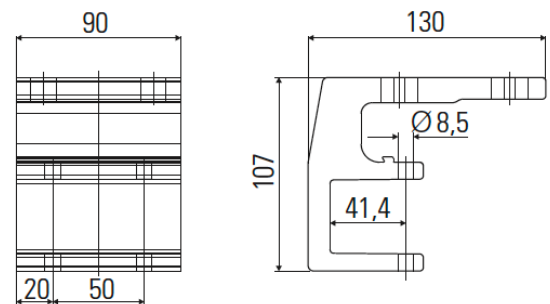

Std. loftsbeslag