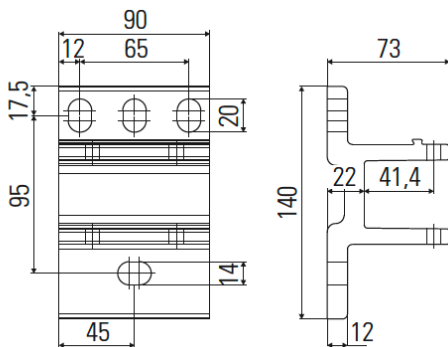

Std. vægbeslag