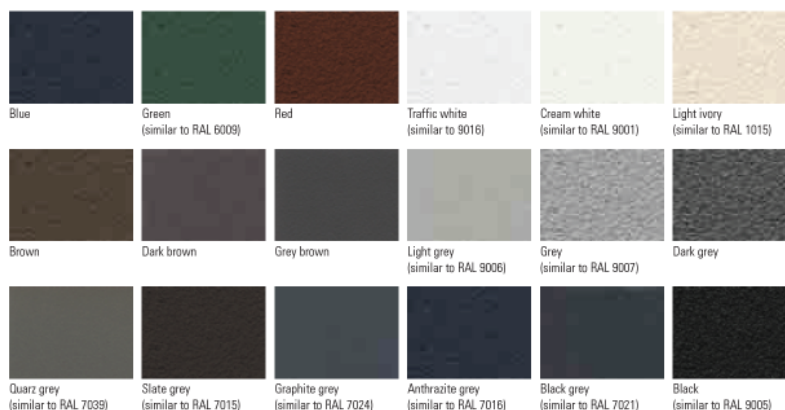

# PIANO KASSETTEMARKISE

*"Designmarkise til den moderne byggestil"*

- Max bredde: 650 cm
- Bemærk at selve dugen på en Piano markise ca. starter 170 mm inde fra enderne af kassetten.
- Max udfald: 350 cm
- Bemærk! Begrænsninger på bredde sammeholdt med udfald - se prislister hvilke størrelser der kan lade sig gøre.
- Mulig hældning på dugen: 5° - 20° (justeres under montage)
- Minimum hældning for brug til regnvejr: 14°
- Kasetteprofiler, arme og endekapsler er fremstillet af pulverlakeret aluminium.
- Betjening: 230V motor som enten kan leveres med indvendig trykknop eller med fjernbetjening.
- Mulighed for flere typer styringer og sikkerhedsfunktioner - bla. vindsensor, solsensor, regnsensor, timerfunktion mm.
- Mulighed for tilkøb af WPS (Wind Protecting System). Består af støtteben som klikkes på markisens frontprofil og på terræn.
- Piano kan leveres med rullegardin i markisens frontprofil til at tage lavtstående sol på især vestvendte facader.
- Piano kan leveres med "safety motion" som er manuel drejestang/nødhåndtag hvis strømmen strejker.
- Standarddug: Valgfri 100% gennemfarvet akryldug fra LEINER-kollektionen. Teflon belagt nano-imprægnering.
- Andre mulige typer duge: Dickson, Sattler, Para, Swela, regnvejrsduge, brandhæmmende duge mm.
- Standard stelfarver: Hvid (RAL9010), Lys Grå (RAL9006) eller valgfri i blandt LEINER LOUNGE farver (se nedenfor).