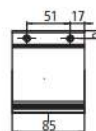

260 mm vægbeslag