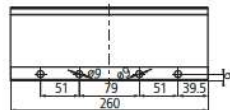

Garanti: 7 års fuld garanti på hele løsningen og yderligere 3 år på markisens knækarme.

Snittegning Kubata standard

Snittegning Kubata LED

Vægmontage Kubata

85 mm vægbeslag

260 mm vægbeslag

Prislister i DKR inkl. moms. Priser er excl. fragt og/eller montage.

KUBATA STANDARD

| Udfald [mm] | Total markisebredde ≤ [mm] | | | | | | | | |
|-------------|----------------------------|--------|--------|--------|--------|--------|--------|--------|--------|
| | 2500 | 3000 | 3500 | 4000 | 4500 | 5000 | 5500 | 6000 | 6500 |
| 1500 | 32.417 | 33.812 | 34.981 | 36.388 | 37.222 | 38.865 | 40.320 | 41.715 | 42.884 |
| 2000 | 32.929 | 34.384 | 35.624 | 37.091 | 38.009 | 39.700 | 41.238 | 42.705 | 43.957 |
| 2500 | - | 35.410 | 36.722 | 38.260 | 39.238 | 41.012 | 42.622 | 44.136 | 45.472 |
| 3000 | - | - | 37.401 | 38.999 | 40.383 | 42.228 | 43.921 | 46.014 | 47.398 |
| 3500 | - | - | - | 40.061 | 41.527 | 43.939 | 45.394 | 47.720 | 49.186 |
| 4000 | - | - | - | - | 44.202 | 45.931 | 47.457 | 49.210 | 50.737 |