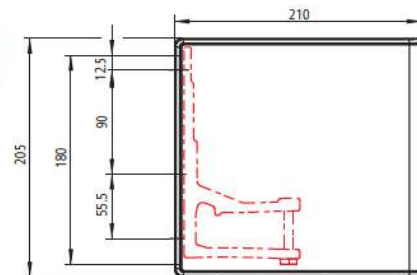

Bemærk!! De faktiske farver kan godt variere fra den digitale/trykte version ovenover.

Tekniske data for Weinor Kubata kassettemarkise

Bredde: 200 - 650 cm. **Udfald:** 150 - 400 cm. (afhængig af bredde af kassette og indhold af tilbehør/styring/sensorer)

Garanti: 7 års fuld garanti på hele løsningen og yderligere 3 år på markisens knækarme.

Snittegning Kubata standard

Snittegning Kubata LED

Vægmontage Kubata

85 mm vægbeslag

260 mm vægbeslag

Prislister i DKR inkl. moms. Priser er excl. fragt og/eller montage.

KUBATA STANDARD

| Udfald [mm] | Total markisebredde ≤ [mm] | | | | | | | | |
|-------------|----------------------------|--------|--------|--------|--------|--------|--------|--------|--------|
| | 2500 | 3000 | 3500 | 4000 | 4500 | 5000 | 5500 | 6000 | 6500 |
| 1500 | 32.417 | 33.812 | 34.981 | 36.388 | 37.222 | 38.865 | 40.320 | 41.715 | 42.884 |
| 2000 | 32.929 | 34.384 | 35.624 | 37.091 | 38.009 | 39.700 | 41.238 | 42.705 | 43.957 |
| 2500 | - | 35.410 | 36.722 | 38.260 | 39.238 | 41.012 | 42.622 | 44.136 | 45.472 |
| 3000 | - | - | 37.401 | 38.999 | 40.383 | 42.228 | 43.921 | 46.014 | 47.398 |
| 3500 | - | - | - | 40.061 | 41.527 | 43.939 | 45.394 | 47.720 | 49.186 |
| 4000 | - | - | - | - | 44.202 | 45.931 | 47.457 | 49.210 | 50.737 |