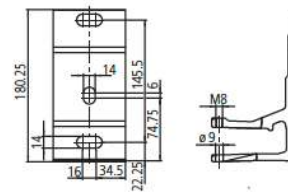

Bemærk!! De faktiske farver kan godt variere fra den digitale/trykte version ovenover.

Tekniske data for Weinor Kubata kassettemarkise

Bredde: 200 - 650 cm. **Udfald:** 150 - 400 cm. (afhængig af bredde af kassette og indhold af tilbehør/styring/sensorer)

Garanti: 7 års fuld garanti på hele løsningen og yderligere 3 år på markisens knækarme.

Snittegning Kubata standard

Snittegning Kubata LED

Vægmontage Kubata

85 mm vægbeslag

260 mm vægbeslag

Prislister i DKR inkl. moms. Priser er excl. fragt og/eller montage.

KUBATA STANDARD

| Udfald [mm] | Total markisebredde ≤ [mm] | | | | | | | | |
|-------------|----------------------------|--------|--------|--------|--------|--------|--------|--------|--------|
| | 2500 | 3000 | 3500 | 4000 | 4500 | 5000 | 5500 | 6000 | 6500 |
| 1500 | 32.417 | 33.812 | 34.981 | 36.388 | 37.222 | 38.865 | 40.320 | 41.715 | 42.884 |
| 2000 | 32.929 | 34.384 | 35.624 | 37.091 | 38.009 | 39.700 | 41.238 | 42.705 | 43.957 |
| 2500 | - | 35.410 | 36.722 | 38.260 | 39.238 | 41.012 | 42.622 | 44.136 | 45.472 |
| 3000 | - | - | 37.401 | 38.999 | 40.383 | 42.228 | 43.921 | 46.014 | 47.398 |
| 3500 | - | - | - | 40.061 | 41.527 | 43.939 | 45.394 | 47.720 | 49.186 |
| 4000 | - | - | - | - | 44.202 | 45.931 | 47.457 | 49.210 | 50.737 |