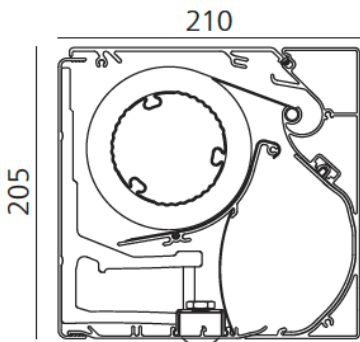

Snittegning Kubata LED