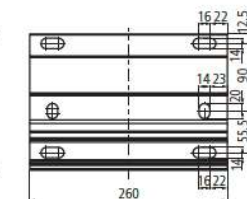

Bemærk!! De faktiske farver kan godt variere fra den digitale/trykte version ovenover.

Tekniske data for Weinor Kubata kassettemarkise

Bredde: 200 - 650 cm. **Udfald:** 150 - 400 cm. (afhængig af bredde af kassette og indhold af tilbehør/styring/sensorer)

Garanti: 7 års fuld garanti på hele løsningen og yderligere 3 år på markisens knækarme.

Snittegning Kubata standard

Snittegning Kubata LED

Vægmontage Kubata

85 mm vægbeslag

260 mm vægbeslag

Prislister i DKR inkl. moms. Priser er excl. fragt og/eller montage.

KUBATA STANDARD

| Udfald [mm] | Total markisebredde ≤ [mm] | | | | | | | | |
|-------------|----------------------------|--------|--------|--------|--------|--------|--------|--------|--------|
| | 2500 | 3000 | 3500 | 4000 | 4500 | 5000 | 5500 | 6000 | 6500 |
| 1500 | 32.417 | 33.812 | 34.981 | 36.388 | 37.222 | 38.865 | 40.320 | 41.715 | 42.884 |
| 2000 | 32.929 | 34.384 | 35.624 | 37.091 | 38.009 | 39.700 | 41.238 | 42.705 | 43.957 |
| 2500 | - | 35.410 | 36.722 | 38.260 | 39.238 | 41.012 | 42.622 | 44.136 | 45.472 |
| 3000 | - | - | 37.401 | 38.999 | 40.383 | 42.228 | 43.921 | 46.014 | 47.398 |
| 3500 | - | - | - | 40.061 | 41.527 | 43.939 | 45.394 | 47.720 | 49.186 |
| 4000 | - | - | - | - | 44.202 | 45.931 | 47.457 | 49.210 | 50.737 |