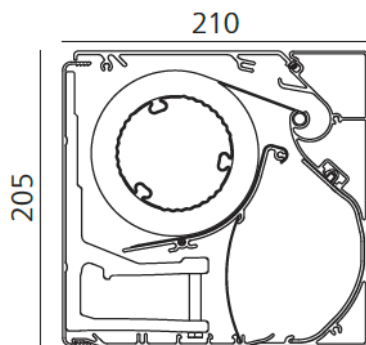

Hældning: 5° - 40°. Bemærk hvis markisen skal kunne bruges til regnvejr anbefaler vi en minimum hældning på 14°. Hældningen indstilles under montage af markisen.

Dug (standard): Vælg imellem 150 forskellige dugdessins fra Weinor MyCollection kollektionen. Disse består af 100% gennemfarvede akryl- eller polyester-duge. Høj kvalitetsduge i luksus udførelse.

Dug (alternativ): Mulighed for andre typer duger som eksempelvis vandtætte eller brandhæmmende duger. Mulighed for Dickson, Satler, Swela mm.

Imprægnering dug: Nanobehandlet. Smuds og vandafvisende. Svamp/råd-beständig.

Betjening: Som standard tilbydes fjernbetjent motor med mulighed for styring/sikkerhed. Vælg imellem Somfy RTS eller Weinor BiConnect - Til LED-udgaven tilbydes kun Weinor BiConnect. Mulighed for Somfy IO motor. Mulighed for App-styring ved tilkøb af styringsboks.

Opbygning: Kassetteprofiler og arme udføres i ekstruderet aluminium. Endekapsler af formstøbt aluminium.

Arme: Weinor Longlife støjsvage knækarme med 10 års garanti og en forventet levetid på minimum 100.000 cyklusser

Godkendelser: TÜV godkendt og CE-mærket. Vindmodstandsklasse 2 iflg. DIN13561 (vindstyrke 5). Tåler middelvinde på op til 10,8 m/sek, svarende til frisk vind.

Montage: Vægmontage, Loftsmontage, Spærmontage eller Specielmontage.

Garanti: 7 års fuld garanti på hele løsningen og yderligere 3 år på markisens knækarme.

Snittegning Kubata standard