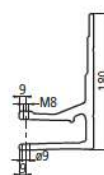

Garanti: 7 års fuld garanti på hele løsningen og yderligere 3 år på markisens knækarme.

Snittegning Kubata standard

Snittegning Kubata LED

Vægmontage Kubata

85 mm vægbeslag

260 mm vægbeslag

Prislister i DKR inkl. moms. Priser er excl. fragt og/eller montage.