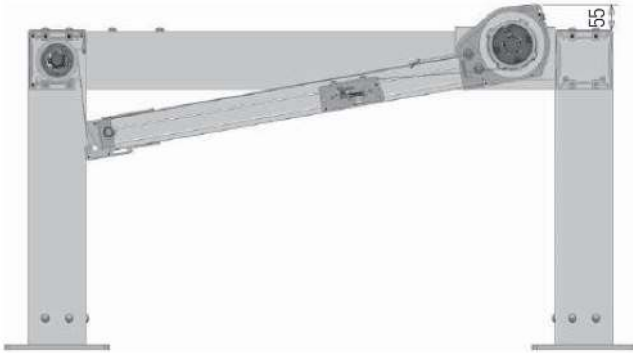

### Mørk Grå Struktur

Leiner Lounge Dunkelgrau

Funktionsskitse Q.Bus  
2 motorer og 2 markiseduge

Ved bredder over 450 cm deles "sænkedugen" i 2