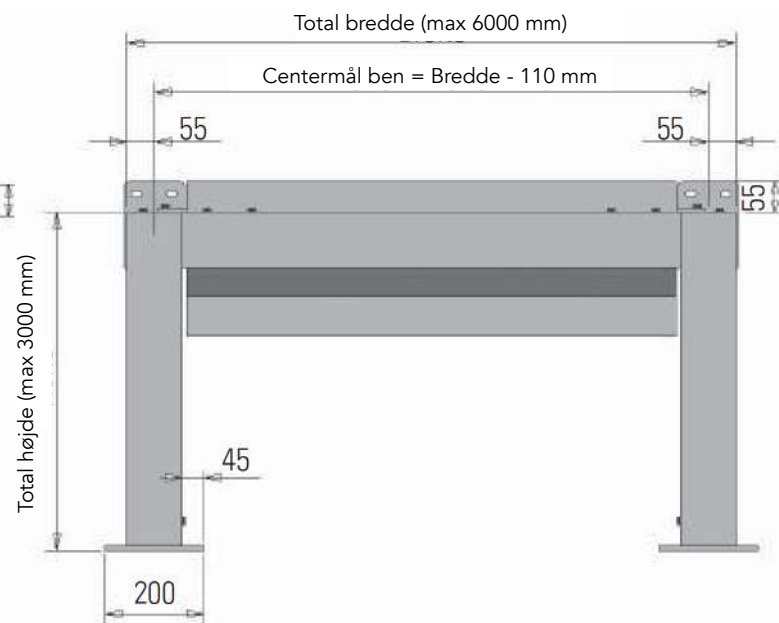

Skitser vægmonteret model