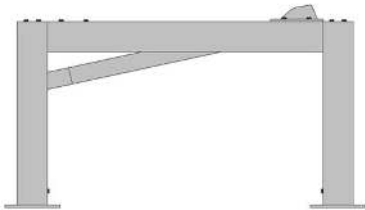

Principskitse fritstående