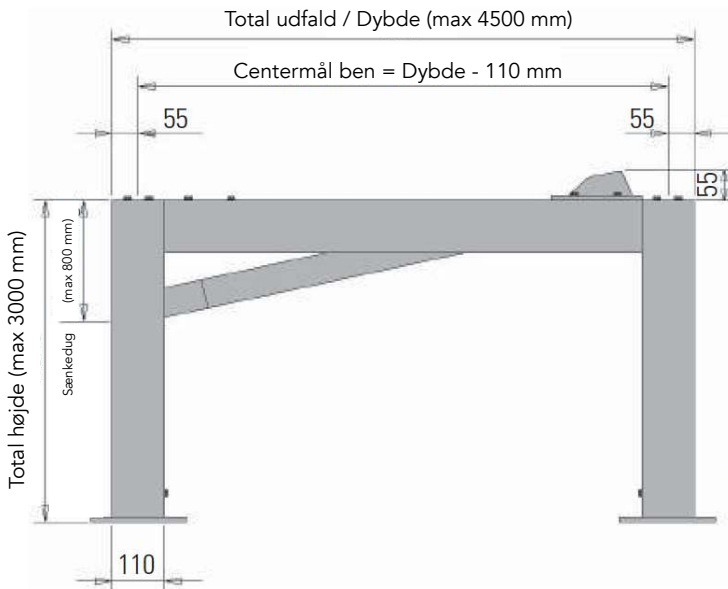

### Mørk Grå Struktur

Leiner Lounge Dunkelgrau

Funktionsskitse Q.Bus  
2 motorer og 2 markiseduge

Ved bredder over 450 cm deles "sænkedugen" i 2

## Skitser fritstående model