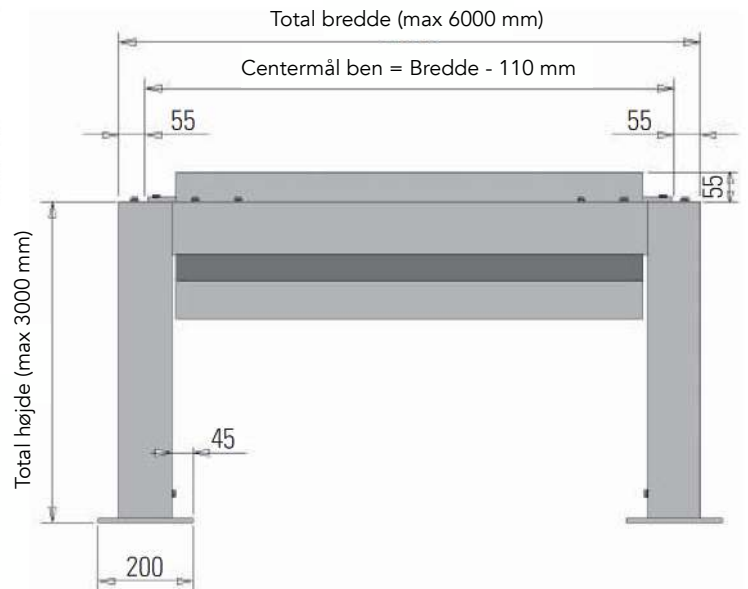

### Mørk Grå Struktur

Leiner Lounge Dunkelgrau

Funktionsskitse Q.Bus  
2 motorer og 2 markiseduge

Ved bredder over 450 cm deles "sænkedugen" i 2

## Skitser fritstående model