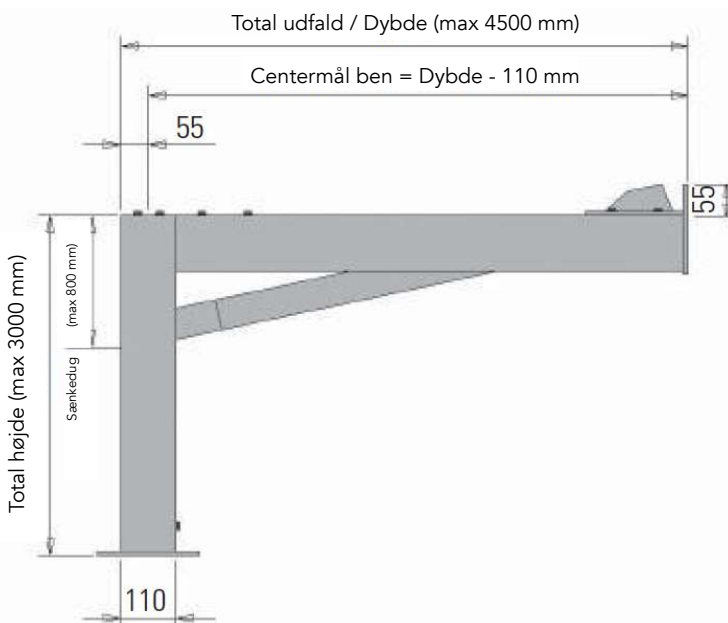

Skitser vægmonteret model