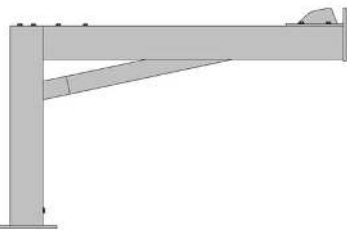

Den helt klare fordel ved en Q.BUS er selve funktionsprincippet, hvor en markisedug føres vandret ud vha. en skinnemarkise. Herefter kan man sænke hele skinnemarkisen i den ene side med sænkedugen - enten for at opnå mere skygge fra en lavtstående sol eller når det regner så vandet kan løbe af dugen. Derfor kræver Q.BUS ikke nødvendigvis meget montagehøjde, og kan derfor løse nogle opgaver som traditionelle markiser ikke kan.

Der er mulighed for at lukke siderne af med screens eller fast glas / skydeglas / foldeglas.

Q.BUS leveres fra 2018 enten som 2.0 model som er den traditionelle Q.BUS eller som 3.0 modellen som er vindstabil, da den horisontale dug føres "zippet" som man kender fra Zipscreens.

### Bredde single markise:

160 - 600 cm. For bredder over 450 cm er "sænkedugen" 2-delt