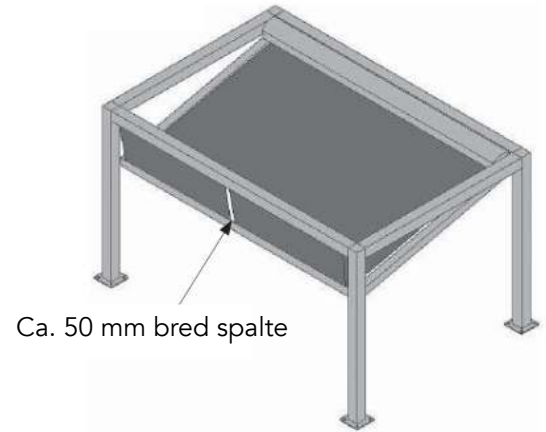

### Mørk Grå Struktur

Leiner Lounge Dunkelgrau

Funktionsskitse Q.Bus  
2 motorer og 2 markiseduge

Ved bredder over 450 cm deles "sænkedugen" i 2