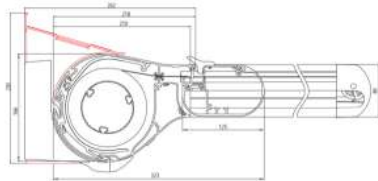

Snittegning standard vægmontage med vægprofil

Snittegning standard vægmontage med rullegardin i frontprofil

Tekniske data for Plaza Viva pergolamarkise

Bredde single markise: 200 - 600 cm.

Udfald: Trinløst men max 500 cm