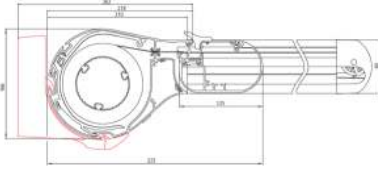

Snittegning standard vægmontage med vægprofil

Snittegning standard vægmontage med rullegardin i frontprofil

Tekniske data for Plaza Viva pergolamarkise

Bredde single markise: 200 - 600 cm.

Udfald: Trinløst men max 500 cm