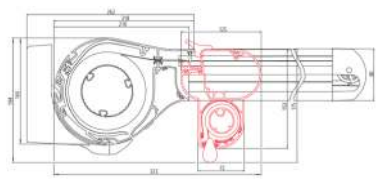

Snittegning standard vægmontage med vægprofil

Snittegning standard vægmontage med rullegardin i frontprofil

Tekniske data for Plaza Viva pergolamarkise

Bredde single markise: 200 - 600 cm.

Udfald: Trinløst men max 500 cm