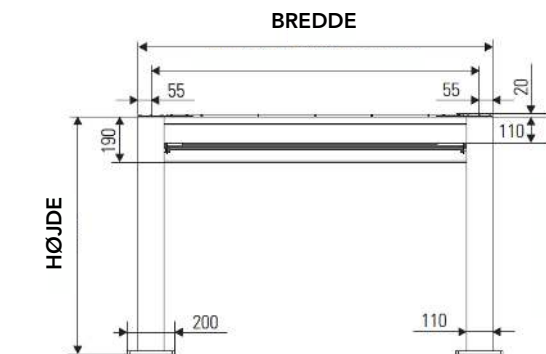

TEKNIK

- Type: Fritstående med 4 ben eller vægmonteret med 2 ben.
- Max bredde single anlæg: 550 cm. Minimum bredde: 230 cm
- Max bredde sammenkoblet anlæg: 1.100 cm
- Max udfald: 650 cm
- Anlæghøjde: Max. 300 cm
- Hældning for brug til regnvej: 6°. Dugen skal sænkes helt når det regner.
- Betjening: Fjernbetjent Somfy IO 230V motor.
- Mulighed for flere typer styre og sikkerhedsfunktioner - bla. vindsensor, solsensor, regnsensor mm.
- Mulighed for betjening over App ved tilkøb af Somfy Connexoon IO Box.
- Ben og ramme er opbygget af pulverlakeret aluminium.
- Standarddug: Valgfri 100% vandtæt Soltis Proof W96 dug fra LEINER-kollektionen.
- Regnbestandighed: Klasse 2 (56 l/m² x h) iflg. DIN EN 13561
- Vindmodstandsklasse 3, Vindstyrke 9 (op til 24 m/s).
- Standard stelfarver: Hvid (RAL9010), Lys Grå (RAL9006) eller valgfri i blandt LEINER LOUNGE farver (se nedenfor).