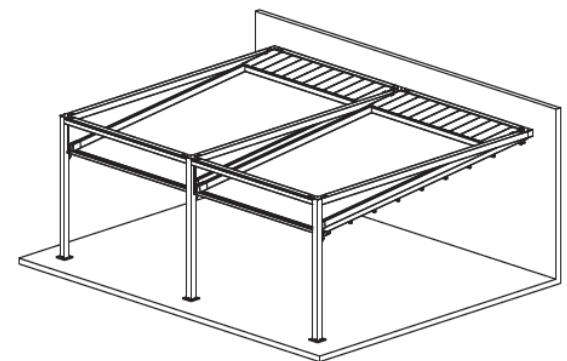

DOBBELTANLÆG

Udfald ≤ [mm]	Bredde ≤ [mm]												LED-SPOTS	
	5.000	5.500	6.000	6.500	7.000	7.500	8.000	8.500	9.000	9.500	10.000	10.500		11.000
2.500	168.016	171.479	174.931	178.383	181.845	185.094	188.343	191.828	195.322	198.465	201.617	204.759	207.912	14.540
3.000	174.204	177.763	181.311	184.881	188.440	191.774	195.109	198.796	202.472	205.668	208.853	212.048	215.244	18.498
3.500	180.435	184.068	187.713	191.347	194.991	198.486	201.991	205.721	209.451	212.829	216.206	219.594	222.971	19.268
4.000	186.345	190.182	194.008	197.834	201.671	205.230	208.778	212.668	216.548	220.021	223.495	226.979	230.452	23.450
4.500	192.982	196.958	200.933	204.920	208.896	212.593	216.302	220.278	224.243	227.844	231.457	235.069	238.682	24.108
5.000	199.779	203.872	207.976	212.059	216.152	220.053	223.965	228.101	232.226	235.967	239.708	243.438	247.167	26.983
5.500	205.956	210.157	214.357	218.578	222.779	226.765	230.762	235.037	239.312	243.149	246.964	250.791	254.606	27.540
6.000	213.438	217.114	220.801	224.478	228.165	233.178	238.179	242.305	246.419	250.363	254.296	258.240	262.183	34.142
6.500	220.919	224.072	227.246	230.377	233.552	239.579	245.607	249.561	253.516	257.566	261.628	265.689	269.750	40.743

Montagepris kun på tilbud da det afhænger af opgavens omfang og sammensætning.

Montagepris starter fra 18.000 kr inkl. moms inkl. nedstøbning af ben