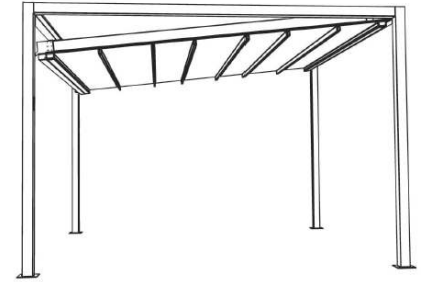

Prislister i DKR inkl. moms med fjernbetjent Somfy IO motor og Situo IO Pure 5 håndsender.

Priser er ekskl. montage.

ENKELTANLÆG

Udfald ≤ [mm]	Bredde ≤ [mm]						LED-SPOTS
	3.000	3.500	4.000	4.500	5.000	5.500	
2.500	95.608	99.060	102.309	105.804	108.946	112.099	14.995
3.000	99.220	102.779	106.114	109.790	112.986	116.181	16.160
3.500	102.843	106.467	109.972	113.702	117.079	120.467	16.854
4.000	106.402	110.239	113.787	117.678	121.140	124.614	19.526
4.500	110.293	114.268	117.977	121.953	125.544	129.145	20.231
5.000	114.236	118.319	122.220	126.367	130.097	133.827	23.951
5.500	117.838	122.060	126.046	130.321	134.147	137.963	24.645
6.000	121.482	125.159	130.171	134.297	138.240	142.184	27.082
6.500	125.127	128.269	134.297	138.273	142.334	146.395	29.508