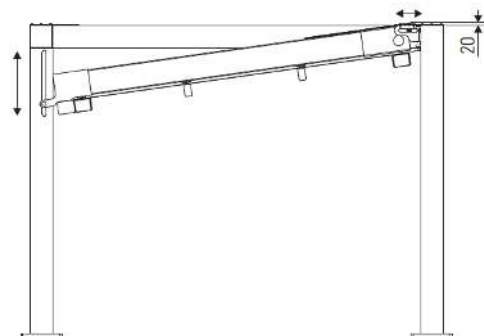

TEKNIK

- Type: Fritstående med 4 ben eller vægmonteret med 2 ben.
- Max bredde single anlæg: 550 cm. Minimum bredde: 230 cm
- Max bredde sammenkoblet anlæg: 1.100 cm
- Max udfald: 650 cm
- Anlæghøjde: Max. 300 cm
- Hældning for brug til regnvej: 6°. Dugen skal sænkes helt når det regner.
- Betjening: Fjernbetjent Somfy IO 230V motor.
- Mulighed for flere typer styre og sikkerhedsfunktioner - bla. vindsensor, solsensor, regnsensor mm.
- Mulighed for betjening over App ved tilkøb af Somfy Connexoon IO Box.
- Ben og ramme er opbygget af pulverlakeret aluminium.
- Standarddug: Valgfri 100% vandtæt Soltis Proof W96 dug fra LEINER-kollektionen.
- Regnbestandighed: Klasse 2 (56 l/m² x h) iflg. DIN EN 13561
- Vindmodstandsklasse 3, Vindstyrke 9 (op til 24 m/s).
- Standard stelfarver: Hvid (RAL9010), Lys Grå (RAL9006) eller valgfri i blandt LEINER LOUNGE farver (se nedenfor).