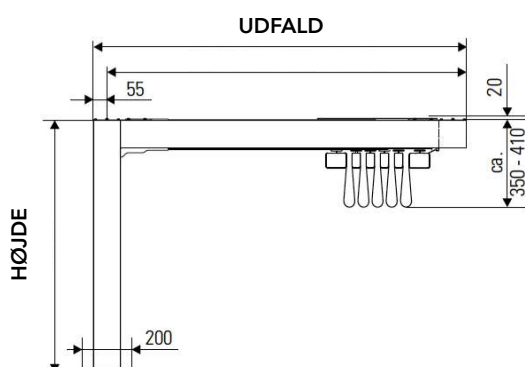

TEKNIK

- Type: Fritstående med 4 ben eller vægmonteret med 2 ben.
- Max bredde single anlæg: 550 cm. Minimum bredde: 230 cm
- Max bredde sammenkoblet anlæg: 1.100 cm
- Max udfald: 650 cm
- Anlæghøjde: Max. 300 cm
- Hældning for brug til regnvej: 6°. Dugen skal sænkes helt når det regner.
- Betjening: Fjernbetjent Somfy IO 230V motor.
- Mulighed for flere typer styre og sikkerhedsfunktioner - bla. vindsensor, solsensor, regnsensor mm.
- Mulighed for betjening over App ved tilkøb af Somfy Connexoon IO Box.
- Ben og ramme er opbygget af pulverlakeret aluminium.
- Standarddug: Valgfri 100% vandtæt Soltis Proof W96 dug fra LEINER-kollektionen.
- Regnbestandighed: Klasse 2 (56 l/m² x h) iflg. DIN EN 13561
- Vindmodstandsklasse 3, Vindstyrke 9 (op til 24 m/s).
- Standard stelfarver: Hvid (RAL9010), Lys Grå (RAL9006) eller valgfri i blandt LEINER LOUNGE farver (se nedenfor).