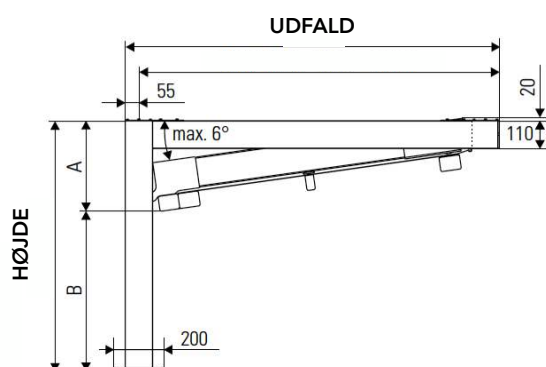

TEKNIK

- Type: Fritstående med 4 ben eller vægmonteret med 2 ben.
- Max bredde single anlæg: 550 cm. Minimum bredde: 230 cm
- Max bredde sammenkoblet anlæg: 1.100 cm
- Max udfald: 650 cm
- Anlæghøjde: Max. 300 cm
- Hældning for brug til regnvej: 6°. Dugen skal sænkes helt når det regner.
- Betjening: Fjernbetjent Somfy IO 230V motor.
- Mulighed for flere typer styre og sikkerhedsfunktioner - bla. vindsensor, solsensor, regnsensor mm.
- Mulighed for betjening over App ved tilkøb af Somfy Connexoon IO Box.
- Ben og ramme er opbygget af pulverlakeret aluminium.
- Standarddug: Valgfri 100% vandtæt Soltis Proof W96 dug fra LEINER-kollektionen.
- Regnbestandighed: Klasse 2 (56 l/m² x h) iflg. DIN EN 13561
- Vindmodstandsklasse 3, Vindstyrke 9 (op til 24 m/s).
- Standard stelfarver: Hvid (RAL9010), Lys Grå (RAL9006) eller valgfri i blandt LEINER LOUNGE farver (se nedenfor).