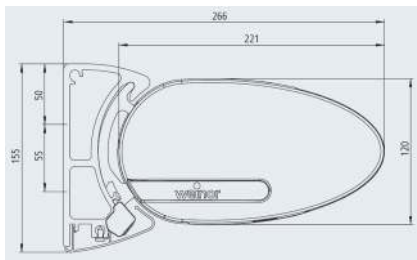

Premium quality
made in Germany

CASSITA II

KASSETTEMARKISE

"Meget kompakt og smuk kassettemarkise"

Prisliste til private i DKR inkl. moms

kvalitetsmarkiser.dk

WEINOR CASSITA II

Snittegning standard vægmontage

Snittegning standard loftsmontage

Tekniske data for Cassita II

Bredde single markise: 200 - 550 cm.

Udfald: 150 / 200 / 250 / 300 cm. (afhængig af bredde og opbygning)

Opbygning: Casitta II (standard) eller Cassita II LED (integreret LED lys)