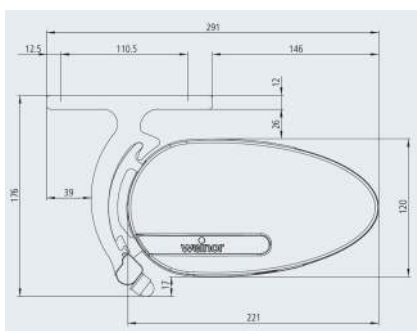

Premium quality
made in Germany

CASSITA II

KASSETTEMARKISE

"Meget kompakt og smuk kassettemarkise"

Prisliste til private i DKR inkl. moms

kvalitetsmarkiser.dk

WEINOR CASSITA II

Snittegning standard vægmontage

Snittegning standard loftsmontage

Tekniske data for Cassita II

Bredde single markise: 200 - 550 cm.

Udfald: 150 / 200 / 250 / 300 cm. (afhængig af bredde og opbygning)

Opbygning: Casitta II (standard) eller Cassita II LED (integreret LED lys)