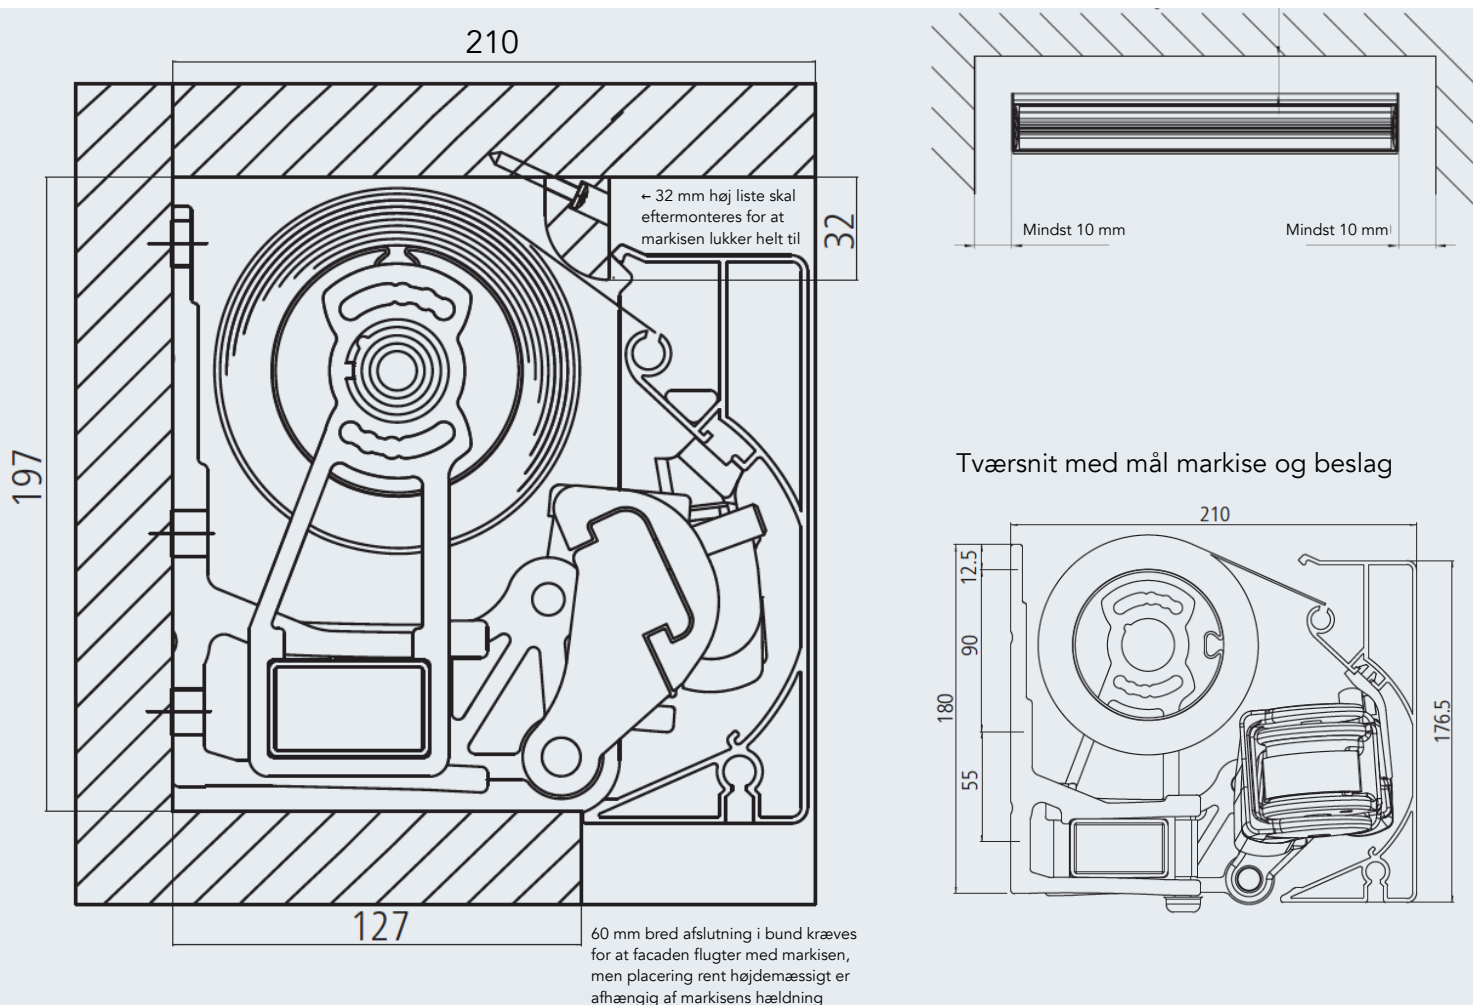

**Producent:** WEINOR TYSKLAND - [www.weinor.com](http://www.weinor.com)

Nedenfor er vist et eksempel på indbygning i kasse af træ, hvor der er vist hvilke dimensioner man skal overholde. Bemærk at der ikke er tegnet niche færdig i bunden (ud til kan af facade), da placeringen af denne afhænger af hvor meget hældning der er på markisens arme. Bemærk i øvrigt at der skal være minimum 10 mm luft på begge sider af markisen ud til niche.