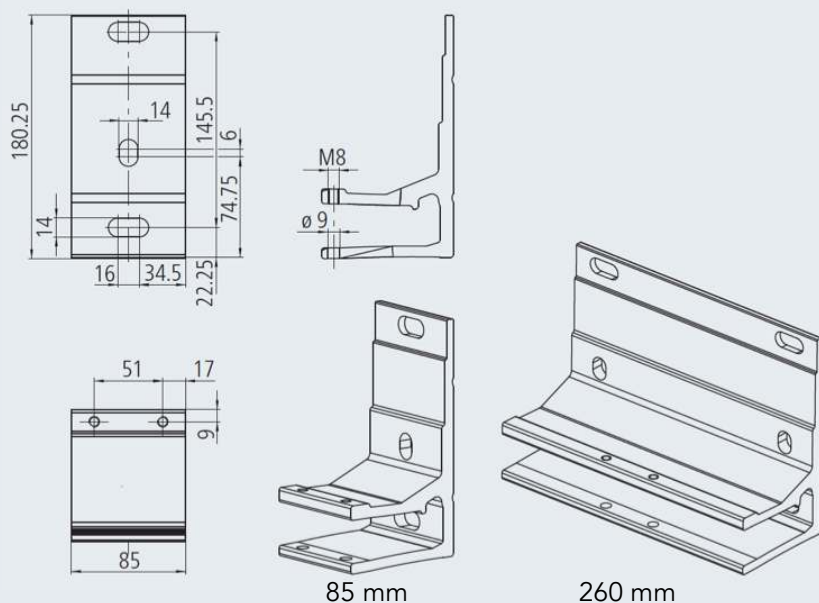

Montagebeslag til N 2000 markisen

Prisliste i DKR inkl. moms. Priser er excl. fragt og/eller montage.

Udfald [mm]	Total markisebredde ≤ [mm]								
	2000	2500	3000	3500	4000	4500	5000	5500	6000
1500	22.522	23.847	25.173	26.455	27.983	29.362	30.623	32.216	32.782
2000		24.606	26.049	27.406	29.052	30.559	31.916	33.594	34.225
2500			26.851	28.368	30.046	31.692	33.167	34.877	35.614
3000				29.351	31.126	32.857	34.877	36.694	37.517
3500					31.649	34.385	36.127	37.506	38.425

Tillægspriser (udvalgte)

- Standardmontage på fast væg i stueetage (excl. el-installation): 5.000 kr.
  Standardmontage er ikke inkl opbygning af niche !!
- Opbygning af niche kun på tilbud.
- Valgfri RAL farve udover standardfarver: + 10%
- Valgfri texturlakering udover standardfarver: + 15%
- Valgfri markisedug udover Weinor standard: + 190 kr/m²
- Radiostyret vindsensor på batteri (rystesensor): 1.571 kr
- Radiostyret sol/vind-sensor 230V (kombi sol/vind-sensor): 2.245 kr

Opmåling / konsulentbesøg

1. Opmåling / konsulentbesøg koster 1.000 kr inkl. moms for en normal markiseløsning.
   Hele beløbet bliver krediteret ved en ordre på den opgave vi har været ude at måle op.
   En opmåling omfatter typisk:
2. Besigtigelse - Hvad kan lade sig gøre ud fra behov/ønsker?
   - Rådgivning og info om markiser og solafskærmning.
   - Korrekt opmåling ud fra forholdene.
   - Visuel kontrol / eftersyn af fastgørelsesmulighed.
   - Fremvisning af produktprøver.
   - Fastlæggelse af betjening, styring, sikkerhed mm.
   - Evt. udarbejdelse af montageskitser og lign.

Normal leveringstid for Danmark: 20-25 arbejdsdage fra godkendt ordrebekræftelse - leveringstiden kan være længere i spidsbelastninger i vores højsæson.
Ved ethvert salg gælder vores til enhver tid gældende salgs- og leveringsbetingelser. Vi tager forbehold for trykfejl i denne prisliste.