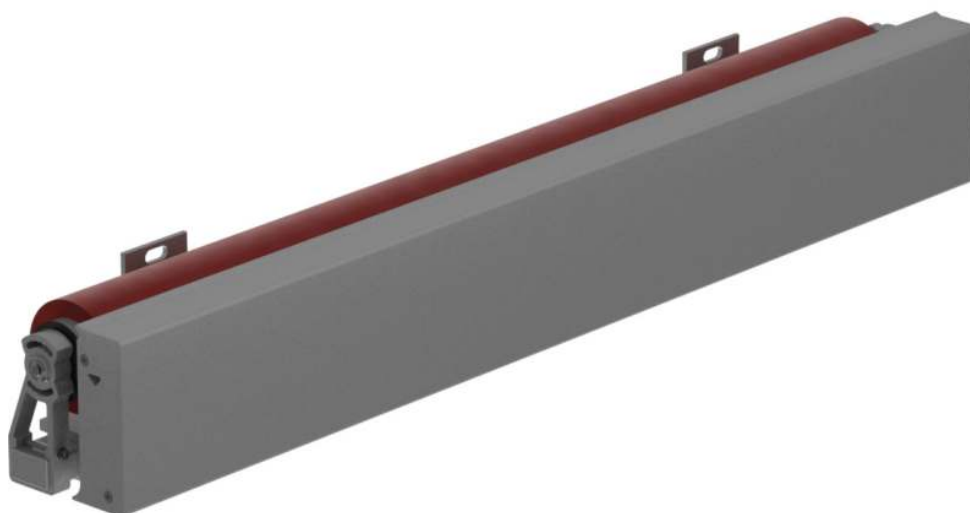

Markisen
Terrassendächer
Glasoasen*

Premium quality
made in Germany