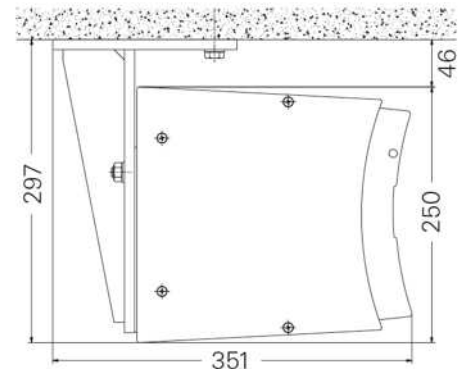

Loftsmontage

Prisliste i DKR inkl. moms med fjernbetjent Somfy Orea RTS motor og standard Telis 1 RTS håndsender. Priser er excl. fragt og excl. montage.

Udfald [mm]	Single Markise - Total markisebredde ≤ [mm]									Minimum bredde
	2500	3000	3500	4000	4500	5000	5500	6000	6500	
1500	27.166	28.049	29.531	30.785	32.235	33.609	34.720	36.279	38.220	207 cm
2000		29.030	30.491	31.853	33.140	34.884	36.105	37.751	39.779	261 cm
2500		30.044	31.483	32.856	34.339	36.061	37.435	39.201	41.392	297 cm
3000				33.903	35.298	36.933	38.569	40.171	42.613	359 cm
3500				36.345	37.915	39.528	41.065	43.038	45.066	388 cm
4000						42.046	43.572	45.949	48.380	460 cm

Udfald [mm]	Sammenbygget markise med 4 arme - Total markisebredde ≤ [mm]												Minimum bredde	
	7.000	7.500	8.000	8.500	9.000	9.500	10.000	10.500	11.000	11.500	12.000	12.500		13.000
1500	53.569	54.844	56.109	57.580	59.030	60.393	61.712	62.846	64.012	65.560	67.097	69.038	71.000	-
2000	55.520	56.894	58.213	59.543	60.818	62.595	64.306	65.517	66.770	68.416	70.019	72.101	74.096	-
2500	57.537	58.910	60.295	61.766	63.205	64.950	66.618	68.013	69.397	71.174	72.962	75.197	77.355	667 cm
3000			62.322	63.718	65.146	66.836	68.416	70.019	71.654	73.278	74.902	77.355	79.775	791 cm
3500				68.918	70.357	71.970	73.573	75.142	76.668	78.674	80.637	82.642	84.637	850 cm
4000							78.620	80.168	81.727	84.060	86.425	88.867	91.298	994 cm

Tillægspriser (udvalgte)

- Standardmontage på fast væg i stueetage (excl. el-installation): 5.500 kr
- Spærmontage / specialmontage: Kun på tilbud
- Somfy IO motor i stedet for RTS motor (inkl. IO fjernbetjening): 1.153 kr
- Somfy Eolis 3D radiostyret vindsensor på batteri (rystesensor): 1.571 kr
- Somfy Soliris RTS radiostyret sensor 230V (kombi sol/vind-sensor): 2.245 kr
- Somfy ThermoSunis indoor RTS radiostyret sensor på batteri: 1.261 kr
- WPS-system: 2 stk støtteben der klikkes fast under frontprofil: 5.846 kr
- LED-belysning på arme der lyser op på dugen (regulerbar): 6.664 kr
- Mindrepris for drejestangsbetjening (max udfald 300 cm): - 3.136 kr
- Spærbeslag/specialbeslag "custom-made" i galv. stål: 1.600 kr/stk.
- Spærbeslag/specialbeslag "custom-made" i rustfri A4 stål: 1.900 kr/stk.
- Montageplade 300x268x8 mm: 728 kr/stk

Opmåling / konsulentbesøg

Opmåling / konsulentbesøg koster 1.000 kr inkl. moms for en normal markiseløsning. Hele beløbet bliver krediteret ved en ordre på den opgave vi har været ude at måle op.

En opmåling omfatter typisk:

- Besigtigelse - Hvad kan lade sig gøre ud fra behov/ønsker?
- Rådgivning og info om markiser og solafskærmning.
- Korrekt opmåling ud fra forholdene.
- Visuel kontrol / eftersyn af fastgørelsesmulighed.
- Fremvisning af produktprøver.
- Fastlæggelse af betjening, styring, sikkerhed mm.
- Evt. udarbejdelse af montageskitser og lign.