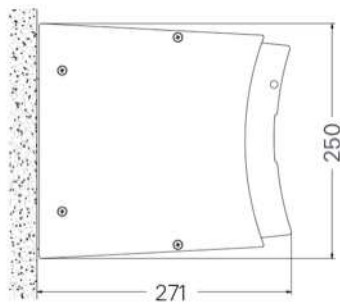

Vægmontage