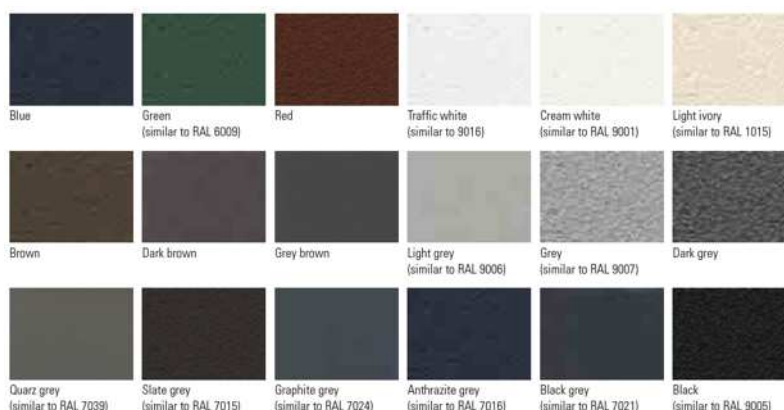

# VITA KASSETTEMARKISE

*“Stærk kassettemarkise i puristisk stil”*

- Max bredde single markise: 650 cm
- Max bredde sammenkoblet markise: 1300 cm
- Max udfald: 400 cm (bemærk at de enkelte udfald er afhængig af en minimum bredde af selve kassetten)
- Mulig hældning på dugen: 0° - 20° (justeres under montagen)
- Minimum hældning for brug til regnvejr: 14° (er 14° ikke mulig henvises til Sunrain modellen som kun kræver 5°)
- Kasetteprofiler, arme og endekapsler er opbygget af pulverlakeret aluminium.
- Betjening: 230V motor som enten kan leveres med indvendig trykknop eller med fjernbetjening.
- Mulighed for flere typer styrenger og sikkerhedsfunktioner - bla. vindsensor, solsensor, regnsensor, timerfunktion mm.
- Mulighed for tilkøb af WPS (Wind Protecting System). Består af støtteben som klikkes på markisen frontprofil og på terræn.
- Vita kan leveres med "safety motion" som er manuel drejestang/nødhåndtag hvis strømmen strejker.
- Vita markisen kan også leveres som Sunrainmarkise - så hedder den Casa Sunrain.
- Standarddug: Valgfri 100% gennemfarvet akryldug fra LEINER-kollektionen.
- Andre typer duge: Dickson, Sattler, Para, Swela, regnvejrsgude, brandhæmmende duge mm.
- Standard stelfarver: Hvid (RAL9010), Lys Grå (RAL9006) eller valgfri i blandt LEINER LOUNGE farver (se nedenfor).