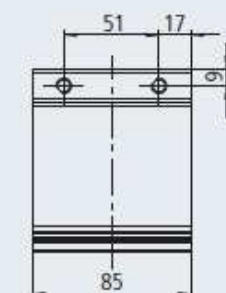

Tekniske data for Topas standardmarkise

Bredde single markise: 200 - 700 cm. **Bredde dobbeltmarkise:** 700-1200 cm

Udfald: 150 / 200 / 250 / 300 / 350 / 400 cm. (afhængig af bredde og opbygning)

Opbygning: Topas uden dæktag eller Topas med dæktag

Hældning: 5° - 40°

Dug (standard): Vælg imellem 100 forskellige True-Colors acrylduge eller blandt 55 Magic Colors polyesterduge. Mulighed for andre typer duge som eksempelvis vandtætte eller brandhæmmende.

Imprægnering dug: Nanobehandlet. Smuds og vandafvisende. Svamp/råd-beständig.

Betjening: Motor med mulighed for styring/sikkerhed. Som standard anvendes Somfy RTS motorer. Mulighed for levering med manuel drejestang.

Opbygning: Opbygget over et bærerør af galvaniseret og pulverlakeret stål. Tagprofil i ekstruderet aluminium.

Arme: WEINOR LONGLIFE støjsvage knækarme med 10 års garanti og en forventet levetid på minimum 100.000 cyklusser

Godkendelser: TÜV godkendt og CE-mærket. Vindmodstandsklasse 2 iflg. DIN13561. Tåler middelvinde på op til 10,8 m/sek, svarende til frisk vind.

Montage: Vægmontage, Loftsmontage, Spærmontage eller Specielmontage.

Garanti: 7 års fuld garanti på hele løsningen og yderligere 3 år på markisens knækarme.

Producent: WEINOR TYSKLAND - www.weinor.com

85 mm vægbeslag