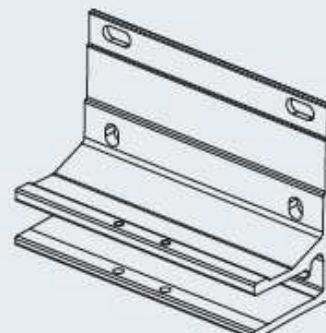

260 mm vægbeslag