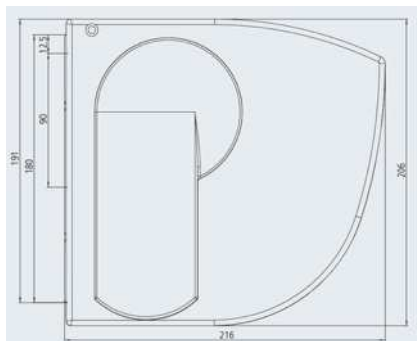

Snittegning med dæktag