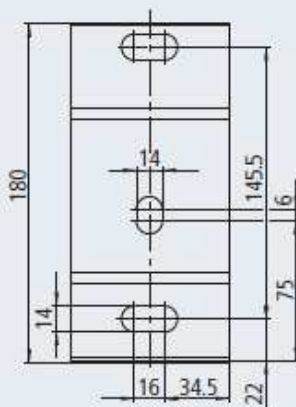

Tekniske data for Topas standardmarkise

Bredde single markise: 200 - 700 cm. **Bredde dobbeltmarkise:** 700-1200 cm

Udfald: 150 / 200 / 250 / 300 / 350 / 400 cm. (afhængig af bredde og opbygning)

Opbygning: Topas uden dæktag eller Topas med dæktag

Hældning: 5° - 40°

Dug (standard): Vælg imellem 100 forskellige True-Colors acrylduge eller blandt 55 Magic Colors polyesterduge. Mulighed for andre typer duge som eksempelvis vandtætte eller brandhæmmende.

Imprægnering dug: Nanobehandlet. Smuds og vandafvisende. Svamp/råd-beständig.

Betjening: Motor med mulighed for styring/sikkerhed. Som standard anvendes Somfy RTS motorer. Mulighed for levering med manuel drejestang.

Opbygning: Opbygget over et bærerør af galvaniseret og pulverlakeret stål. Tagprofil i ekstruderet aluminium.

Arme: WEINOR LONGLIFE støjsvage knækarme med 10 års garanti og en forventet levetid på minimum 100.000 cyklusser

Godkendelser: TÜV godkendt og CE-mærket. Vindmodstandsklasse 2 iflg. DIN13561. Tåler middelvinde på op til 10,8 m/sek, svarende til frisk vind.

Montage: Vægmontage, Loftsmontage, Spærmontage eller Specielmontage.

Garanti: 7 års fuld garanti på hele løsningen og yderligere 3 år på markisens knækarme.

Producent: WEINOR TYSKLAND - www.weinor.com

85 mm vægbeslag