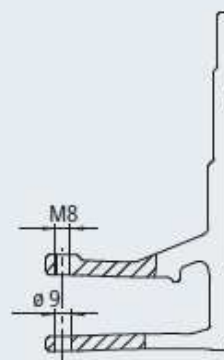

260 mm vægbeslag