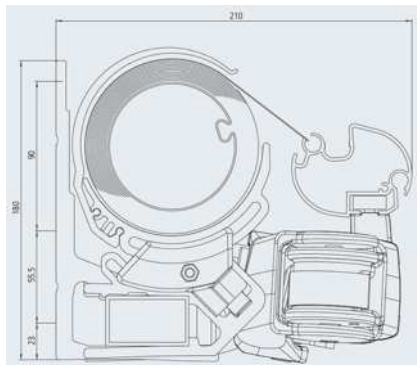

Markisen
Terrassendächer
Glasoasen®

Snittegning uden dæktag