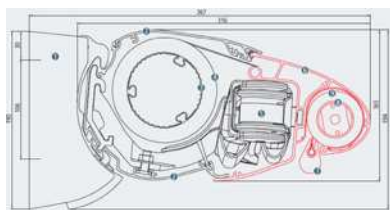

Tekniske data for SEMINA LIFE

Bredde single markise: 200 - 650 cm.

Udfald: 150 cm - 400 cm. (afhængig af bredde)

Opbygning: Semina Life (standard) eller Semina Life LED (integreret LED lys)

Semina Life og Semina Life LED kan leveres med integreret rullegardin i markisens frontprofil (Max bredde: 600 cm og Max udfald: 350 cm for rullegardin i frontprofil)