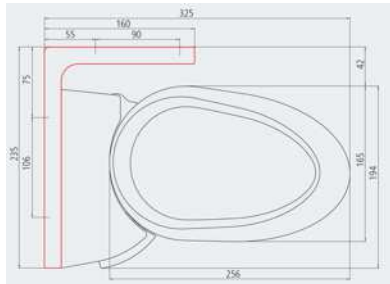

Bemærk!! De faktiske farver kan godt variere fra den digitale/trykte version ovenover.

Markisen
Terrassendächer
Glasoasen®

Snittegning standard vægmontage

Snittegning standard loftsmontage

Snittegning integreret rullegardin

Tekniske data for SEMINA LIFE

Bredde single markise: 200 - 650 cm.

Udfald: 150 cm - 400 cm. (afhængig af bredde)

Opbygning: Semina Life (standard) eller Semina Life LED (integreret LED lys)

Semina Life og Semina Life LED kan leveres med integreret rullegardin i markisens frontprofil (Max bredde: 600 cm og Max udfald: 350 cm for rullegardin i frontprofil)