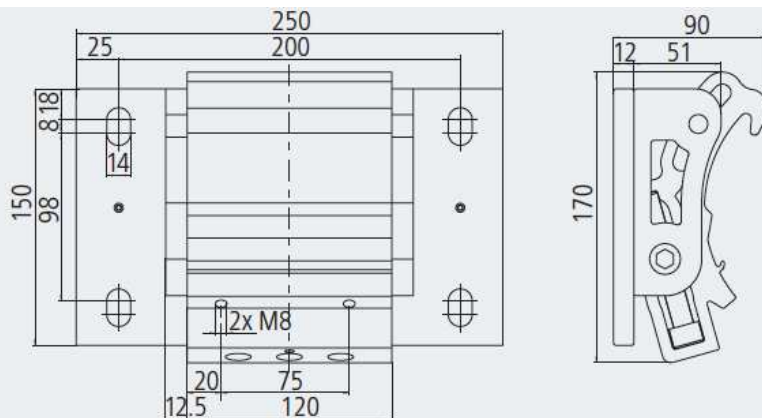

Vægbeslag leveres altid med cover, således at der ikke er synlige skruer mm fra montagen. Dette er standard for Weinor markiser, og giver den perfekte afslutning på en perfekt markiseløsning