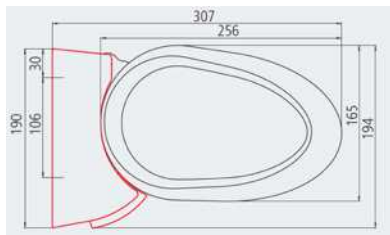

Markisen
Terrassendächer
Glasoasen®

Snittegning standard vægmontage