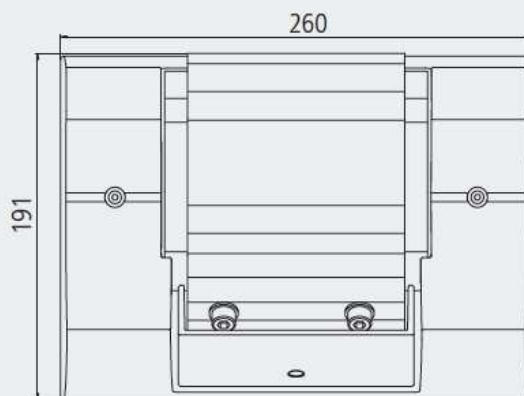

Vægbeslag leveres altid med cover, således at der ikke er synlige skruer mm fra montagen. Dette er standard for Weinor markiser, og giver den perfekte afslutning på en perfekt markiseløsning