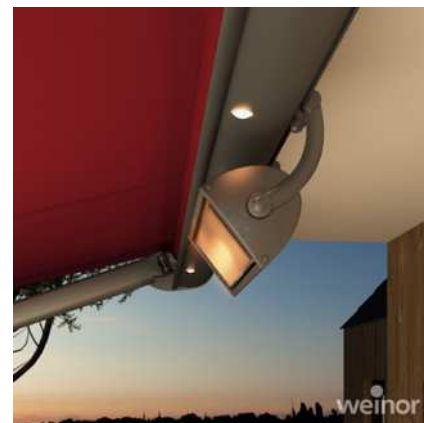

Prisliste i DKR inkl. moms med fjernbetjent Somfy Orea RTS motor eller Weinor BiRec receiver - med standard 1 kanals fjernbetjening. Priser er excl. fragt eller montage.