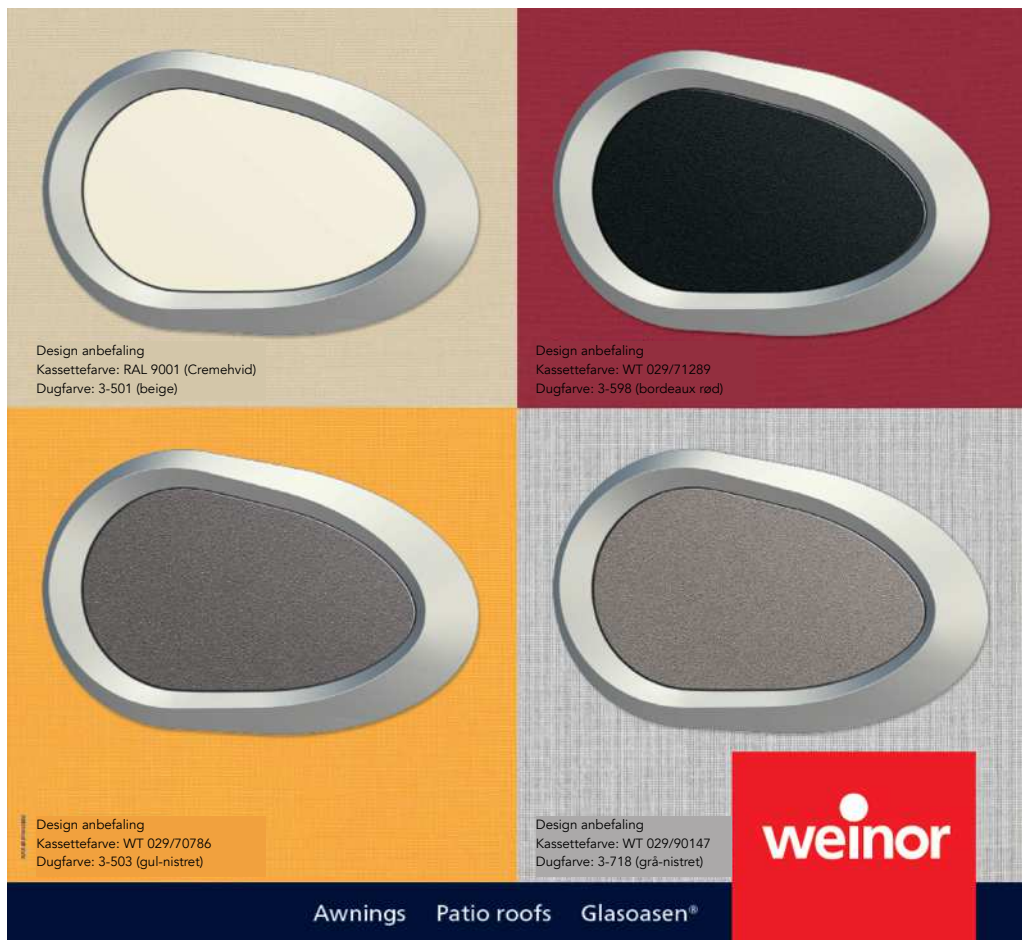

Semina Life er vores absolutte "all-rounder" indenfor kassettemarkiser da den med sit tidsløse design vil pynte enhver facade.

Markisen leveres som standard med fjernbetjent motor, og der er mange muligheder for styring/sikkerhed og mulighed for styring over app.

Semina Life kan sammensættes og designes så den farvemæssigt passer perfekt til dine behov.

Kanten på endekapslen leveres altid i rustfri stål-look, hvilket giver markisen et flot stilfuldt udseende.

Til højre har vi vist nogle sammensætninger der erfaringsmæssigt matcher hinanden helt perfekt.

Vælg imellem standardudgaven er LED-udgaven med indbyggede spots.

Vælg imellem 47 standardfarver på stellet eller imellem 9 Trendcolors (Texturlakering)
Standardfarver udføres som pulverlakering i glans 70