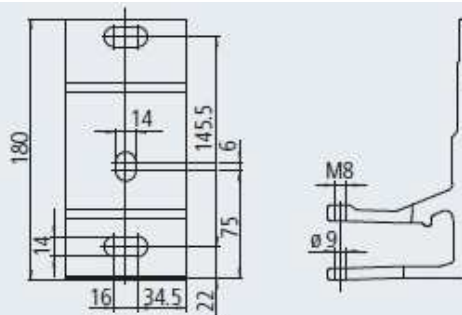

Snittegning Semina loftmontage

85 mm vægbeslag (standard)

260 mm vægbeslag