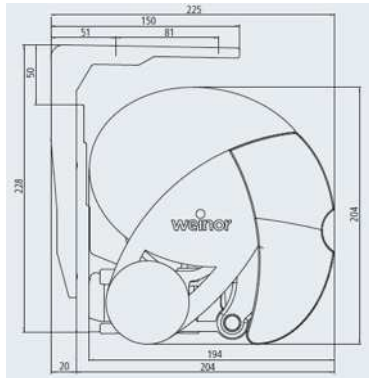

Snittegning Semina loftmontage

85 mm vægbeslag (standard)

260 mm vægbeslag