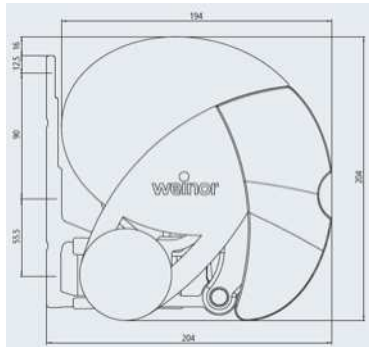

Bemærk!! De faktiske farver kan godt variere fra den digitale/trykte version ovenover.

Snittegning Semina vægmontage

Tekniske data for SEMINA

Bredde single markise: 200 - 700 cm.

Udfald: 150 cm - 350 cm. (afhængig af bredde)