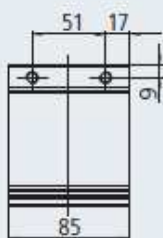

Snittegning Semina loftmontage

85 mm vægbeslag (standard)