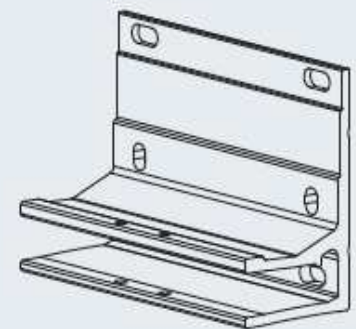

Snittegning Semina loftmontage

260 mm vægbeslag