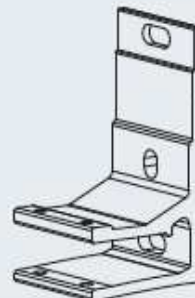

Garanti: 7 års fuld garanti på hele løsningen og yderligere 3 år på markisens knækarme.

Producent: WEINOR TYSKLAND - www.weinor.com

Snittegning Semina loftmontage

85 mm vægbeslag (standard)

260 mm vægbeslag