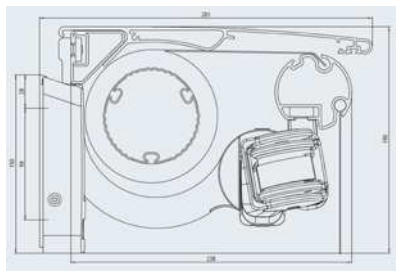

Snittegning standard vægmontage  
(med dæktag)

Snittegning standard loftsmontage

MiniMax - Krydsede arme