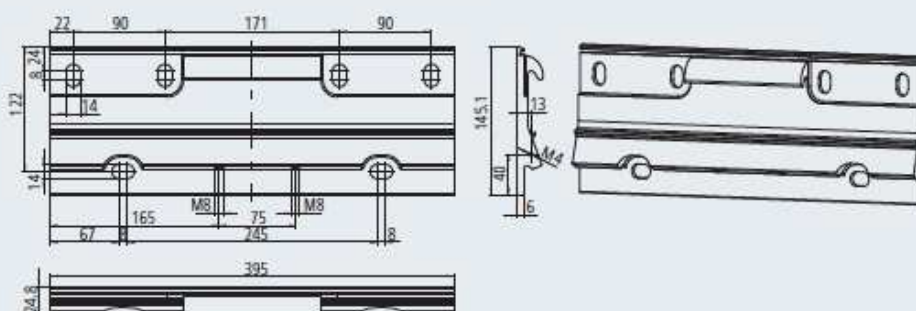

395 mm ekstra bredt vægbeslag

Vægbeslag med indfarvede afdækningsprofiler