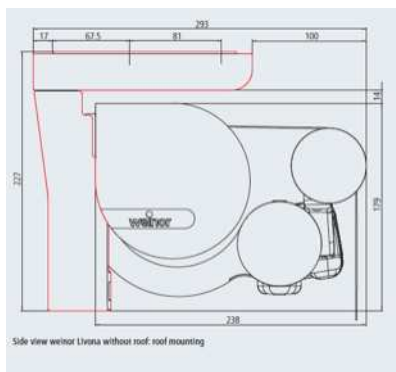

MiniMax - Krydsede arme