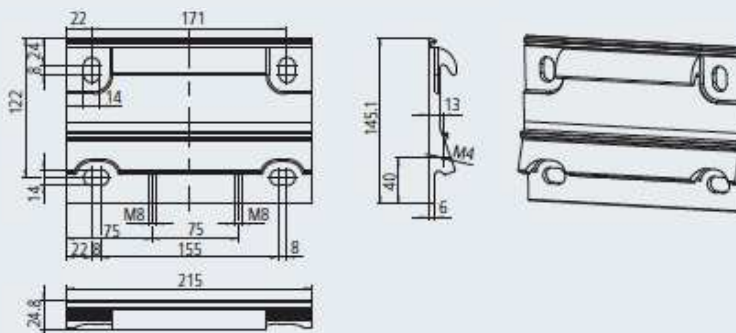

215 mm standard vægbeslag