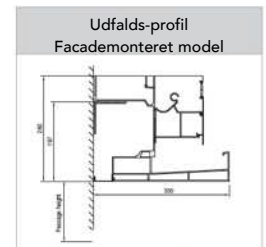

Fleksibiliteten ved en Renson Camargue Skye kan ses på disse billeder fra en kunde nord for København

Solens stråler og en Camargue Skye

Direkte sol igennem lameller

Inddirekte sol igennem lameller

Helt lukket tag (vandtæt)

Helt åbent tag

Profilerne

Tekniske skitsetegninger

Minimum bredde: 2000 mm
Maximum bredde: 4500 mm

Minimum udfald: 3650 mm
Maximum udfald: 6200 mm

Minimum passagehøjde: 415 mm
Maximum passagehøjde: 2800 mm