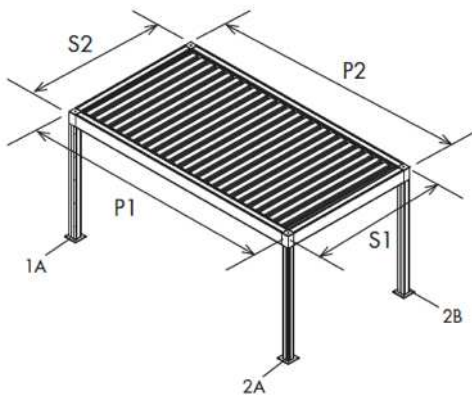

Solens stråler og en Camargue Skye