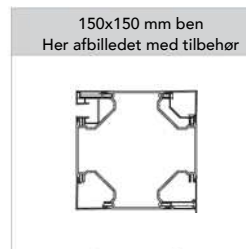

Helt åbent tag

Profilerne

Tekniske skitsetegninger

Minimum bredde: 2000 mm
Maximum bredde: 4500 mm

Minimum udfald: 3650 mm
Maximum udfald: 6200 mm

Minimum passagehøjde: 415 mm
Maximum passagehøjde: 2800 mm

Totalhøjde med lukkede lameller:
passagehøjde + 260 mm

Totalhøjde med åbne lameller i 90°:
passagehøjde + 355 mm

SNIT A

SNIT B

DETALJE A

I parkeret tilstand fylder
lamellerne antal lameller x 50 mm

Creating healthy spaces