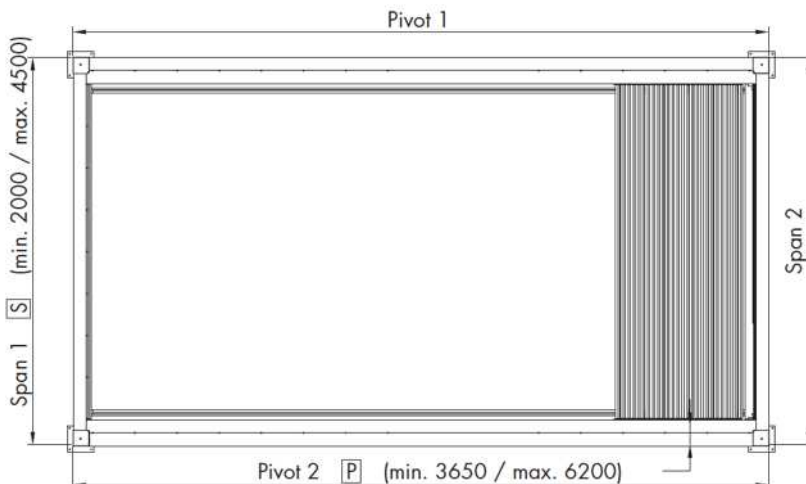

Helt åbent tag

Profilerne

Tekniske skitsetegninger

Minimum bredde: 2000 mm
Maximum bredde: 4500 mm

Minimum udfald: 3650 mm
Maximum udfald: 6200 mm

Minimum passagehøjde: 415 mm
Maximum passagehøjde: 2800 mm

Totalhøjde med lukkede lameller:
passagehøjde + 260 mm

Totalhøjde med åbne lameller i 90°:
passagehøjde + 355 mm

SNIT A

SNIT B

DETALJE A

I parkeret tilstand fylder
lamellerne antal lameller x 50 mm

Creating healthy spaces