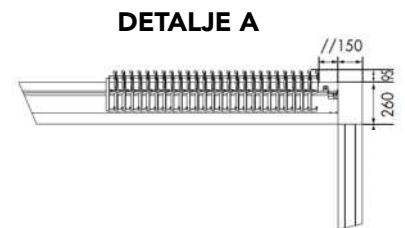

Helt åbent tag

Profilerne

Tekniske skitsetegninger

Minimum bredde: 2000 mm
Maximum bredde: 4500 mm

Minimum udfald: 3650 mm
Maximum udfald: 6200 mm

Minimum passagehøjde: 415 mm
Maximum passagehøjde: 2800 mm

Totalhøjde med lukkede lameller:
passagehøjde + 260 mm

Totalhøjde med åbne lameller i 90°:
passagehøjde + 355 mm

SNIT A

SNIT B

DETALJE A

I parkeret tilstand fylder
lamellerne antal lameller x 50 mm

Creating healthy spaces