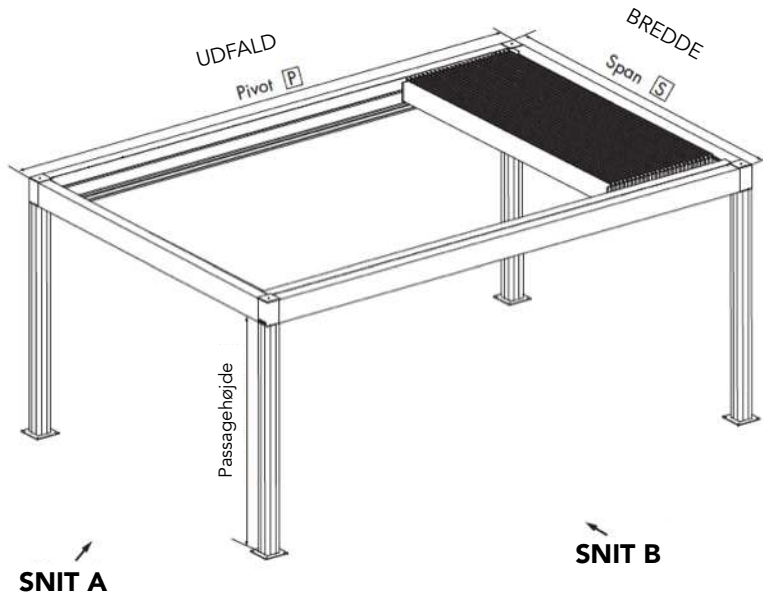

Fleksibiliteten ved en Renson Camargue Skye kan ses på disse billeder fra en kunde nord for København

Solens stråler og en Camargue Skye

Direkte sol igennem lameller

Inddirekte sol igennem lameller

Helt lukket tag (vandtæt)

Helt åbent tag

Profilerne

Tekniske skitsetegninger

Minimum bredde: 2000 mm
Maximum bredde: 4500 mm

Minimum udfald: 3650 mm
Maximum udfald: 6200 mm

Minimum passagehøjde: 415 mm
Maximum passagehøjde: 2800 mm