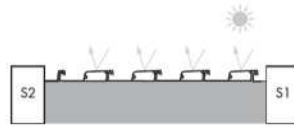

Fleksibiliteten ved en Renson Camargue Skye kan ses på disse billeder fra en kunde nord for København

Solens stråler og en Camargue Skye

Direkte sol igennem lameller

Inddirekte sol igennem lameller

Helt lukket tag (vandtæt)

Helt åbent tag

Profilerne

Tekniske skitsetegninger

Minimum bredde: 2000 mm
Maximum bredde: 4500 mm

Minimum udfald: 3650 mm
Maximum udfald: 6200 mm

Minimum passagehøjde: 415 mm
Maximum passagehøjde: 2800 mm