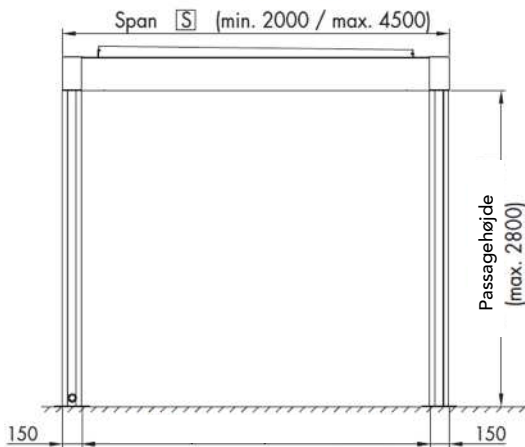

Helt åbent tag

Profilerne

Tekniske skitsetegninger

Minimum bredde: 2000 mm
Maximum bredde: 4500 mm

Minimum udfald: 3650 mm
Maximum udfald: 6200 mm

Minimum passagehøjde: 415 mm
Maximum passagehøjde: 2800 mm

Totalhøjde med lukkede lameller:
passagehøjde + 260 mm

Totalhøjde med åbne lameller i 90°:
passagehøjde + 355 mm

SNIT A

SNIT B

DETALJE A

I parkeret tilstand fylder
lamellerne antal lameller x 50 mm

Creating healthy spaces