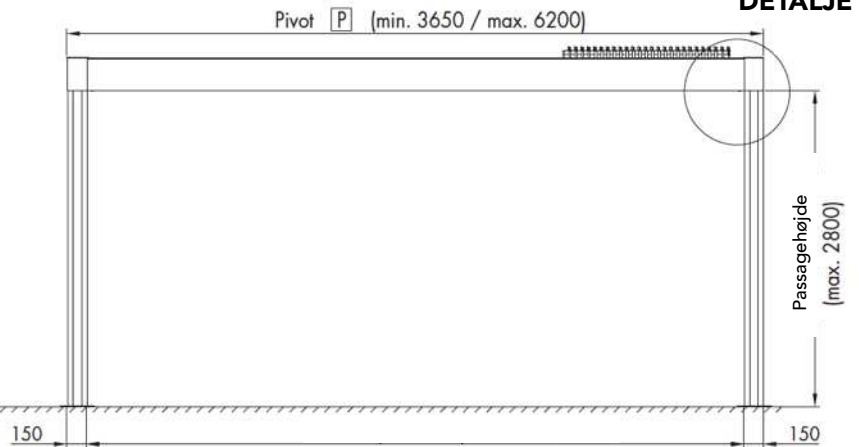

Helt åbent tag

Profilerne

Tekniske skitsetegninger

Minimum bredde: 2000 mm
Maximum bredde: 4500 mm

Minimum udfald: 3650 mm
Maximum udfald: 6200 mm

Minimum passagehøjde: 415 mm
Maximum passagehøjde: 2800 mm

Totalhøjde med lukkede lameller:
passagehøjde + 260 mm

Totalhøjde med åbne lameller i 90°:
passagehøjde + 355 mm

SNIT A

SNIT B

DETALJE A

I parkeret tilstand fylder
lamellerne antal lameller x 50 mm

Creating healthy spaces