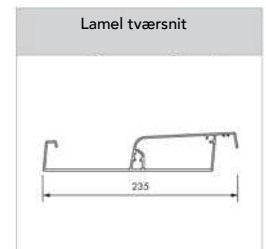

Fleksibiliteten ved en Renson Camargue Skye kan ses på disse billeder fra en kunde nord for København

Solens stråler og en Camargue Skye

Direkte sol igennem lameller

Inddirekte sol igennem lameller

Helt lukket tag (vandtæt)

Helt åbent tag

Profilerne

Tekniske skitsetegninger

Minimum bredde: 2000 mm
Maximum bredde: 4500 mm

Minimum udfald: 3650 mm
Maximum udfald: 6200 mm

Minimum passagehøjde: 415 mm
Maximum passagehøjde: 2800 mm