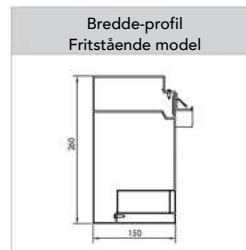

Helt åbent tag

Profilerne

Tekniske skitsetegninger

Minimum bredde: 2000 mm
Maximum bredde: 4500 mm

Minimum udfald: 3650 mm
Maximum udfald: 6200 mm

Minimum passagehøjde: 415 mm
Maximum passagehøjde: 2800 mm

Totalhøjde med lukkede lameller:
passagehøjde + 260 mm

Totalhøjde med åbne lameller i 90°:
passagehøjde + 355 mm

SNIT A

SNIT B

DETALJE A

I parkeret tilstand fylder
lamellerne antal lameller x 50 mm

Creating healthy spaces