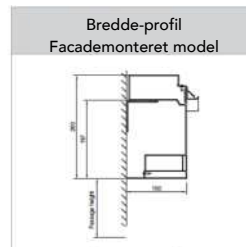

Fleksibiliteten ved en Renson Camargue Skye kan ses på disse billeder fra en kunde nord for København

Solens stråler og en Camargue Skye

Direkte sol igennem lameller

Inddirekte sol igennem lameller

Helt lukket tag (vandtæt)

Helt åbent tag

Profilerne

Tekniske skitsetegninger

Minimum bredde: 2000 mm
Maximum bredde: 4500 mm

Minimum udfald: 3650 mm
Maximum udfald: 6200 mm

Minimum passagehøjde: 415 mm
Maximum passagehøjde: 2800 mm