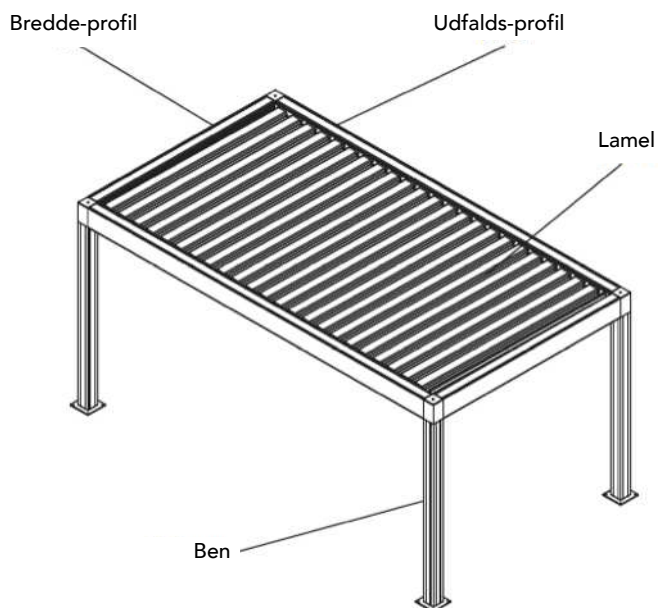

Fleksibiliteten ved en Renson Camargue Skye kan ses på disse billeder fra en kunde nord for København

Solens stråler og en Camargue Skye

Direkte sol igennem lameller

Inddirekte sol igennem lameller

Helt lukket tag (vandtæt)

Helt åbent tag

Profilerne

Tekniske skitsetegninger

Minimum bredde: 2000 mm
Maximum bredde: 4500 mm

Minimum udfald: 3650 mm
Maximum udfald: 6200 mm

Minimum passagehøjde: 415 mm
Maximum passagehøjde: 2800 mm