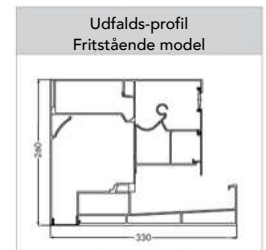

Fleksibiliteten ved en Renson Camargue Skye kan ses på disse billeder fra en kunde nord for København

Solens stråler og en Camargue Skye

Direkte sol igennem lameller

Inddirekte sol igennem lameller

Helt lukket tag (vandtæt)

Helt åbent tag

Profilerne

Tekniske skitsetegninger

Minimum bredde: 2000 mm
Maximum bredde: 4500 mm

Minimum udfald: 3650 mm
Maximum udfald: 6200 mm

Minimum passagehøjde: 415 mm
Maximum passagehøjde: 2800 mm