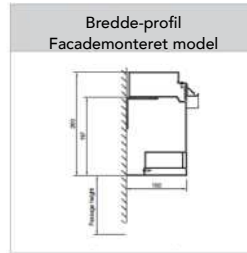

Profilerne