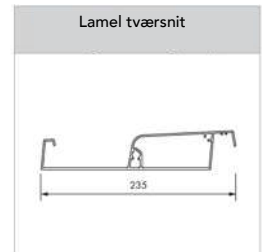

Profilerne