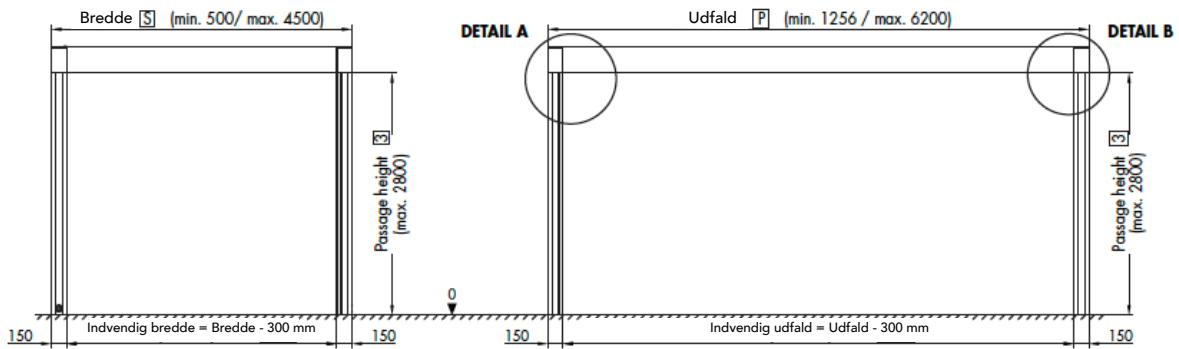

Detaljetegninger