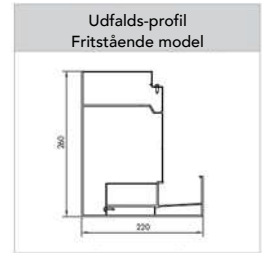

Profilerne