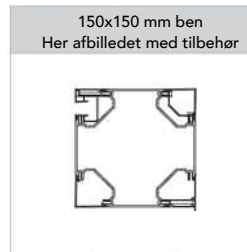

Profilerne