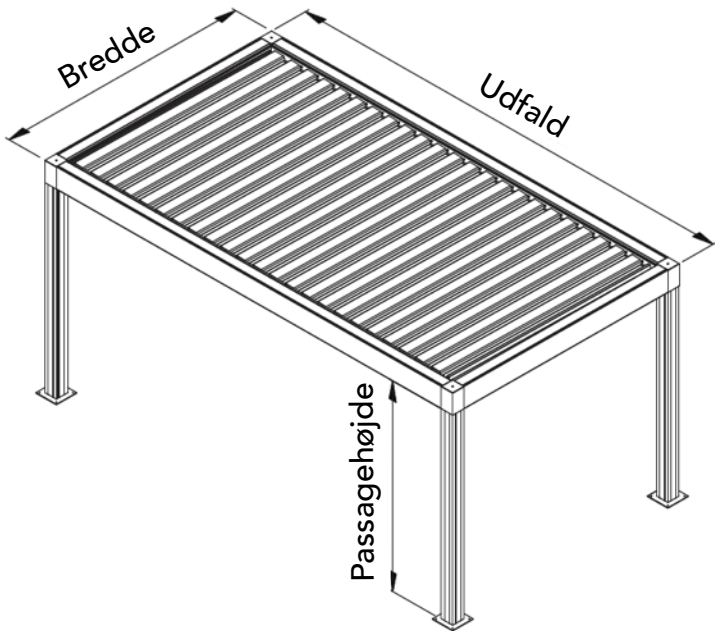

Minimum bredde: 500 mm
Maximum bredde: 4500 mm

Minimum udfald: 1256 mm
Maximum udfald: 6200 mm

Minimum passagehøjde: 415 mm
Maximum passagehøjde: 2800 mm

Totalhøjde med lukkede lameller:
passagehøjde + 260 mm

Totalhøjde med åbne lameller i 90°:
passagehøjde + 355 mm

Dræning af vand.

Regnvand drænes fra lameller og ud i toprammen. Herfra ledes det ned igennem ben, hvor man kan vælge at lede det ud på terræn eller ned i afløb til faskine eller lign. Ved anlæg over 16 m² skal der minimum være afløb i 2 ben.

Fodplader til ben med skitser af dræntyper.