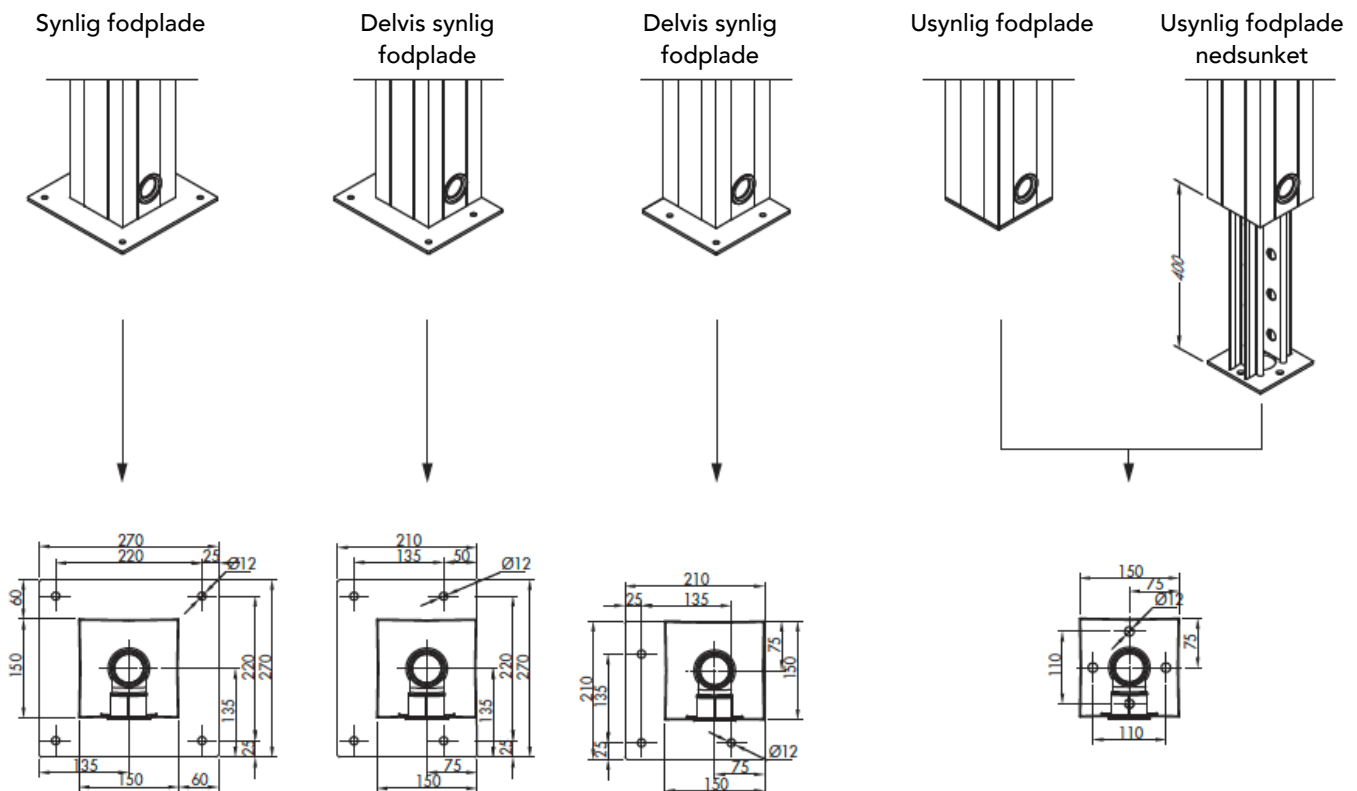

Fodplader til ben med skitser af dræntyper.