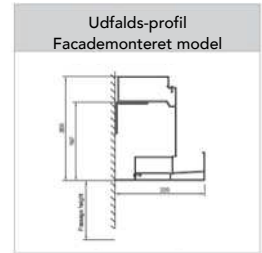

Profilerne