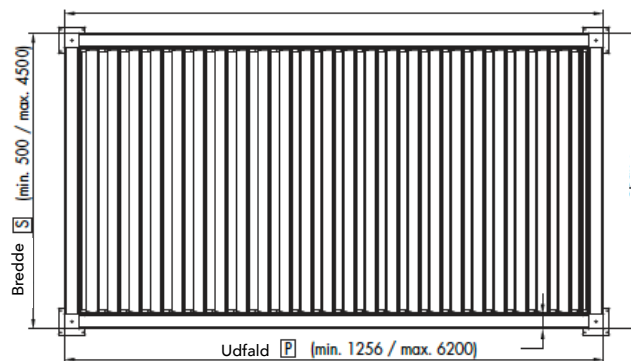

Detaljetegninger