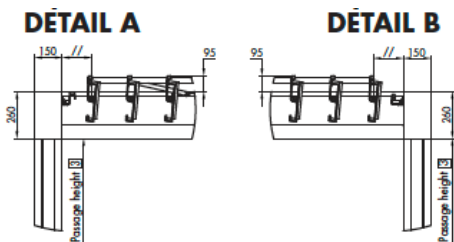

Detaljetegninger