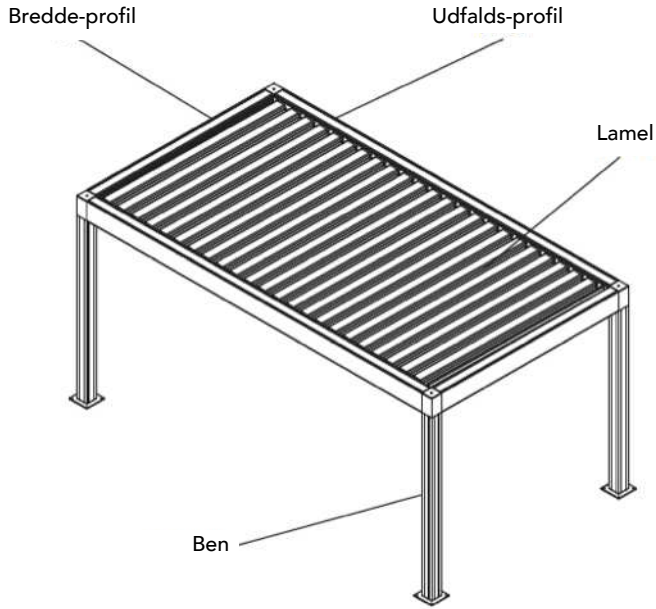

Profilerne