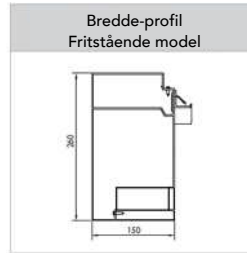

Profilerne