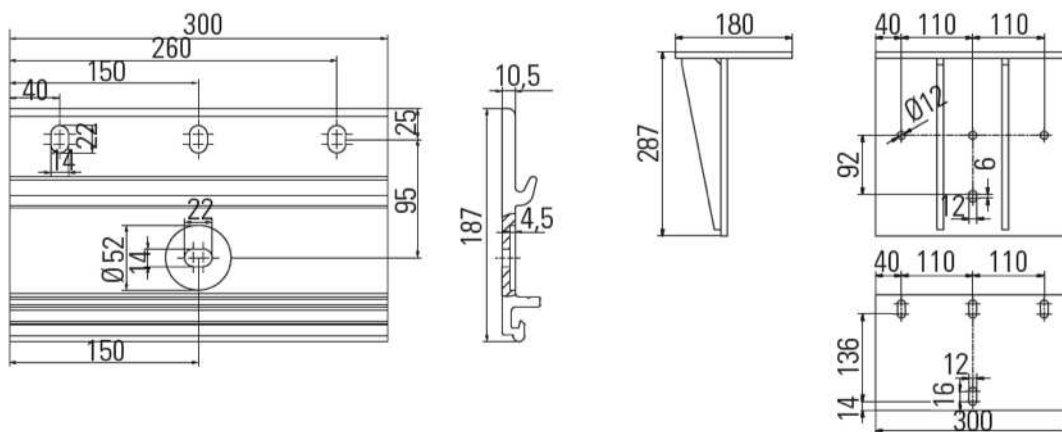

Montagebeslag