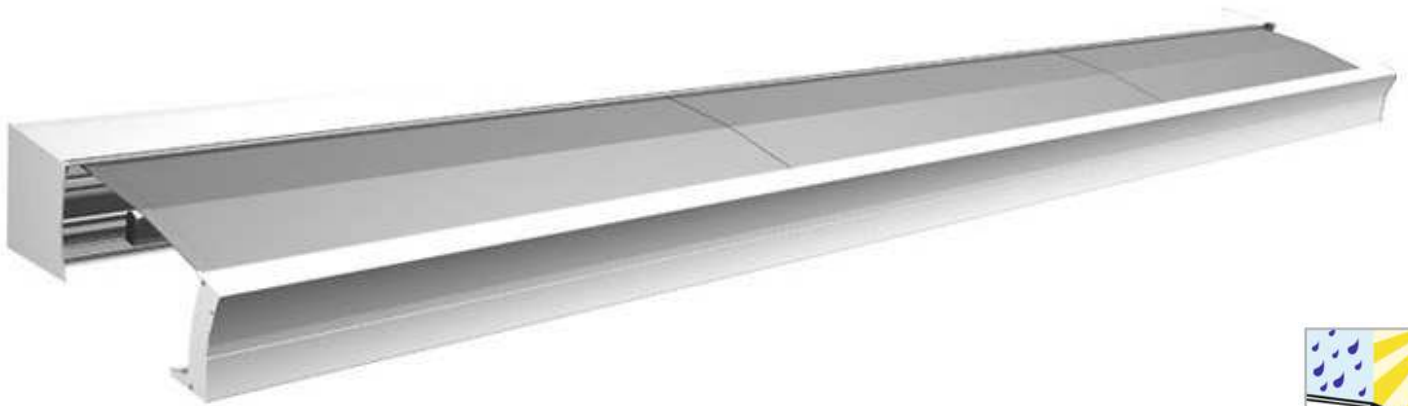

# CASA SUNRAIN KASSETTEMARKISE

*"Stærk regnvejrsmarkise i moderne design"*

Garanteret vandtæt til 56 l/m<sup>2</sup>/time iflg. DIN EN 13561 (klasse 2)

- Max bredde single markise: 650 cm
- Max bredde sammenkoblet markise: 1300 cm
- Max udfald: 350 cm (bemærk at de enkelte udfald er afhængig af en minimum bredde af selve kassetten)
- Mulig hældning på dugen: 0° - 20° (justeres under montagen)
- Minimum hældning for brug til regnvejr: 5° for enkeltanlæg og 7,5° for koblede anlæg.
- Kasetteprofiler, arme og endekapsler er opbygget af pulverlakeret aluminium.
- Betjening: 230V motor som enten kan leveres med indvendig trykknop eller med fjernbetjening.
- Mulighed for flere typer styringer og sikkerhedsfunktioner - bla. vindsensor, solsensormm.
- Mulighed for tilkøb af WPS (Wind Protecting System). Består af støtteben som klikkes på markisen frontprofil og på terræn.
- Casa Sunrain kan leveres med "safety motion" som er manuel drejestang/nødhåndtag hvis strømmen strejker.
- Casa Sunrain kan leveres med LED-belysning i armene pegende op imod dugen.
- Standarddug: Valgfri Precontraint 302 100% vandtæt PVC-dug.
- Andre typer duge: Dickson, Sattler, Para, Swela, regnvejrsluger, brandhæmmende duge mm.
- Standard stelfarver: Hvid (RAL9010), Lys Grå (RAL9006) eller valgfri i blandt LEINER LOUNGE farver (se nedenfor).