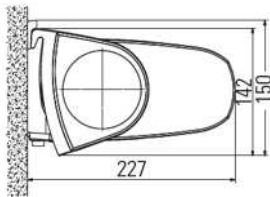

Vægmontage