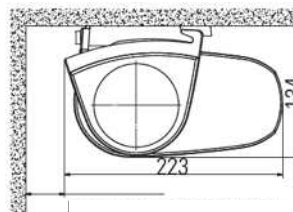

Loftmontage

Leiner markiser leveres som standard med Somfy motor - markedets mest pålidelige markisemotor