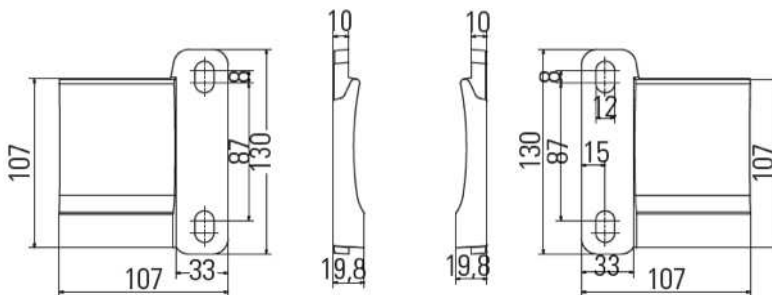

Montagebeslag der både bruges til vægmontage og loftmontage

Stærk kæde i knækket på armene

Prisliste Leiner Pico i standardudførelse i DKR inkl. moms med fjernbetjent Somfy Orea RTS motor og standard Telis 1 RTS håndsender. Priser i skema er excl. fragt og excl. montage.

Udfald [mm]	Total markisebredde ≤ [mm]						Minimum bredde
	2000	2500	3000	3500	4000	4250	
1500	14.268	14.973	16.138	16.897	17.966	18.521	183 cm
2000	-	15.689	16.651	17.613	18.628	19.205	236 cm
2500	-	-	17.132	18.212	19.205	19.879	272 cm
Tillæg valgfri RAL-farve	4.312	4.664	4.829	5.027	5.148	5.225	

Tillægspriser (udvalgte)

- Standardmontage på fast væg i stueetage (excl. el-installation): 5.625 kr
- Spærmontage / specialmontage: Kun på tilbud
- Somfy IO motor i stedet for RTS motor (inkl. IO fjernbetjening): 1.153 kr
- Somfy Eolis 3D radiostyret vindsensor på batteri (rystesensor): 1.571 kr
- Somfy Soliris RTS radiostyret sensor 230V (kombi sol/vind-sensor): 2.245 kr
- Somfy ThermoSunis indoor RTS radiostyret sensor på batteri: 1.261 kr
- WPS-system: 2 stk støtteben der klikkes fast under frontprofil: 5.846 kr
- LED-belysning på arme der lyser op på dugen (regulerbar): 6.664 kr
- Mindrepris for drejestangsbetjening: - 3.136 kr
- Spærbeslag/specialbeslag "custom-made" i galv. stål: 1.600 kr/stk.
- Spærbeslag/specialbeslag "custom-made" i rustfri A4 stål: 1.900 kr/stk.
- Montageplade 300x268x8 mm: 728 kr/stk

Opmåling / konsulentbesøg (gratis ved ordre)

Opmåling / konsulentbesøg koster som udgangspunkt 1.000 kr inkl. moms for en normal markiseløsning. De 1.000 kr bliver ej faktureret eller krediteret ved en ordre på den opgave vi har været ude at måle op. En opmåling omfatter typisk:

- Besigtigelse - Hvad kan lade sig gøre ud fra behov/ønsker?
- Rådgivning og info om markiser og solafskærmning.
- Korrekt opmåling ud fra forholdene.
- Visuel kontrol / eftersyn af fastgørelsesmulighed.
- Fremvisning af produktprøver.
- Fastlæggelse af betjening, styring, sikkerhed mm.
- Evt. udarbejdelse af montageskitser og lign.

Normal leveringstid i Danmark: 20-25 arbejdsdage fra godkendt ordrebekræftelse - leveringstiden kan være længere i spidsbelastninger i vores højsæson. Ved ethvert salg gælder vores til enhver tid gældende salgs- og leveringsbetingelser. Vi tager forbehold for trykfejl i denne prisliste.