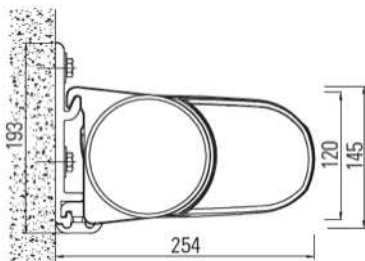

Standard 120 mm vægbeslag