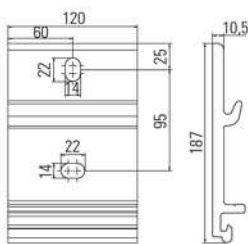

Prisliste Leiner Fino med rullegardin i forbom i DKR inkl. moms med fjernbetjent Somfy Orea RTS motor og standard Telis 1 RTS håndsender.
Obs. Rullegardin betjenes som standard med drejestang men er mulig med motorbetjening og solceller.
Priser i skema er excl. fragt og excl. montage.

Udfald [mm]	Total markisebredde ≤ [mm]							Minimum bredde
	2000	2500	3000	3500	4000	4500	5000	
1500	20.709	22.027	23.749	25.249	27.067	28.577	30.174	186 cm
2000	-	22.739	24.297	26.009	27.769	29.337	31.030	240 cm
2500	-	-	24.816	26.634	28.356	30.155	31.925	276 cm
3000	-	-	-	27.356	29.193	30.924	23.162	338 cm
3500	-	-	-	-	31.155	32.887	34.743	374 cm
Valgfri RAL	3.528	3.816	3.951	4.113	4.212	4.365	4.590	

Tillægspriser (udvalgte)

- Standardmontage på fast væg i stueetage (excl. el-installation): 5.625 kr
- Spærmontage / specialmontage: Kun på tilbud
- Somfy IO motor i stedet for RTS motor (inkl. IO fjernbetjening): 1.153 kr
- Somfy Eolis 3D radiostyret vindsensor på batteri (rystesensor): 1.571 kr
- Somfy Soliris RTS radiostyret sensor 230V (kombi sol/vind-sensor): 2.245 kr
- Somfy ThermoSunis indoor RTS radiostyret sensor på batteri: 1.261 kr
- WPS-system: 2 stk støtteben der klikkes fast under frontprofil: 5.846 kr
- LED-belysning på arme der lyser op på dugen (regulerbar): 6.664 kr
- Mindrepris for drejestangsbetjening (max udfald 300 cm): - 3.136 kr
- Spærbeslag/specialbeslag "custom-made" i galv. stål: 1.600 kr/stk.
- Spærbeslag/specialbeslag "custom-made" i rustfri A4 stål: 1.900 kr/stk.
- Montageplade 300x268x8 mm: 728 kr/stk

Opmåling / konsulentbesøg (gratis ved ordre)

Opmåling / konsulentbesøg koster som udgangspunkt 1.000 kr inkl. moms for en normal markiseløsning.
De 1.000 kr bliver ej faktureret eller krediteret ved en ordre på den opgave vi har været ude at måle op.
En opmåling omfatter typisk:

- Besigtigelse - Hvad kan lade sig gøre ud fra behov/ønsker?
- Rådgivning og info om markiser og solafskærmning.
- Korrekt opmåling ud fra forholdene.
- Visuel kontrol / eftersyn af fastgørelsesmulighed.
- Fremvisning af produktprøver.
- Fastlæggelse af betjening, styring, sikkerhed mm.
- Evt. udarbejdelse af montageskitser og lign.

Normal leveringstid i Danmark: 20-25 arbejdsdage fra godkendt ordrebekræftelse - leveringstiden kan være længere i spidsbelastninger i vores højsæson.
Ved ethvert salg gælder vores til enhver tid gældende salgs- og leveringsbetingelser. Vi tager forbehold for trykfejl i denne prisliste.