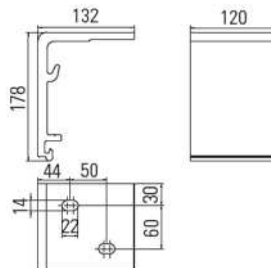

Prisliste Leiner Fino med rullegardin i forbom i DKR inkl. moms med fjernbetjent Somfy Orea RTS motor og standard Telis 1 RTS håndsender.
Obs. Rullegardin betjenes som standard med drejestang men er mulig med motorbetjening og solceller.
Priser i skema er excl. fragt og excl. montage.

Udfald [mm]	Total markisebredde ≤ [mm]							Minimum bredde
	2000	2500	3000	3500	4000	4500	5000	
1500	20.709	22.027	23.749	25.249	27.067	28.577	30.174	186 cm
2000	-	22.739	24.297	26.009	27.769	29.337	31.030	240 cm
2500	-	-	24.816	26.634	28.356	30.155	31.925	276 cm
3000	-	-	-	27.356	29.193	30.924	23.162	338 cm
3500	-	-	-	-	31.155	32.887	34.743	374 cm
Valgfri RAL	3.528	3.816	3.951	4.113	4.212	4.365	4.590	

Tillægspriser (udvalgte)

- Standardmontage på fast væg i stueetage (excl. el-installation): 5.625 kr
- Spærmontage / specialmontage: Kun på tilbud
- Somfy IO motor i stedet for RTS motor (inkl. IO fjernbetjening): 1.153 kr
- Somfy Eolis 3D radiostyret vindsensor på batteri (rystesensor): 1.571 kr
- Somfy Soliris RTS radiostyret sensor 230V (kombi sol/vind-sensor): 2.245 kr
- Somfy ThermoSunis indoor RTS radiostyret sensor på batteri: 1.261 kr
- WPS-system: 2 stk støtteben der klikkes fast under frontprofil: 5.846 kr
- LED-belysning på arme der lyser op på dugen (regulerbar): 6.664 kr
- Mindrepris for drejestangsbetjening (max udfald 300 cm): - 3.136 kr
- Spærbeslag/specialbeslag "custom-made" i galv. stål: 1.600 kr/stk.
- Spærbeslag/specialbeslag "custom-made" i rustfri A4 stål: 1.900 kr/stk.
- Montageplade 300x268x8 mm: 728 kr/stk

Opmåling / konsulentbesøg (gratis ved ordre)

Opmåling / konsulentbesøg koster som udgangspunkt 1.000 kr inkl. moms for en normal markiseløsning.
De 1.000 kr bliver ej faktureret eller krediteret ved en ordre på den opgave vi har været ude at måle op.
En opmåling omfatter typisk:

- Besigtigelse - Hvad kan lade sig gøre ud fra behov/ønsker?
- Rådgivning og info om markiser og solafskærmning.
- Korrekt opmåling ud fra forholdene.
- Visuel kontrol / eftersyn af fastgørelsesmulighed.
- Fremvisning af produktprøver.
- Fastlæggelse af betjening, styring, sikkerhed mm.
- Evt. udarbejdelse af montageskitser og lign.

Normal leveringstid i Danmark: 20-25 arbejdsdage fra godkendt ordrebekræftelse - leveringstiden kan være længere i spidsbelastninger i vores højsæson.
Ved ethvert salg gælder vores til enhver tid gældende salgs- og leveringsbetingelser. Vi tager forbehold for trykfejl i denne prisliste.