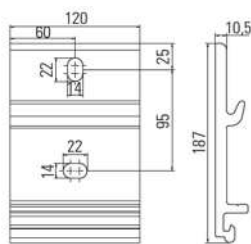

Leiner markiser leveres som standard med Somfy motor - markedets mest pålidelige markisemotor

Stærk kæde i knækket på armene

Prisliste Leiner Fino i standardudførelse i DKR inkl. moms med fjernbetjent Somfy Orea RTS motor og standard Telis 1 RTS håndsender. Priser i skema er excl. fragt og excl. montage.

Udfald [mm]	Total markisebredde ≤ [mm]										Minimum bredde
	2000	2500	3000	3500	4000	4500	5000	5500	6000	6500	
1500	17.121	17.872	19.055	19.872	20.978	21.902	22.902	24.653	25.730	27.308	186 cm
2000	-	18.574	19.613	20.623	21.690	22.681	23.758	25.547	26.644	28.231	240 cm
2500	-	-	20.122	21.248	22.277	23.499	24.653	26.634	27.798	29.385	276 cm
3000	-	-	-	21.979	23.114	24.239	25.528	27.606	28.914	-	338 cm
3500	-	-	-	-	24.778	25.769	27.250	-	-	-	374 cm
Valgfri RAL	3.528	3.816	3.951	4.113	4.212	4.365	4.590	4.716	4.941	5.022	

Tillægspriser (udvalgte)

- Standardmontage på fast væg i stueetage (excl. el-installation): 5.625 kr
- Spærmontage / specialmontage: Kun på tilbud
- Somfy IO motor i stedet for RTS motor (inkl. IO fjernbetjening): 1.153 kr
- Somfy Eolis 3D radiostyret vindsensor på batteri (rystesensor): 1.571 kr
- Somfy Soliris RTS radiostyret sensor 230V (kombi sol/vind-sensor): 2.245 kr
- Somfy ThermoSunis indoor RTS radiostyret sensor på batteri: 1.261 kr
- WPS-system: 2 stk støtteben der klikkes fast under frontprofil: 5.846 kr
- LED-belysning på arme der lyser op på dugen (regulerbar): 6.664 kr
- Mindrepris for drejestangsbetjening (max udfald 300 cm): - 3.136 kr
- Spærbeslag/specialbeslag "custom-made" i galv. stål: 1.600 kr/stk.
- Spærbeslag/specialbeslag "custom-made" i rustfri A4 stål: 1.900 kr/stk.
- Montageplade 300x268x8 mm: 728 kr/stk

Opmåling / konsulentbesøg (gratis ved ordre)