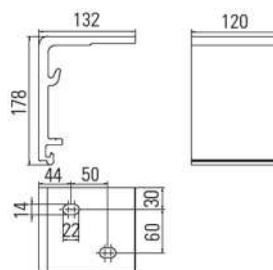

Leiner markiser leveres som standard med Somfy motor - markedets mest pålidelige markisemotor

Stærk kæde i knækket på armene

Prisliste Leiner Fino i standardudførelse i DKR inkl. moms med fjernbetjent Somfy Orea RTS motor og standard Telis 1 RTS håndsender. Priser i skema er excl. fragt og excl. montage.

Udfald [mm]	Total markisebredde ≤ [mm]										Minimum bredde
	2000	2500	3000	3500	4000	4500	5000	5500	6000	6500	
1500	17.121	17.872	19.055	19.872	20.978	21.902	22.902	24.653	25.730	27.308	186 cm
2000	-	18.574	19.613	20.623	21.690	22.681	23.758	25.547	26.644	28.231	240 cm
2500	-	-	20.122	21.248	22.277	23.499	24.653	26.634	27.798	29.385	276 cm
3000	-	-	-	21.979	23.114	24.239	25.528	27.606	28.914	-	338 cm
3500	-	-	-	-	24.778	25.769	27.250	-	-	-	374 cm
Valgfri RAL	3.528	3.816	3.951	4.113	4.212	4.365	4.590	4.716	4.941	5.022	

Tillægspriser (udvalgte)

- Standardmontage på fast væg i stueetage (excl. el-installation): 5.625 kr
- Spærmontage / specialmontage: Kun på tilbud
- Somfy IO motor i stedet for RTS motor (inkl. IO fjernbetjening): 1.153 kr
- Somfy Eolis 3D radiostyret vindsensor på batteri (rystesensor): 1.571 kr
- Somfy Soliris RTS radiostyret sensor 230V (kombi sol/vind-sensor): 2.245 kr
- Somfy ThermoSunis indoor RTS radiostyret sensor på batteri: 1.261 kr
- WPS-system: 2 stk støtteben der klikkes fast under frontprofil: 5.846 kr
- LED-belysning på arme der lyser op på dugen (regulerbar): 6.664 kr
- Mindrepris for drejestangsbetjening (max udfald 300 cm): - 3.136 kr
- Spærbeslag/specialbeslag "custom-made" i galv. stål: 1.600 kr/stk.
- Spærbeslag/specialbeslag "custom-made" i rustfri A4 stål: 1.900 kr/stk.
- Montageplade 300x268x8 mm: 728 kr/stk

Opmåling / konsulentbesøg (gratis ved ordre)

Opmåling / konsulentbesøg koster som udgangspunkt 1.000 kr inkl. moms for en normal markiseløsning. De 1.000 kr bliver ej faktureret eller krediteret ved en ordre på den opgave vi har været ude at måle op. En opmåling omfatter typisk:

- Besigtigelse - Hvad kan lade sig gøre ud fra behov/ønsker?
- Rådgivning og info om markiser og solafskærmning.
- Korrekt opmåling ud fra forholdene.
- Visuel kontrol / eftersyn af fastgørelsesmulighed.
- Fremvisning af produktprøver.
- Fastlæggelse af betjening, styring, sikkerhed mm.
- Evt. udarbejdelse af montageskitser og lign.

Normal leveringstid i Danmark: 20-25 arbejdsdage fra godkendt ordrebekræftelse - leveringstiden kan være længere i spidsbelastninger i vores højsæson. Ved ethvert salg gælder vores til enhver tid gældende salgs- og leveringsbetingelser. Vi tager forbehold for trykfejl i denne prisliste.