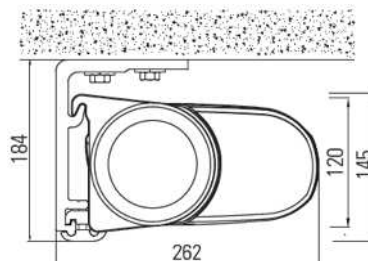

Standard 120 mm loftbeslag