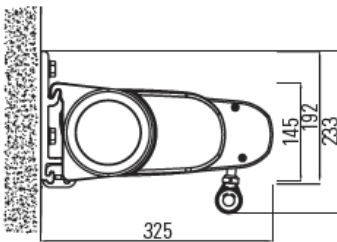

Standard 120 mm vægbeslag

Vægmontage

Loftsmontage

Leiner markiser leveres som standard med Somfy motor - markedets mest pålidelige markisemotor