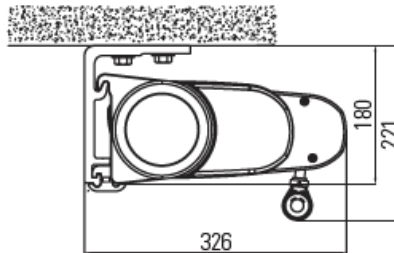

Standard 120 mm loftbeslag

Loftsmontage

Leiner markiser leveres som standard med Somfy motor - markedets mest pålidelige markisemotor