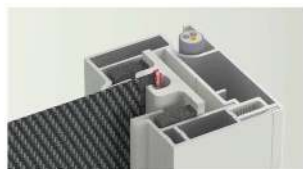

Fixscreen® EVO Technology

Forbedret vindtolerance og lydsvag under kørsel takket være:
- Gennemprøvet intelligent zip-system
- Indvendig patenteret coating af zipskinnen, hvilket resulterer i at dugen ikke kører ud af skinnerne og minimerer rynker/folder i dugen.

Connect&Go

Connect & Go teknologien gør at produktets sideskinner og kassette kan monteres i facaden inden selve dugvalse og motor installeres - dette er desuden en klar fordel ved servicering ude i fremtiden.