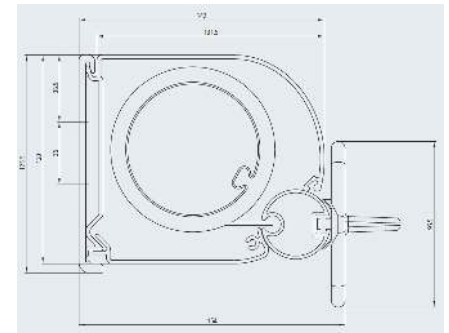

TEKNIK

- Minimum kassettehøjde: 80 cm (ved kassettehøjder fra 80 cm til 112 cm er max udtræk 300 cm)
- Maksimum kassettehøjde: 250 cm (højder over 188 cm kræver 2 håndtag yderst)
- Maksimalt udtræk: 400 cm
- Maksimalt areal pr anlæg: 8 m²
- Montagebeslag: Standard væg, vinkler mm.
- Kan leveres med skrå dug øverst - dog med en max hældning på 22°
- Ved sribede dugdessins går striberne lodret på syede duges løsninger.
- Mulige duge (kun fra Weinor kollektion):
  - Alle Weinors standard akryl- eller polyester-duge
  - Weinor Perluca transparent (kan ikke laves som skrå udførelse)
  - Soltis 86 transparent screendug (kan leveres uden syninger/svejsninger)
  - Soltis 92 transparent screendug (Kan leveres uden syninger/svejsninger)

Snittegning

Prisliste for 1 stk. Weinor Paravento inkl. moms ekskl. montage

Kassette- højde [cm]	Udtræk [cm]				
	200	250	300	350	400
80 – 112	7.194	7.525	7.846	-	-
112,1 – 127,5	7.194	7.525	7.846	8.124	8.476
127,6 – 187,5	8.327	8.776	9.192	9.599	10.037
187,6 – 250	9.577	10.112	10.603	11.116	11.640

Oplyste priser i prisliste er inkl:

- Valgfri lakering i én af Weinors 56 standardfarver.
- Valgfri Weinor Akryldug, Polyesterdug, Perluca eller Soltis 86 screendug.
- Montagebeslag til kassette og greb med beslag til montage på mur eller lign.

Tillægspriser inkl. moms

- Andre RAL-farver end standard: +10% til listepri
- Andre texturlakeringer end standard: +15% til listepri
- Soltis 92 screendug: 200 kr/m²
- Tillægspris for skrå udførelse: 670 kr
- Andre markiseduge ned Weinor standard: 190 kr/m²
- Stolpe 120 cm, inkl. jordspyd: 1.060 kr
- Stolpe 180 cm inkl. jordspyd: 1.300
- Hjørnestolpe 180 cm: 1.300 kr
- Ekstra vægbeslag kassette: 140 kr
- Ekstra greb: 100 kr
- Ekstra greb med beslag til greb: 270 kr
- Vinkelprofil i indfarvet aluminium: 140 kr/stk

Leveringstid: 20-25 arbejdsdage fra bestilling - i travle perioder kan der forekomme længere leveringstid.

Vi tager forbehold for fejl og mangler i denne prisliste.