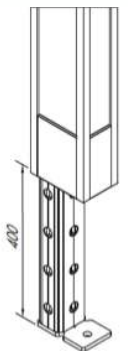

Skitsetegninger

Fodplade type X1  
Synlig (standard)

Fodplade type X2  
Synlig imod mur (standard)

Fodplade type X5  
Usynlig

Fodplade type X5A  
Usynlig forstærket

Prisliste i DKR inkl. moms

Priser er excl. montage