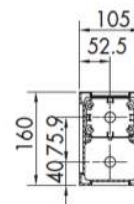

Skitsetegninger

Fodplade type X1  
Synlig (standard)

Fodplade type X2  
Synlig imod mur (standard)

Fodplade type X5  
Usynlig

Fodplade type X5A  
Usynlig forstærket

Prisliste i DKR inkl. moms

Priser er excl. montage