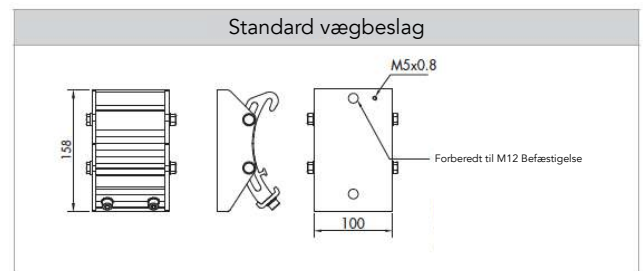

Skitsetegninger