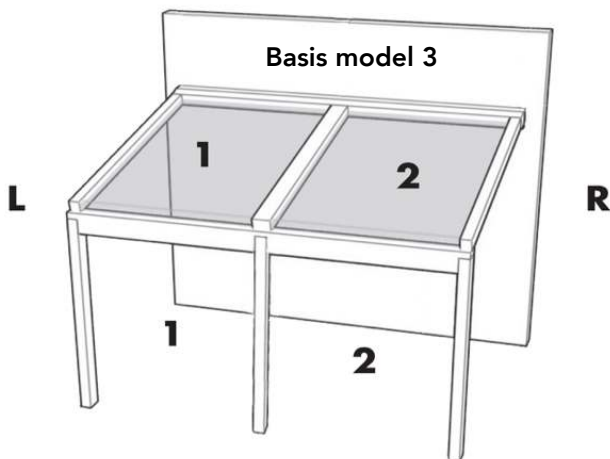

RENSON  
Creating healthy spaces

Mulige opbygninger

Basis model 1

Minimum bredde: 1500 mm ; Maximum bredde: 4000 mm  
Minimum udfald: 1500 mm ; Maximum udfald: 6200 mm  
1 tagfelt (1 dug) og 1 stk Somfy IO 230V motor  
2 stk ben med integreret nedløbsrør  
Passagehøjde: 500 mm - 2500 mm  
Lille tværstøtte (180 mm høj)  
Hældning: 8° - 19°

Basis model 2

Minimum bredde: 4001 mm ; Maximum bredde: 6000 mm  
Minimum udfald: 1500 mm ; Maximum udfald: 6200 mm  
2 tagfelter (2 duge) og 2 stk Somfy IO 230V motorer  
2 stk ben med integreret nedløbsrør  
Passagehøjde: 500 mm - 2500 mm  
Stor tværstøtte (220 mm høj)  
Hældning: 8° - 19°