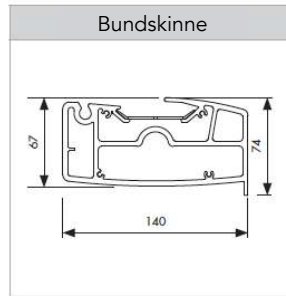

Skitsetegninger