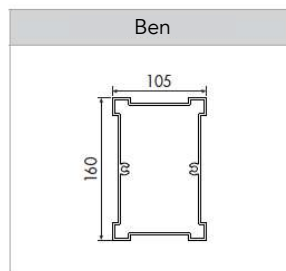

Skitsetegninger