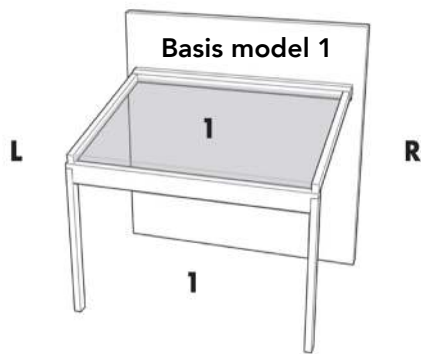

RENSON  
Creating healthy spaces

Mulige opbygninger

Basis model 1

Minimum bredde: 1500 mm ; Maximum bredde: 4000 mm  
Minimum udfald: 1500 mm ; Maximum udfald: 6200 mm  
1 tagfelt (1 dug) og 1 stk Somfy IO 230V motor  
2 stk ben med integreret nedløbsrør  
Passagehøjde: 500 mm - 2500 mm  
Lille tværstøtte (180 mm høj)  
Hældning: 8° - 19°