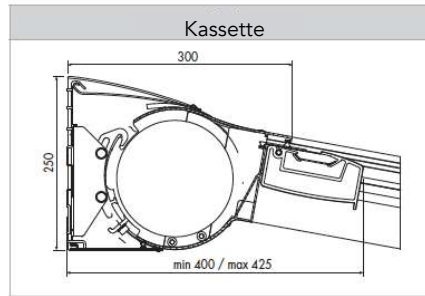

Skitsetegninger