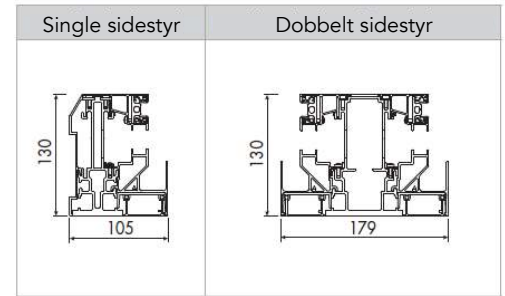

Skitsetegninger