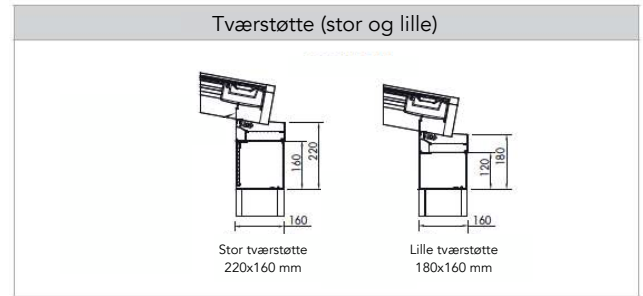

Skitsetegninger