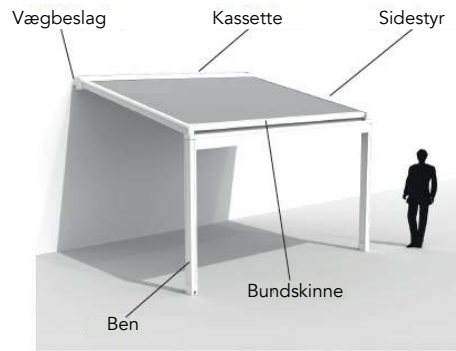

Skitsetegninger