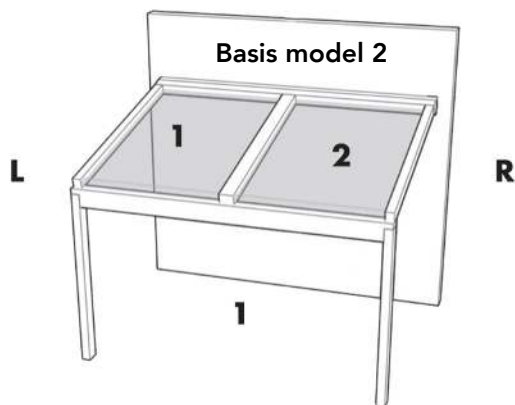

RENSON  
Creating healthy spaces

Mulige opbygninger

Basis model 1

Minimum bredde: 1500 mm ; Maximum bredde: 4000 mm  
Minimum udfald: 1500 mm ; Maximum udfald: 6200 mm  
1 tagfelt (1 dug) og 1 stk Somfy IO 230V motor  
2 stk ben med integreret nedløbsrør  
Passagehøjde: 500 mm - 2500 mm  
Lille tværstøtte (180 mm høj)  
Hældning: 8° - 19°

Basis model 2

Minimum bredde: 4001 mm ; Maximum bredde: 6000 mm  
Minimum udfald: 1500 mm ; Maximum udfald: 6200 mm  
2 tagfelter (2 duge) og 2 stk Somfy IO 230V motorer  
2 stk ben med integreret nedløbsrør  
Passagehøjde: 500 mm - 2500 mm  
Stor tværstøtte (220 mm høj)  
Hældning: 8° - 19°