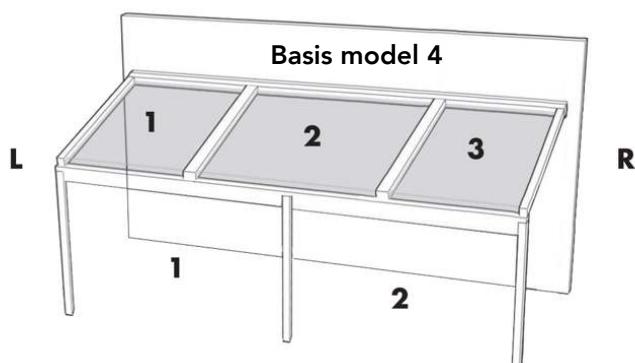

Basis model 4

Minimum bredde: 8001 mm ; Maximum bredde: 12000 mm
Minimum udfald: 1500 mm ; Maximum udfald: 6200 mm
3 tagfelter (3 duge) og 3 stk Somfy IO 230V motorer
3 stk ben med integreret nedløbsrør
Passagehøjde: 500 mm - 2500 mm
Stor tværstøtte (220 mm høj)
Hældning: 8° - 19°