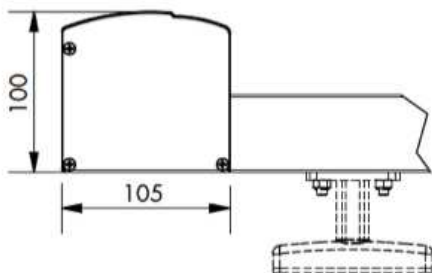

TEKNISKE EGENSKABER

- Maks. dimensioner: Enkelt: Bredde 4000 mm x Højde 3000 mm
  Dobelt: Bredde 6000 mm x Højde 3000 mm
- For større arealer spørg efter Topfix® Max som kan laves Bredde 5000 mm x Højde 6000 mm
- Minimum bredde: 1150 mm
- Topkasse/kassette-dimensioner: B 105 x H 100 mm
- Hældning fra 0 til 90°.
  - En minimumshældning er ikke nødvendig ved brug sammen med Soltis® 86
  - En minimumshældning på 8° er nødvendig ved brug sammen med Soltis® 92/93/B92 ved udvendig brug.
- Vindtunnelstest udført af Von Karman Instituttet: No. EAR0852
- I lukket tilstand, testet modstandsdygtig overfor en vindstyrke på op til 120 km/t ca. 33 m/s (B:3000 x H:3000 mm)
- I lukket tilstand, testet modstandsdygtig overfor en vindstyrke på op til 80 km/t ca. 22 m/s (B:4000 x H:3000 mm)
- Garantier: 5 års produktgaranti og 10 års garanti på lakeringen.

Snit fra siden