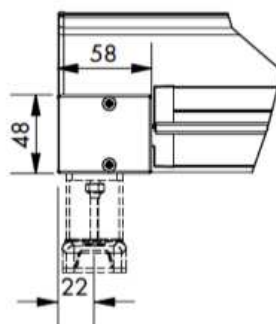

Snit fra front