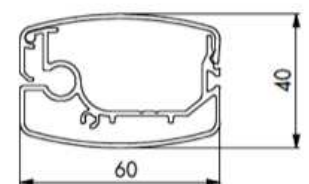

Bundskinner