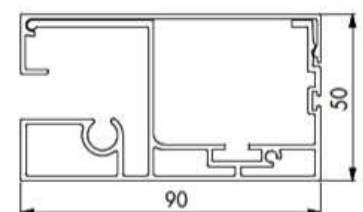

Snit fra oven