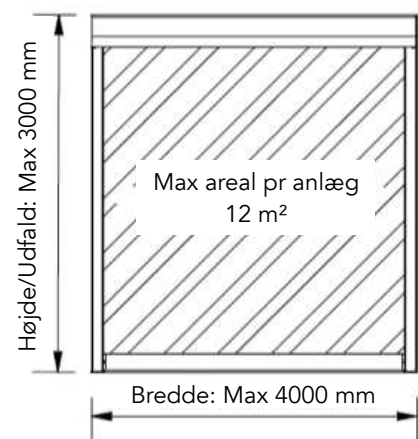

Snit fra front