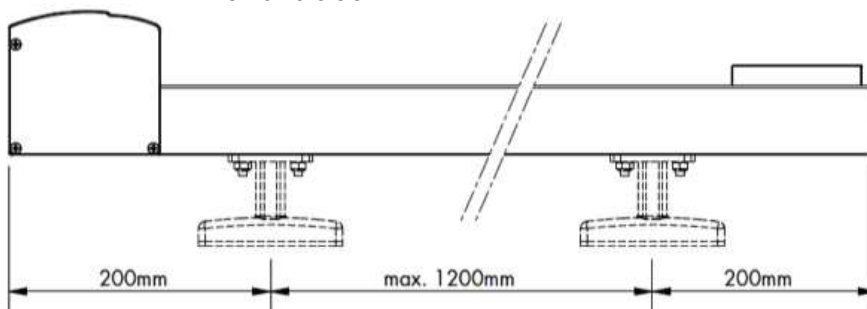

Snit fra siden