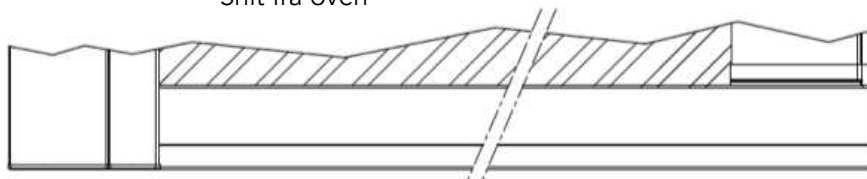

## TEKNISKE EGENSKABER

- Maks. dimensioner: Enkelt: Bredde 4000 mm x Højde 3000 mm  
Dobelt: Bredde 6000 mm x Højde 3000 mm
- For større arealer spørg efter Topfix® Max som kan laves Bredde 5000 mm x Højde 6000 mm
- Minimum bredde: 1150 mm
- Topkasse/kassette-dimensioner: B 105 x H 100 mm
- Hældning fra 0 til 90°.
  - En minimumshældning er ikke nødvendig ved brug sammen med Soltis® 86
  - En minimumshældning på 8° er nødvendig ved brug sammen med Soltis® 92/93/B92 ved udvendig brug.
- Vindtunnelstest udført af Von Karman Instituttet: No. EAR0852
- I lukket tilstand, testet modstandsdygtig overfor en vindstyrke på op til 120 km/t ca. 33 m/s (B:3000 x H:3000 mm)
- I lukket tilstand, testet modstandsdygtig overfor en vindstyrke på op til 80 km/t ca. 22 m/s (B:4000 x H:3000 mm)
- Garantier: 5 års produktgaranti og 10 års garanti på lakeringen.

Snit fra siden

Snit fra front

Snit fra siden

Bundskinner

Snit fra oven

RENSON® er leverandør af innovative koncepter og produkter, som er med til at skabe sunde og komfortable ude- og indendørsmiljøer. Med et minimalt energiforbrug og attraktive moderne designs er du sikret en fremragende løsning – både i hjemmet, på kontoret eller hvor du ellers har mest brug for det.  
RENSON® producerer alle deres produkter selv i Waregem, Belgien og leverer til hele verden.