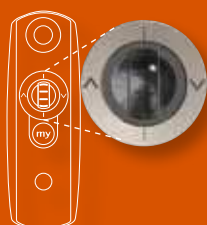

MED SOMFY

Telis Modulis RTS:

Den første fjernbetjening med et scroll-hjul hvormed du kan indstille lysstyrken eller varmeeffekten med høj præcision. Du kan indstille eksakt korrekt stilling.