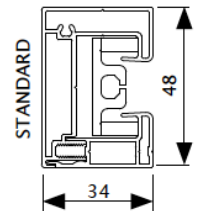

Side channel (S)