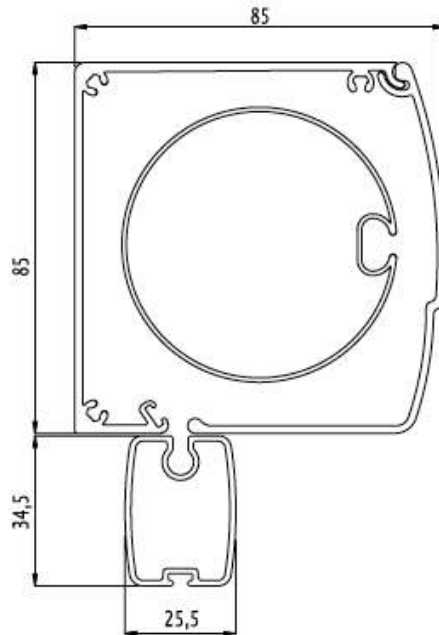

Fixscreen® 85